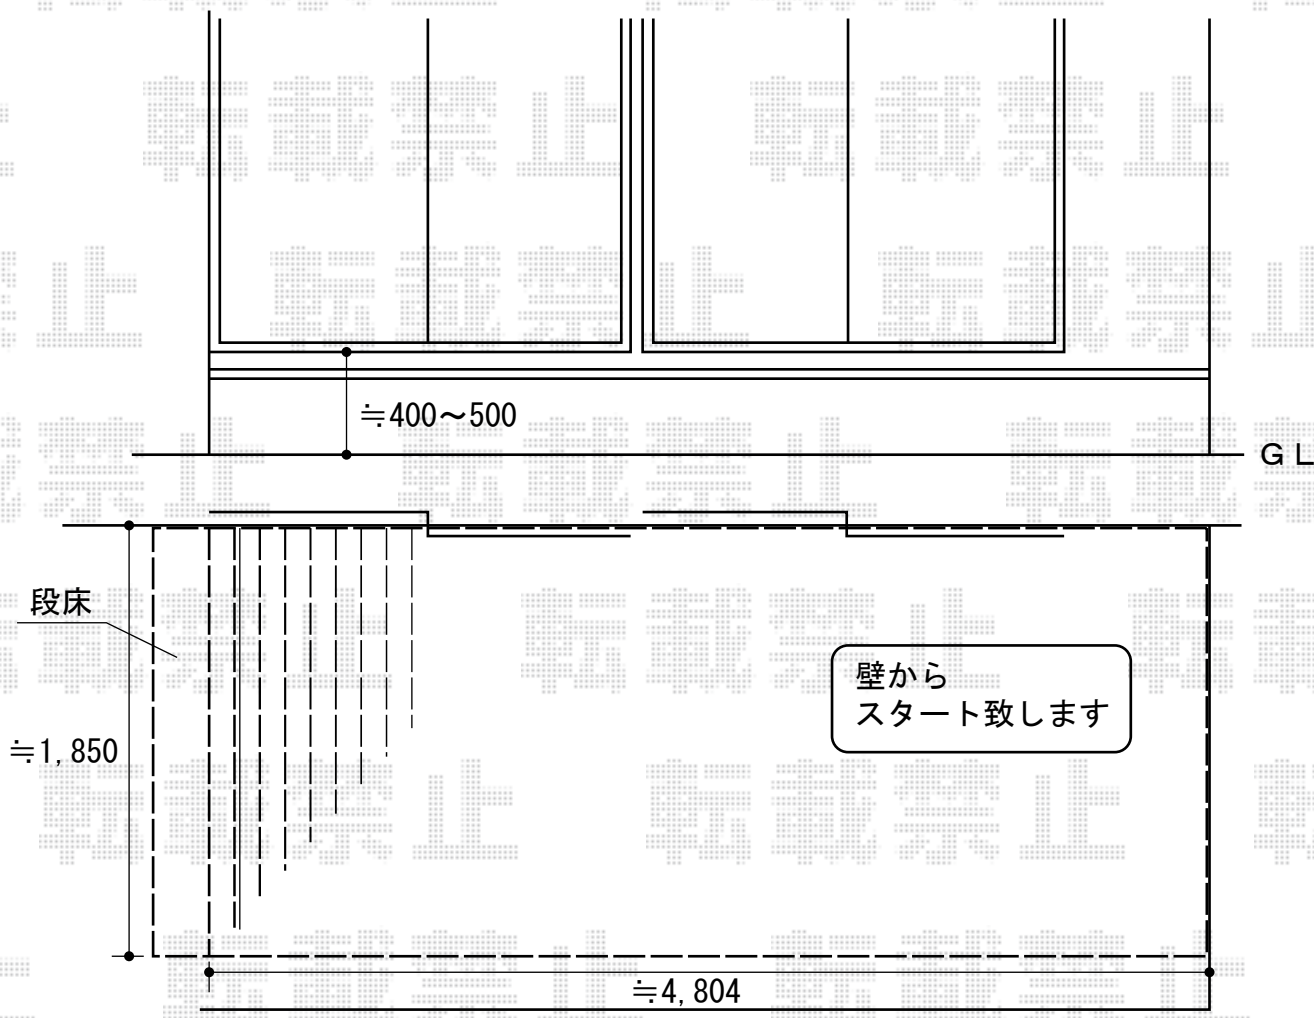

リウッドデッキII ワイド +段床(片側面)

YKK AP リウッドデッキII ワイド +段床 (片側面)

間口=関東間2.0間 (4,908mm)

出幅=6尺 (1,850mm)

色: レッドブラウン

床板: 縦貼り

束柱: KS (H=400~500) / 束柱色=カームブラック

オプション: 段床1段 (W455mm×D1,850mm) / 色=レッドブラウン