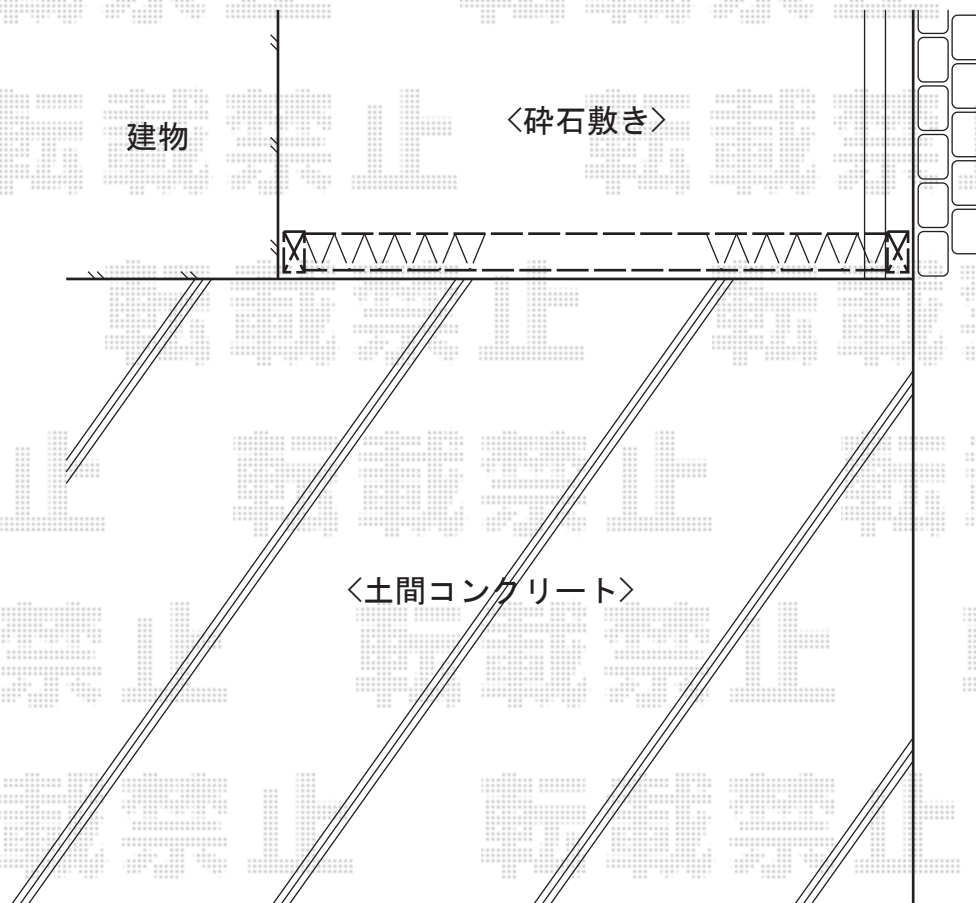

トリップゲート PA型 ノンレール 片開き

EX-SHOP トリップゲート PA型 ノンレール 片開き
開口幅=1,496mm
全幅=1,596mm
たたみ幅=263mm
高さ=1,182mm
色：ダークブロンズ
キャスター数：1箇所
落棒数：1本

現場状況や作図制限により概略図の内容と多少の違いが生じることがございます。
施工時は、現場優先とさせて頂きたく思いますので、お立会い頂き、
最終のご指示のほど、何卒、宜しくお願い致します。