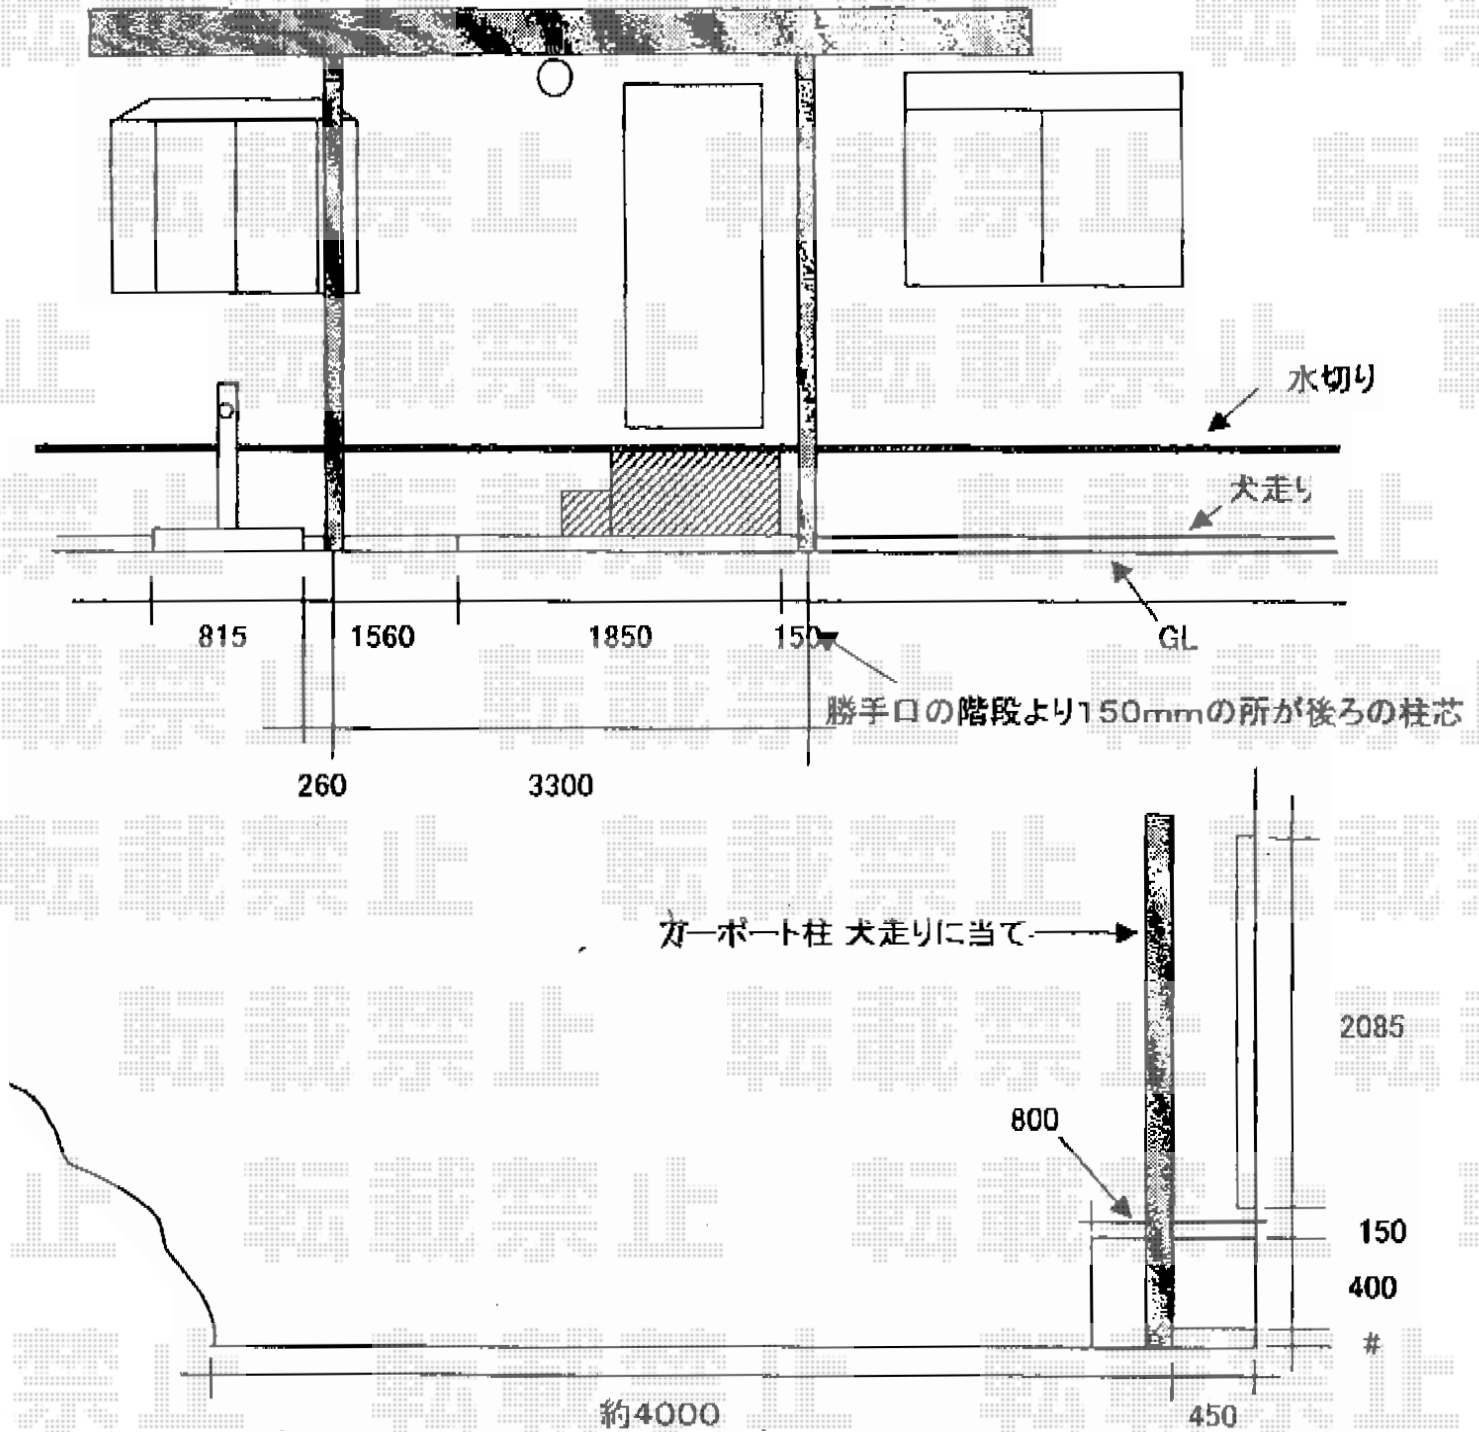

カーブポートシグマⅢ ワイド 積雪～30cm対応

トステム カーブポートシグマⅢ ワイド 積雪～30cm対応
 幅=3,625mm
 奥行=5,686mm
 色：シャイングレー
 屋根材：ポリカーボネート（クリアマット/すりガラス調）
 柱仕様：ロング柱28仕様（有効高 約2,800mm）

現場状況や作図制限により概略図の内容と多少の違いが生じることがございます。
 施工時は、現場優先とさせて頂きたく思いますので、お立会い頂き、
 最終のご指示のほど、何卒、宜しくお願い致します。