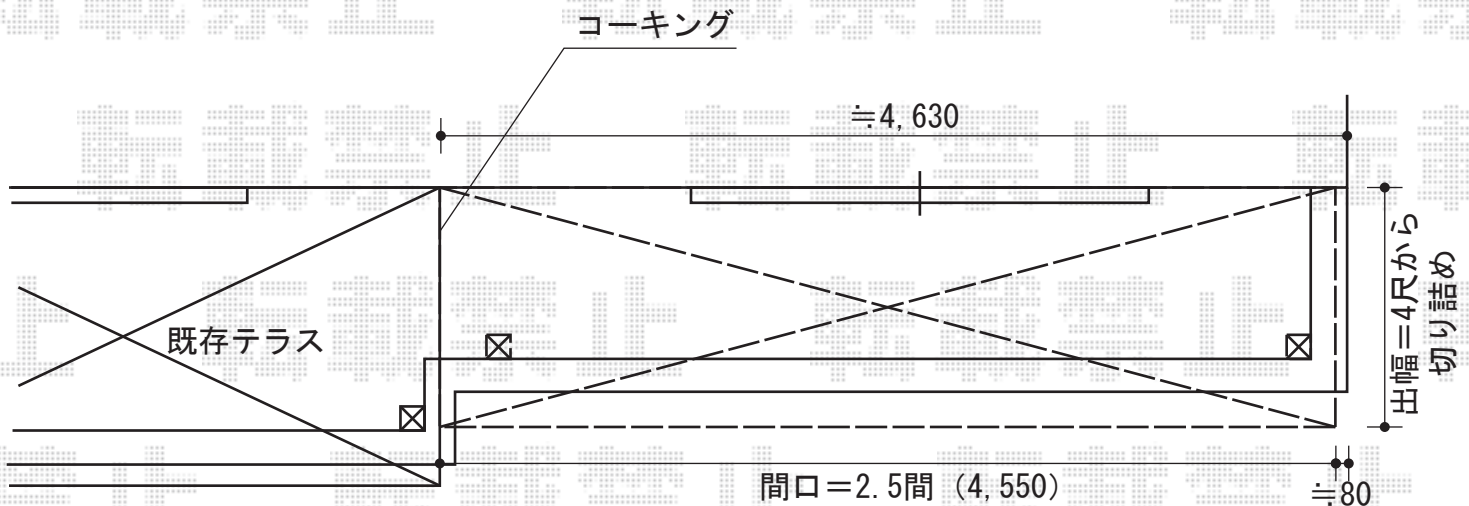

ライザーテラスII R型 屋根タイプ 単体 積雪～20cm対応

施工に際して、
オプション:物干しの
取付け位置・高さの
ご確認を頂けますよう、
お願い致します。

ライザーテラスII R型 屋根タイプ 単体 積雪～20cm対応

間口=関東間2.5間 (柱芯々4,350mm 屋根幅4,570mm)

出幅=4尺 (1,185mm)

色: シヤイングレー

屋根材: ポリカーボネート (ブルースモーク)

柱仕様: 柱奥行移動タイプ

施工方法: 上止め

追加部材: 造り付け屋根取付け部品セット 中間用・コーナー用

オプション: 吊り下げ物干し 標準 2本入

現場状況や作図制限により概略図の内容と多少の違いが生じることがございます。
施工時は、現場優先とさせて頂きたく思いますので、お立会い頂き、
最終のご指示のほど、何卒、宜しくお願い致します。

EX-SHOP
HTTP://WWW.EX-SHOP.NET

担当: 堀