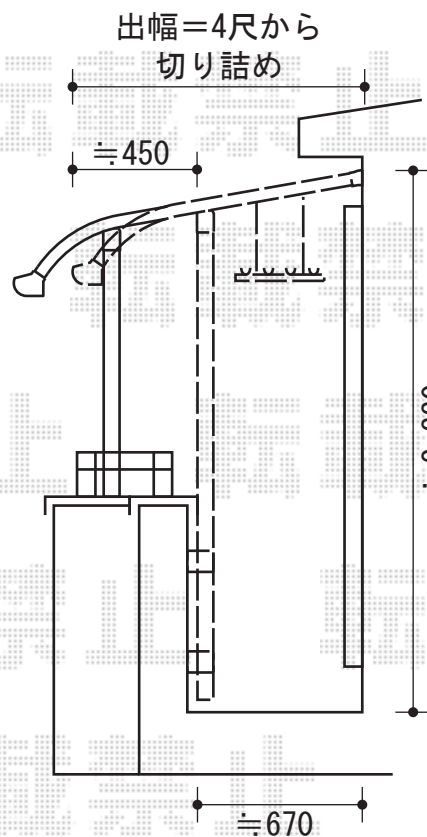

ライザーテラスII R型 屋根タイプ 単体 積雪～20cm対応

施工に際して、
オプション:物干しの
取付け位置・高さの
ご確認を頂けますよう、
お願い致します。

ライザーテラスII R型 屋根タイプ 単体 積雪～20cm対応

間口=関東間2.5間 (柱芯々4,350mm 屋根幅4,570mm)

出幅=4尺 (1,185mm)

色: シヤイングレー

屋根材: ポリカーボネート (ブルースモーク)

柱仕様: 柱奥行移動タイプ

施工方法: 上止め

追加部材: 造り付け屋根取付け部品セット 中間用・コーナー用

オプション: 吊り下げ物干し 標準 2本入

現場状況や作図制限により概略図の内容と多少の違いが生じることがございます。
施工時は、現場優先とさせて頂きたく思いますので、お立会い頂き、
最終のご指示のほど、何卒、宜しくお願い致します。

EX-SHOP
HTTP://WWW.EX-SHOP.NET

担当: 堀