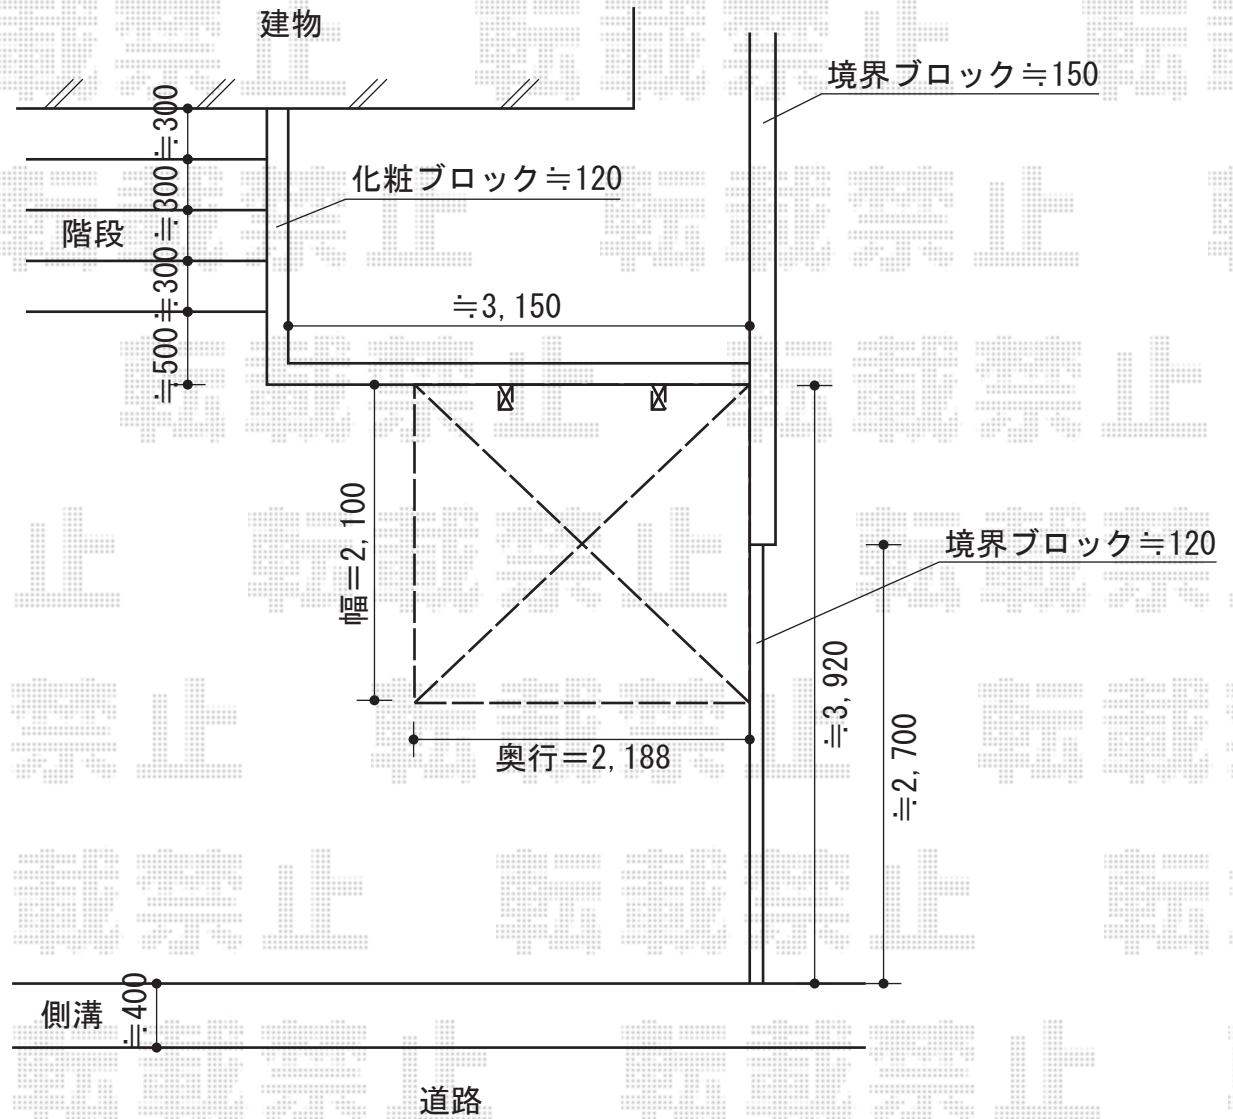

レイナポートミニ 積雪～20cm対応

YKK AP レイナポートミニ 積雪～20cm対応
幅=2,100mm
奥行=2,188mm
色：プラチナステン
屋根材：ポリカーボネート（スモークブラウン）
柱仕様：標準柱仕様（有効高 約1,814mm）

現場状況や作図制限により概略図の内容と多少の違いが生じることがございます。
施工時は、現場優先とさせて頂きたく思いますので、お立会い頂き、
最終のご指示のほど、何卒、宜しくお願い致します。