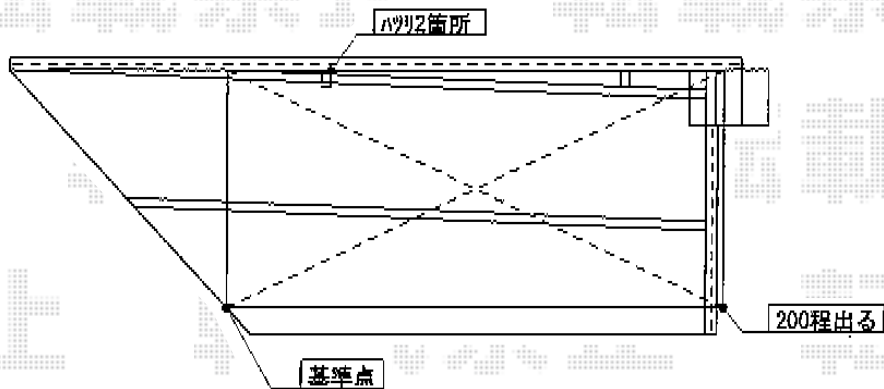

レガーナポートシグマⅢ 雨樋無し 積雪～30cm対応

トステム レガーナポートシグマⅢ

雨樋無し 積雪～30cm対応

幅=2,702mm

奥行=5,686mm

色：シャイングレー

屋根材：熱線吸収アクアポリカーボネート（ブルースモーク）

柱仕様：ロング柱23仕様（有効高 約2,300mm）