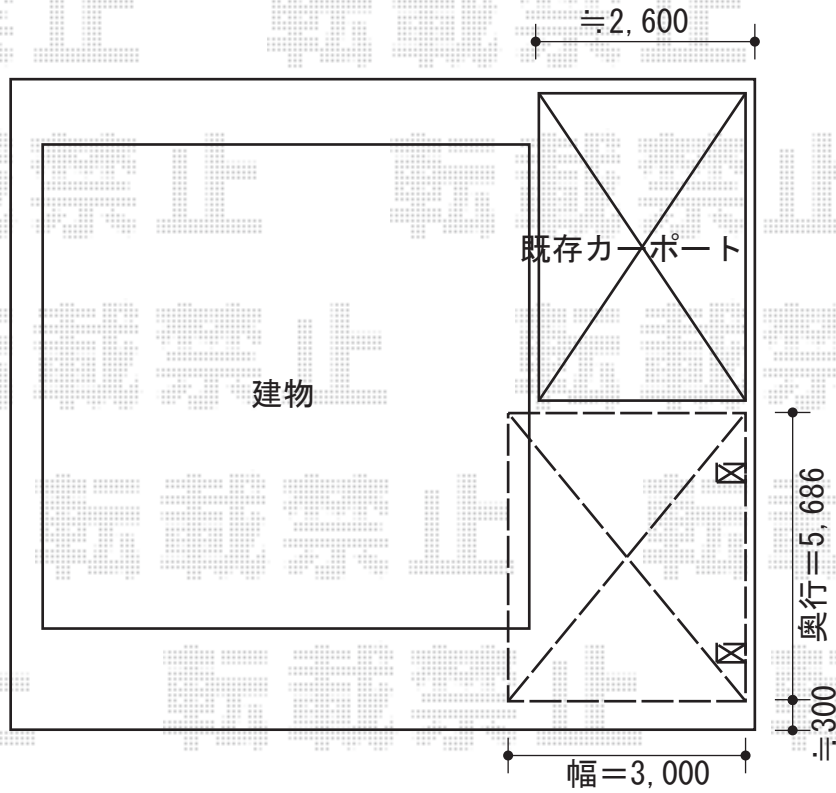

カーブポートシグマIII 積雪～30cm対応

トステム カーブポートシグマIII 積雪～30cm対応
幅=3,000mm
奥行=5,686mm
色：シャイングレー
屋根材：ポリカーボネート（ブルースモーク）
柱仕様：ロング柱28仕様（有効高 約2,800mm）

現場状況や作図制限により概略図の内容と多少の違いが生じることがございます。
施工時は、現場優先とさせて頂きたく思いますので、お立会い頂き、
最終のご指示のほど、何卒、宜しくお願い致します。