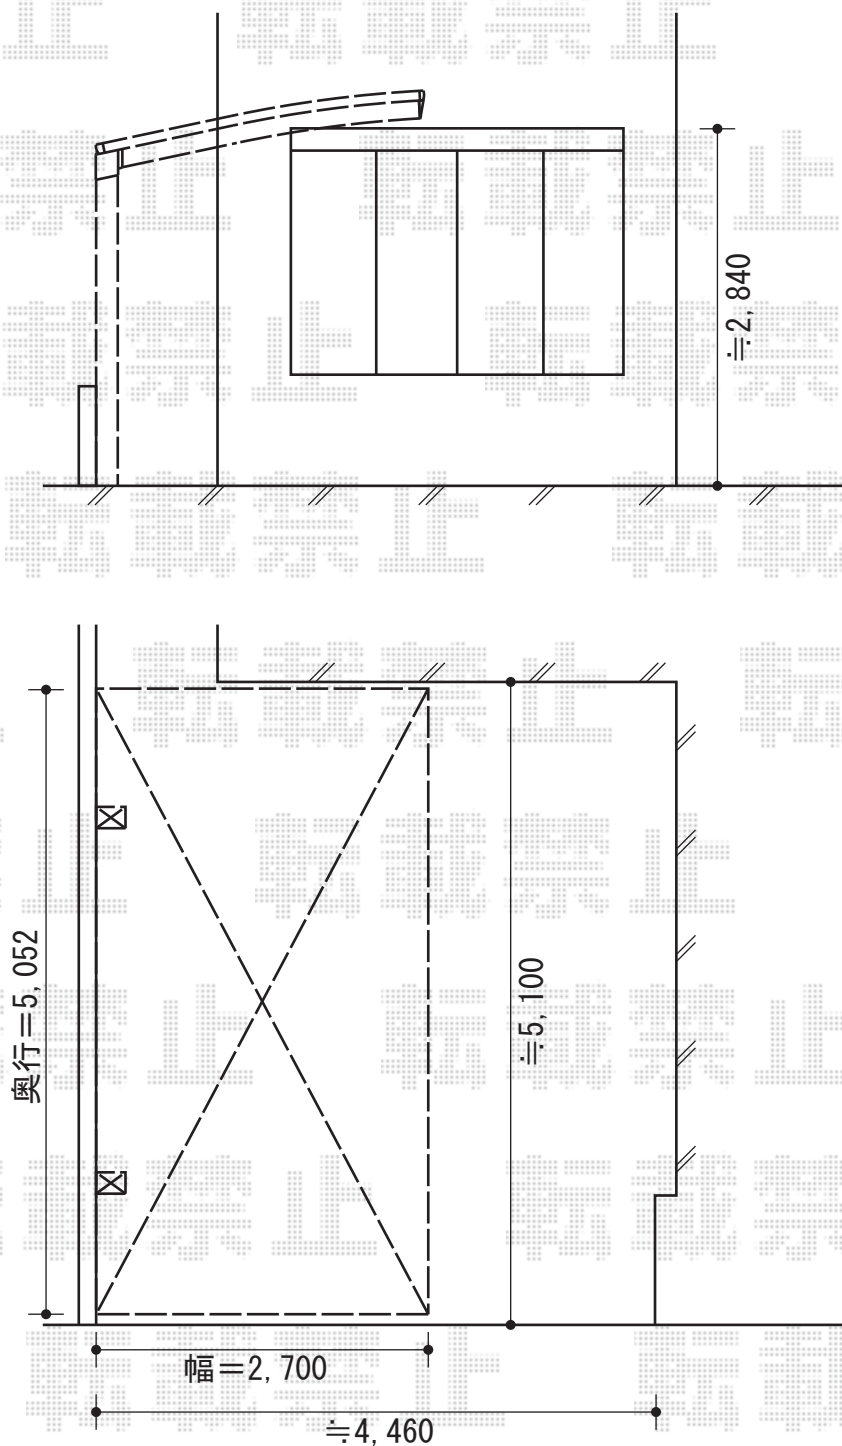

プレシオスポート 積雪~20cm対応

EX-SHOP プレシオスポート 積雪~20cm対応
幅=2,700mm
奥行=5,052mm
色：ノーブルステン
屋根材：ポリカーボネート（スカイブルー）
柱仕様：ハイルーフ仕様（有効高 約2,355mm）

現場状況や作図制限により概略図の内容と多少の違いが生じることがございます。
施工時は、現場優先とさせて頂きたく思いますので、お立会い頂き、
最終のご指示のほど、何卒、宜しくお願い致します。