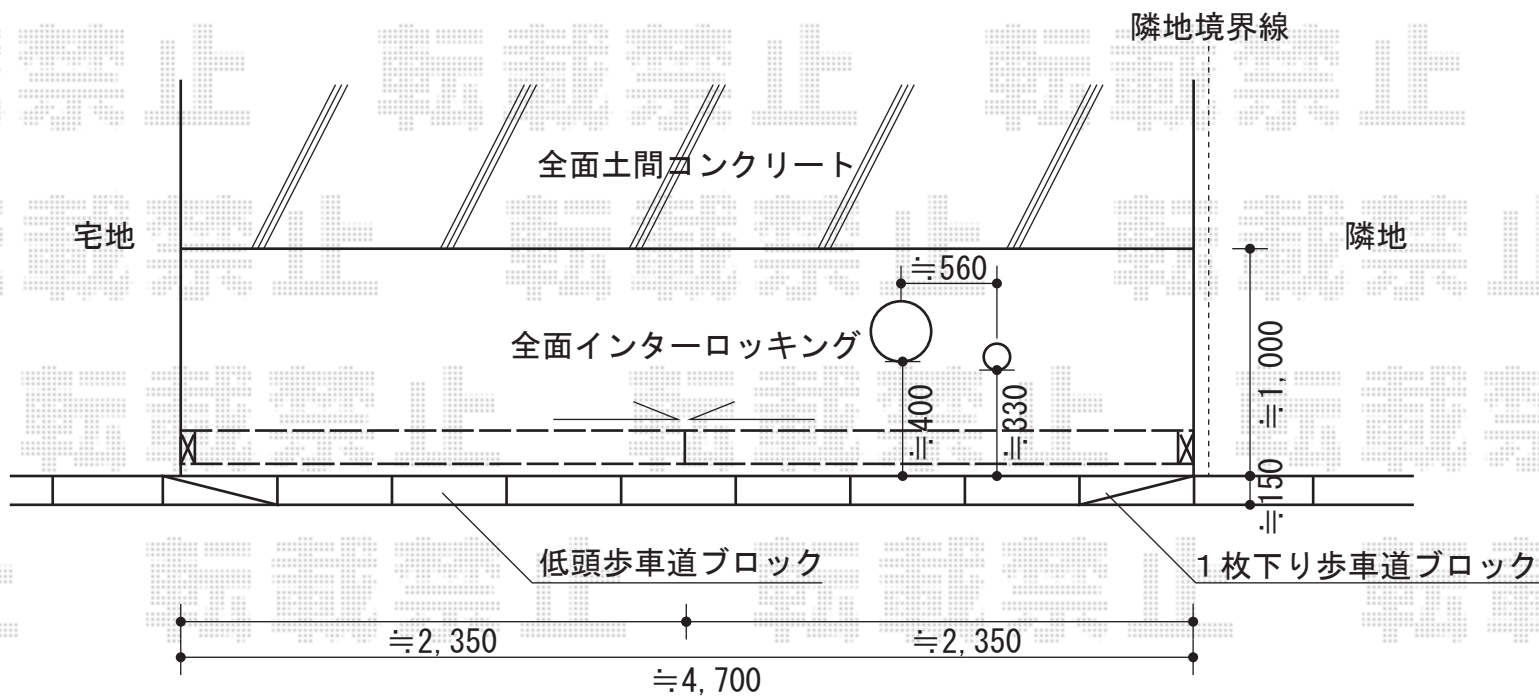

トリップゲート PB型 ノンレール 片開き

EX-SHOP トリップゲート PB型 ノンレール 片開き
開口幅=4,881mm
全幅=4,981mm
たたみ幅=532.5mm
高さ=1,200mm
色：ホワイト
キャスター数：3箇所
落棒数：2本

現場状況や作図制限により概略図の内容と多少の違いが生じることがございます。
施工時は、現場優先とさせて頂きたく思いますので、お立会い頂き、
最終のご指示のほど、何卒、宜しくお願い致します。