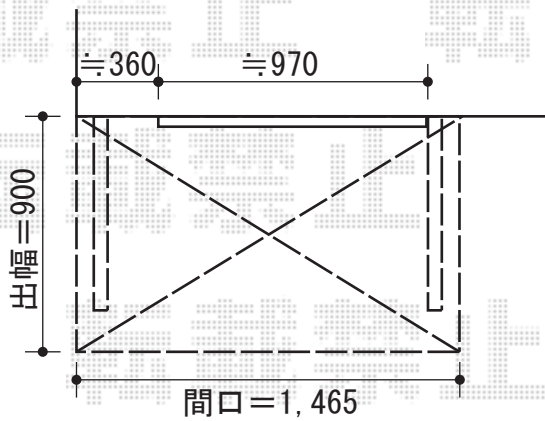

クリアーフ 単体タイプ 積雪～20cm対応

トステム クリアーフ 単体タイプ
積雪～20cm対応
間口=1465mm
出幅=900mm
色：シャイングレー
屋根材：ポリカーボネート樹脂板
(ガラスクリアマット色)

現場状況や作図制限により概略図の内容と多少の違いが生じることがございます。
施工時は、現場優先とさせて頂きたく思いますので、お立会い頂き、
最終のご指示のほど、何卒、宜しくお願い致します。

EX-SHOP
HTTP://WWW.EX-SHOP.NET