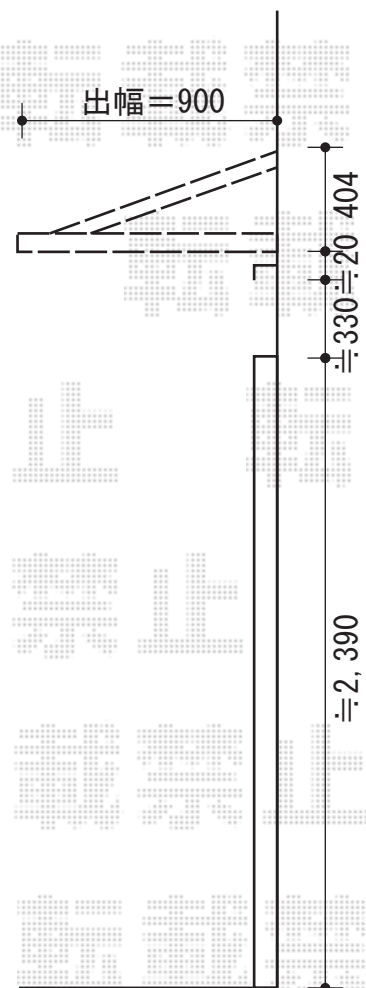

クリアーフ 単体タイプ 積雪～20cm対応

トステム クリアーフ 単体タイプ
積雪～20cm対応
間口=1465mm
出幅=900mm
色：シャイングレー
屋根材：ポリカーボネート樹脂板
(ガラスクリアマット色)

現場状況や作図制限により概略図の内容と多少の違いが生じることがございます。
施工時は、現場優先とさせて頂きたく思いますので、お立会い頂き、
最終のご指示のほど、何卒、宜しくお願い致します。

EX-SHOP
HTTP://WWW.EX-SHOP.NET