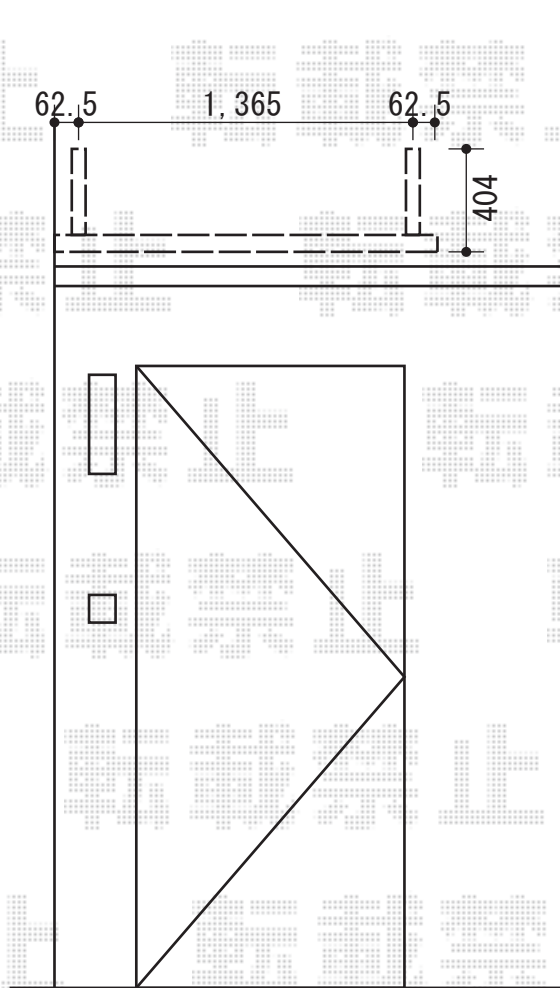

クリアーフ 単体タイプ 積雪～20cm対応

トステム クリアーフ 単体タイプ
積雪～20cm対応
間口=1465mm
出幅=900mm
色：シャイングレー
屋根材：ポリカーボネート樹脂板
(ガラスクリアマット色)

現場状況や作図制限により概略図の内容と多少の違いが生じることがございます。
施工時は、現場優先とさせて頂きたく思いますので、お立会い頂き、
最終のご指示のほど、何卒、宜しくお願い致します。

EX-SHOP
HTTP://WWW.EX-SHOP.NET