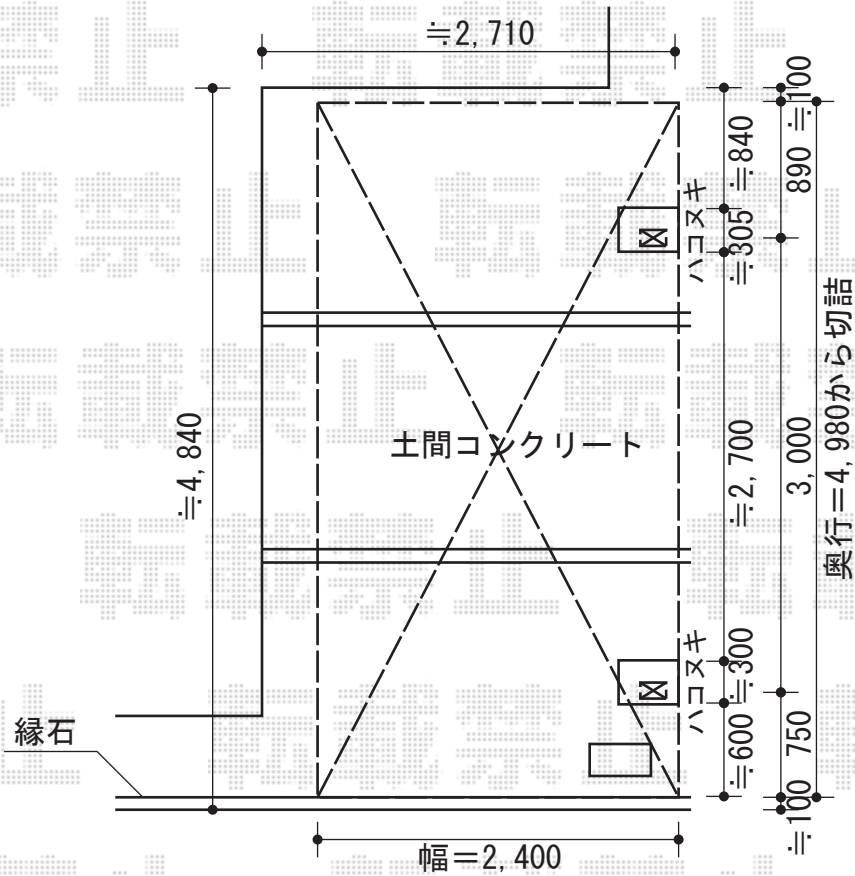

テールポートシグマIII 積雪～30cm対応

トステム テールポートシグマIII 積雪～30cm対応

幅=2,400mm

奥行=4,980mm

色：オータムブラウン

屋根材：熱線吸収ポリカーボネート（ブルースモークマット調）

柱仕様：ロング柱23仕様（有効高 約2,300mm）

現場状況や作図制限により概略図の内容と多少の違いが生じることがございます。
 施工時は、現場優先とさせて頂きたく思いますので、お立会い頂き、
 最終のご指示のほど、何卒、宜しくお願い致します。