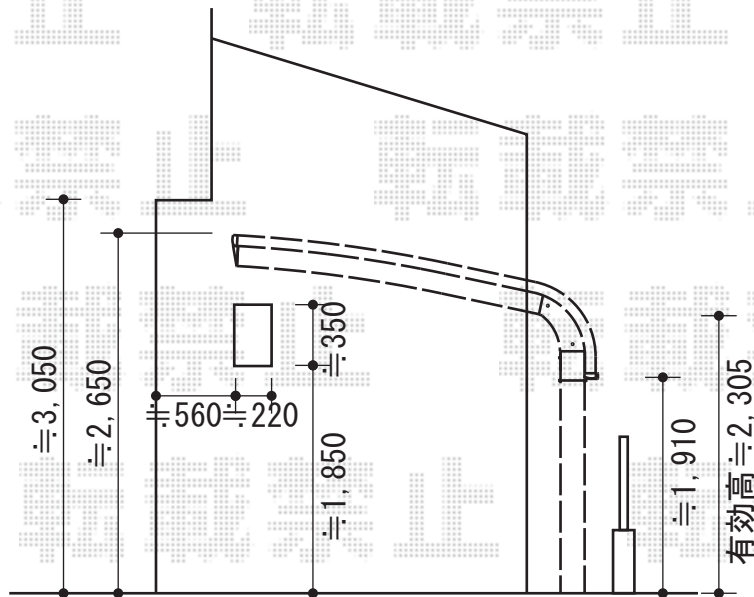

テールポートシグマIII 積雪～30cm対応

トステム テールポートシグマIII 積雪～30cm対応

幅=2,400mm

奥行=4,980mm

色：オータムブラウン

屋根材：熱線吸収ポリカーボネート（ブルースモークマット調）

柱仕様：ロング柱23仕様（有効高 約2,300mm）

現場状況や作図制限により概略図の内容と多少の違いが生じることがございます。
 施工時は、現場優先とさせて頂きたく思いますので、お立会い頂き、
 最終のご指示のほど、何卒、宜しくお願い致します。