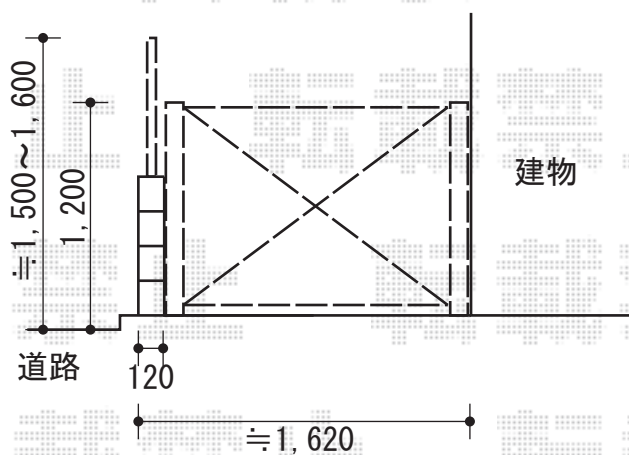

門扉・カーゲート

境界

YKK AP エクスラインフェンス7型 [自由柱]
 本体1枚 (W×H) = (1,975mm×800mm) ×5枚
 主柱: 10本
 色: カームブラック
 エンドキャップ: 5セット

TOEX フェスタB型 両開 [門柱使用]
 扉1枚寸法 (W×H) = 800mm×1,200mm
 色: マイルドブラック
 錠: 鋳物アームA錠
 開き: 内開き

YKK AP HS1型 ブロック埋込専用/前面露出タイプ
 色: ヘライン仕上げ
 ネームシール: 付き

EX-SHOP トリップゲート PA型 ノンレール 片開き
 開口幅=1,498mm 全幅=1,598mm たたみ幅=203mm
 高さ=1,182mm
 色: ブラック
 キャスター数: 1 落棒数: 1

現場状況や作図制限により概略図の内容と多少の違いが生じることがございます。
 施工時は、現場優先とさせていただきますので、お立会い頂き、
 最終のご指示のほど、何卒、宜しくお願い致します。

EX-SHOP
[HTTP://WWW.EX-SHOP.NET](http://www.ex-shop.net)