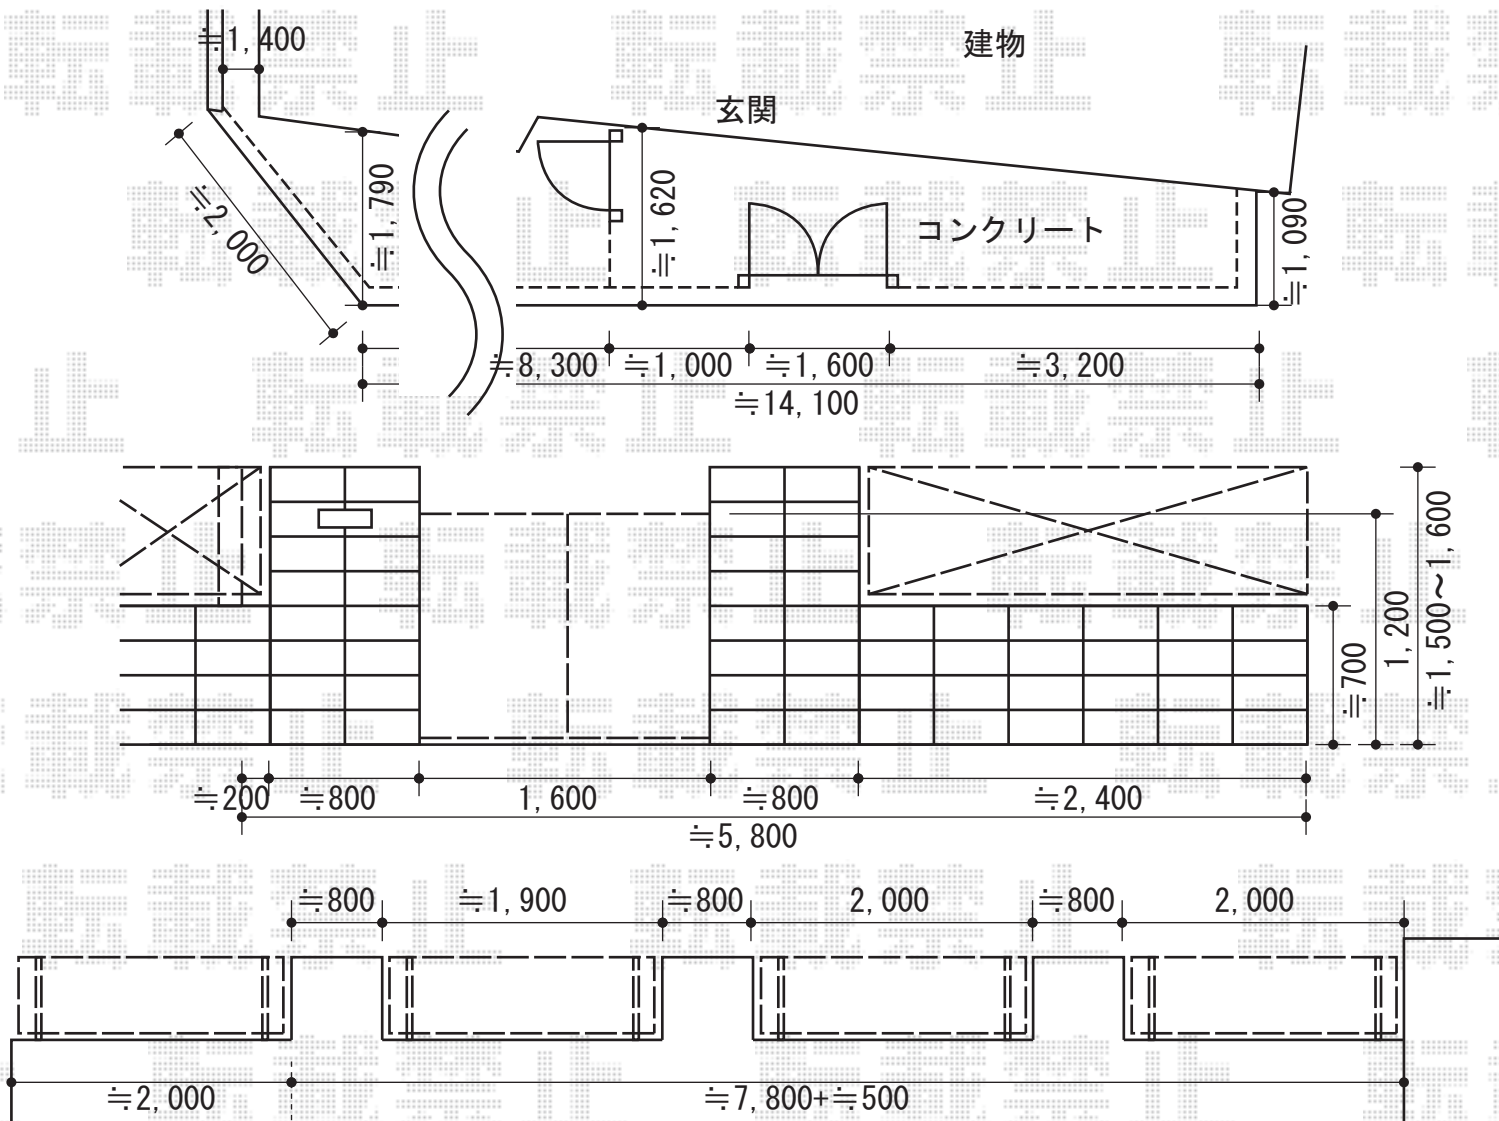

門扉・カーゲート

境界

YKK AP エクスラインフェンス7型 [自由柱]
 本体1枚 (W×H) = (1,975mm×800mm) ×5枚
 主柱: 10本
 色: カームブラック
 エンドキャップ: 5セット

TOEX フェスタB型 両開 [門柱使用]
 扉1枚寸法 (W×H) = 800mm×1,200mm
 色: マイルドブラック
 錠: 鋳物アームA錠
 開き: 内開き

YKK AP HS1型 ブロック埋込専用/前面露出タイプ
 色: ヘライン仕上げ
 ネームシール: 付き

EX-SHOP トリップゲート PA型 ノンレール 片開き
 開口幅=1,498mm 全幅=1,598mm たたみ幅=203mm
 高さ=1,182mm
 色: ブラック
 キャスター数: 1 落棒数: 1

現場状況や作図制限により概略図の内容と多少の違いが生じることがございます。
 施工時は、現場優先とさせていただきますので、お立会い頂き、
 最終のご指示のほど、何卒、宜しくお願い致します。

EX-SHOP
[HTTP://WWW.EX-SHOP.NET](http://www.ex-shop.net)