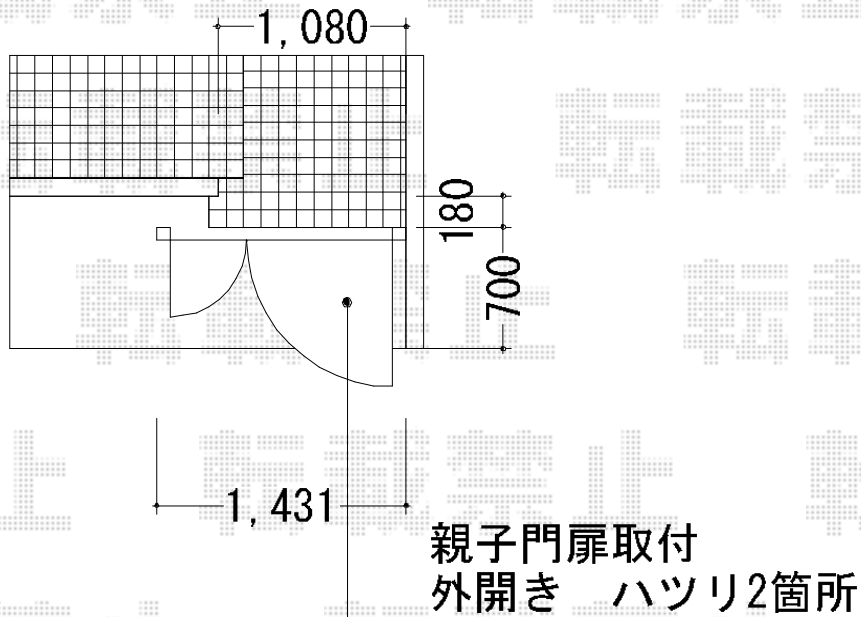

フェスタB型 両開き親子 柱使用

TOEX フェスタB型 両開き親子 柱使用
本体1枚 (W×H) =400・800mm×1,200mm
色：マイルドブラック
錠：鋳物アームA錠
開き：外開き
追加部材：外開き用持ち送り

現場状況や作図制限により概略図の内容と多少の違いが生じることがございます。
施工時は、現場優先とさせて頂きたく思いますので、お立会い頂き、
最終のご指示のほど、何卒、宜しくお願い致します。