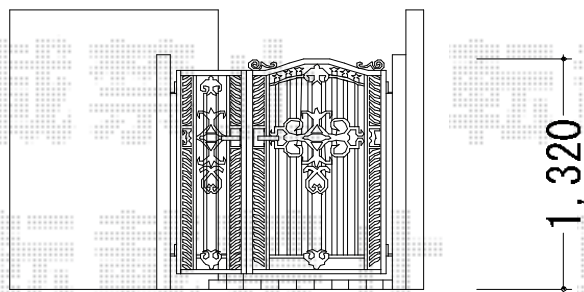

フェスタB型 両開き親子 柱使用

TOEX フェスタB型 両開き親子 柱使用
本体1枚 (W×H) =400・800mm×1,200mm
色：マイルドブラック
錠：鋳物アームA錠
開き：外開き
追加部材：外開き用持ち送り

現場状況や作図制限により概略図の内容と多少の違いが生じることがございます。
施工時は、現場優先とさせて頂きたく思いますので、お立会い頂き、
最終のご指示のほど、何卒、宜しくお願い致します。