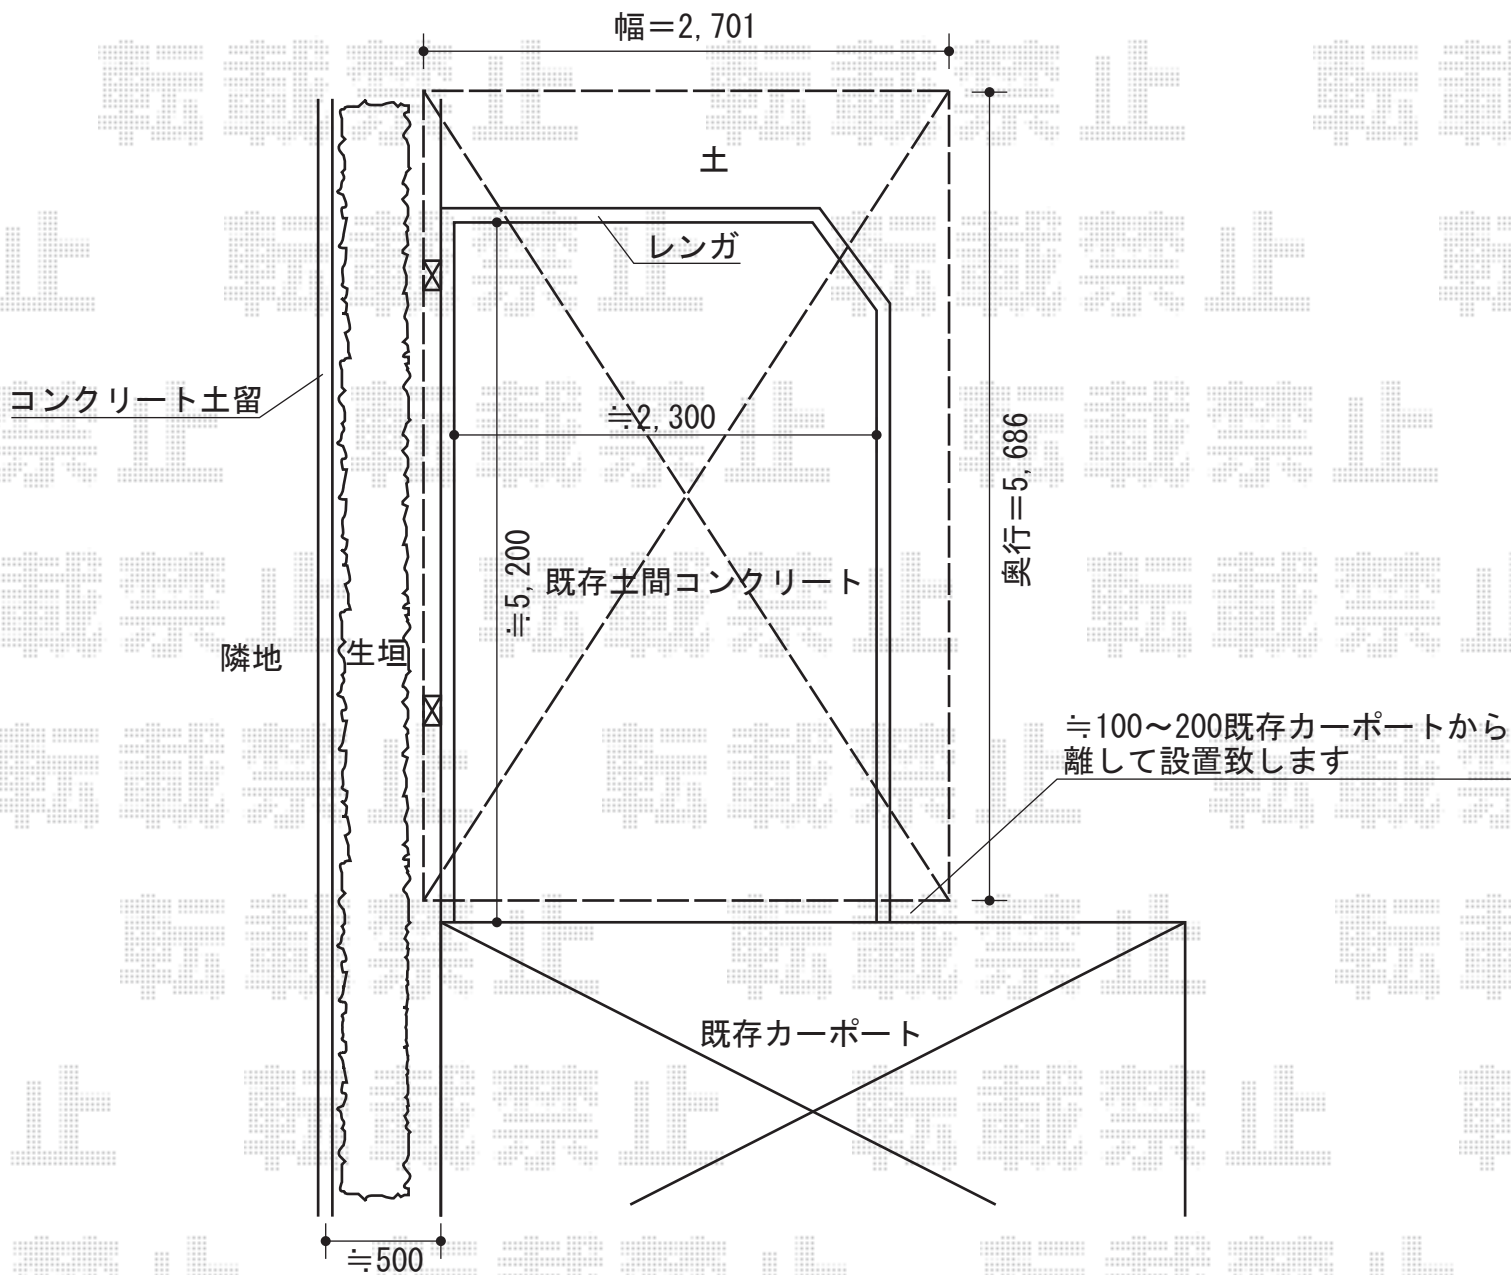

カーポートシグマIII 積雪~30cm対応

トステム カーポートシグマIII 積雪~30cm対応
幅=2,701mm
奥行=5,686mm
色：オータムブラウン
屋根材：ポリカーボネート（ブラウン）
柱仕様：ロング柱23仕様（有効高 約2,300mm）

現場状況や作図制限により概略図の内容と多少の違いが生じることがございます。
施工時は、現場優先とさせて頂きたく思いますので、お立会い頂き、
最終のご指示のほど、何卒、宜しくお願い致します。