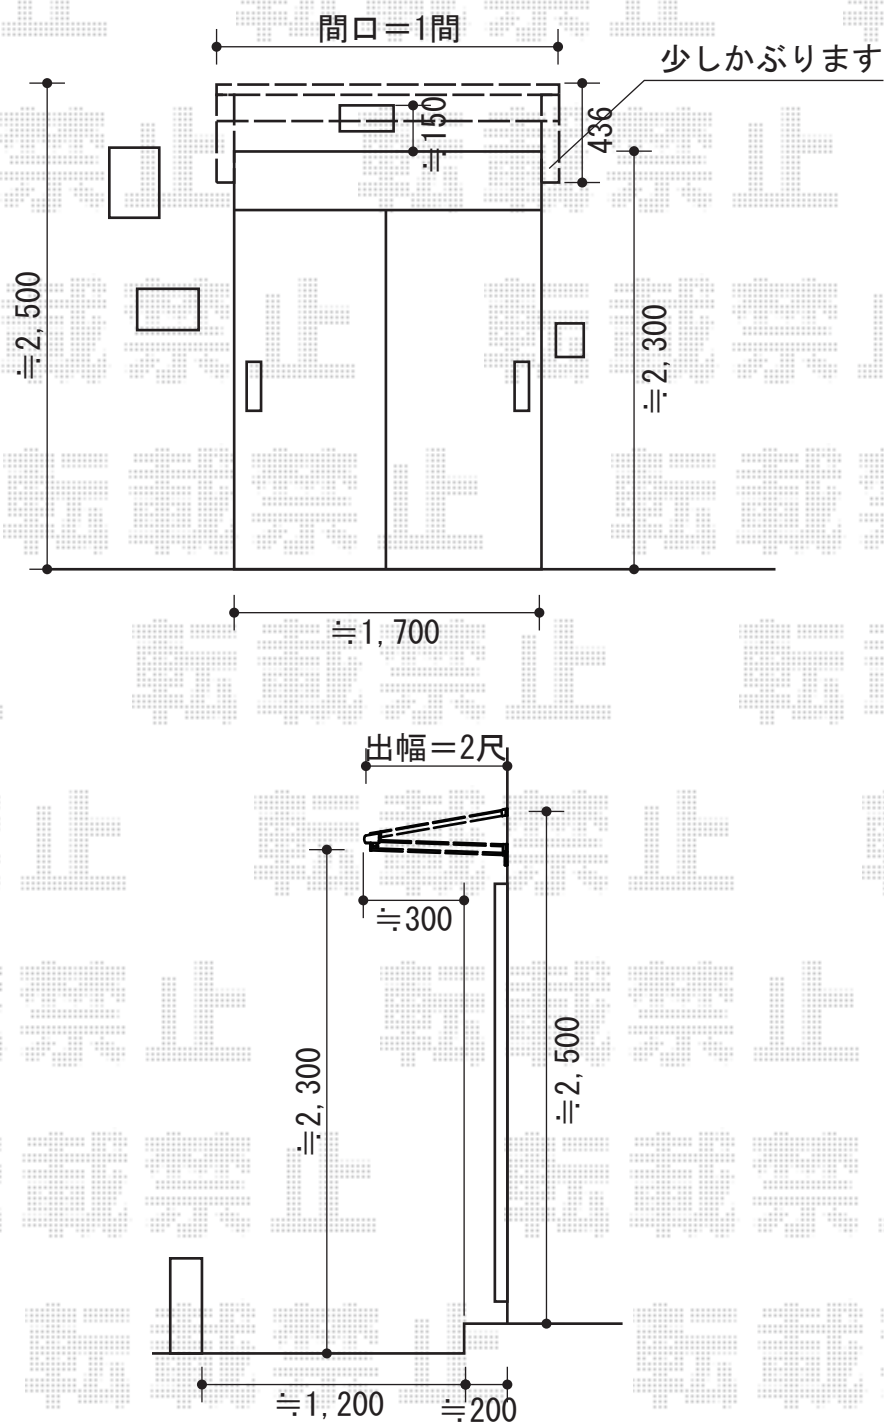

ベクターテラス F型 ルーフタイプ 単体 積雪～20cm対応

YKK AP ベクターテラス F型 ルーフタイプ 単体
 積雪～20cm対応
 間口=関東間1間 (柱芯々1,820mm 屋根幅1,895mm)
 出幅=2尺 (570mm)
 色 : ブラウン
 屋根材 : ポリカーボネート (アースブルー)
 柱仕様 : 柱無し、ルーフタイプ
 施工方法 : 下止め
 追加部材 : RC用部品

現場状況や作図制限により概略図の内容と多少の違いが生じることがございます。
 施工時は、現場優先とさせて頂きたく思いますので、お立会い頂き、
 最終のご指示のほど、何卒、宜しくお願い致します。