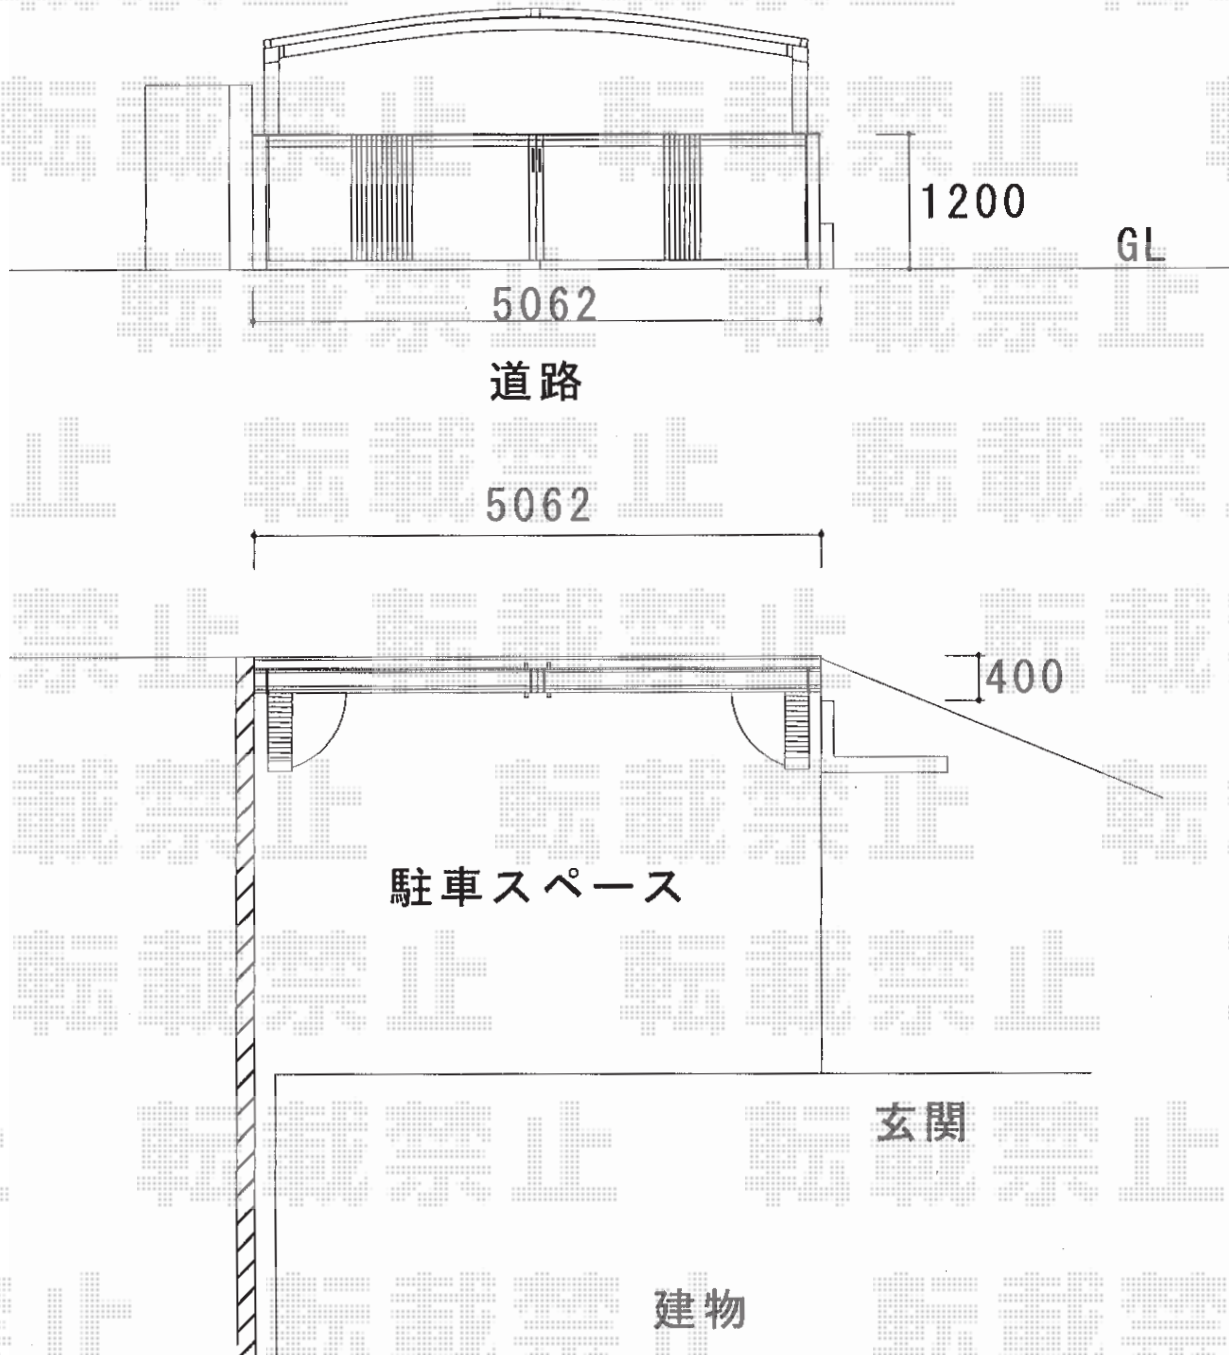

トリップゲート PB型 ノンレール 両開き

EX-SHOP トリップゲート PB型 ノンレール 両開き
開口幅=5,248mm
全幅=5,348mm
たたみ幅=320.5mm×2
高さ=1,200mm
色：ブラック
キャスター数：4箇所
落棒数：2本

現場状況や作図制限により概略図の内容と多少の違いが生じることがございます。
施工時は、現場優先とさせて頂きたく思いますので、お立会い頂き、
最終のご指示のほど、何卒、宜しくお願い致します。