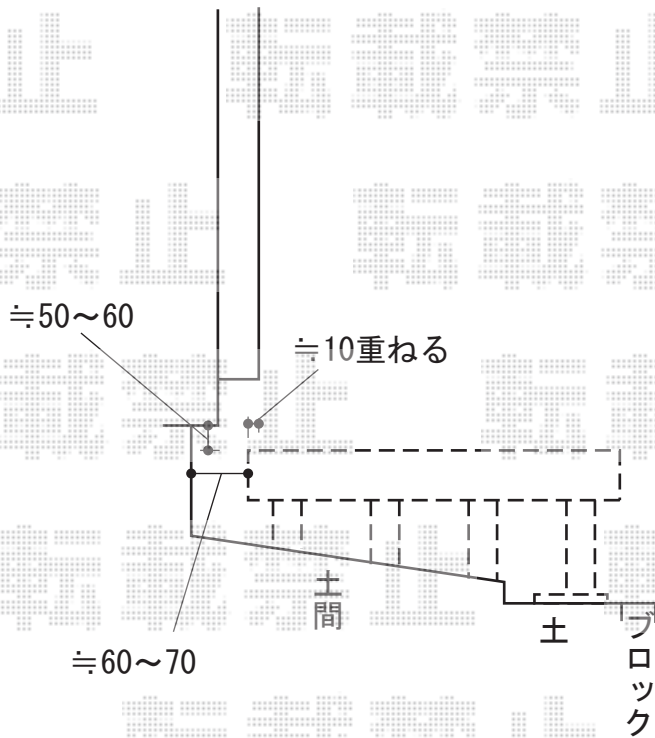

リウッドデッキII 標準 単体

YKK AP リウッドデッキII 標準 単体

間口=1.5間 (2,784mm)

出幅=7.5尺 (2,305mm)

色：ホワイトブラウン

床板：縦貼り

束柱：KSタイプ (H400~600)

/アルミ色プラチナステン

現場状況や作図制限により概略図の内容と多少の違いが生じることがございます。
施工時は、現場優先とさせて頂きたく思いますので、お立会い頂き、
最終のご指示のほど、何卒、宜しくお願い致します。

EX-SHOP
HTTP://WWW.EX-SHOP.NET

担当:堀