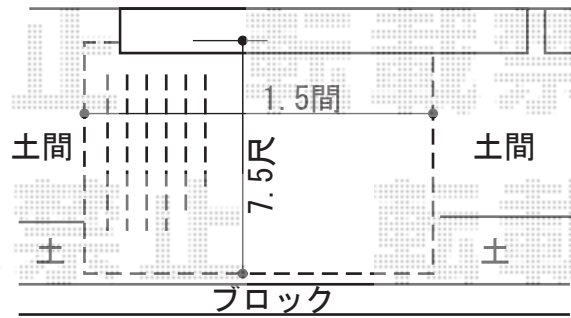

リウッドデッキII 標準 単体

YKK AP リウッドデッキII 標準 単体

間口=1.5間 (2,784mm)

出幅=7.5尺 (2,305mm)

色：ホワイトブラウン

床板：縦貼り

束柱：KSタイプ (H400~600)

/アルミ色プラチナステン

現場状況や作図制限により概略図の内容と多少の違いが生じることがございます。
施工時は、現場優先とさせて頂きたく思いますので、お立会い頂き、
最終のご指示のほど、何卒、宜しくお願い致します。

EX-SHOP
HTTP://WWW.EX-SHOP.NET

担当:堀