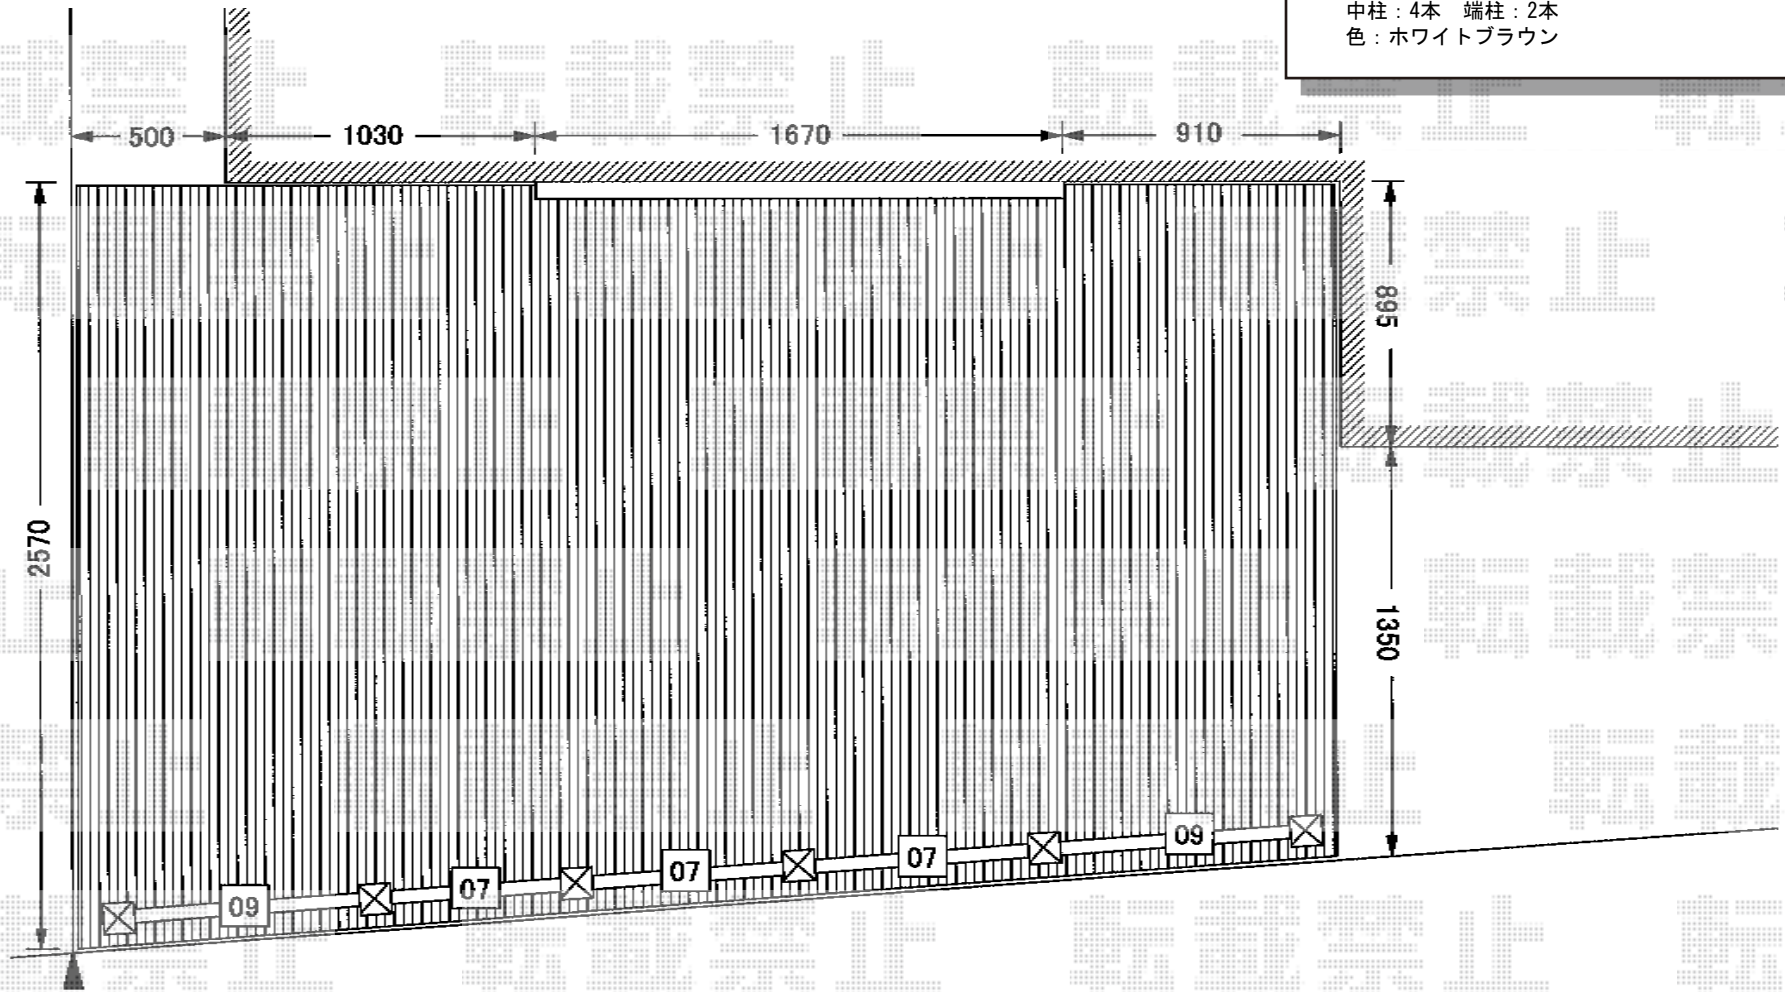

## リウッドデッキII 標準 単体

YKK AP リウッドデッキII 標準 単体  
間口=2.5間 (4,604mm)  
出幅=9尺 (2,760mm)  
色：床板/ホワイトブラウン 束柱/プラチナステン  
床板：縦貼り 束柱：KSタイプ(400~500mm)

YKK AP リウッドデッキフェンス1型 (井桁格子)  
本体：【09用/T80】2枚・【07用/T80】3枚  
中柱：4本 端柱：2本  
色：ホワイトブラウン

現場状況や作図制限により概略図の内容と多少の違いが生じることがございます。  
施工時は、現場優先とさせていただきますので、お立会い頂き、  
最終のご指示のほど、何卒、宜しくお願い致します。

EX-SHOP

[HTTP://WWW.EX-SHOP.NET](http://www.ex-shop.net)

担当：八浦