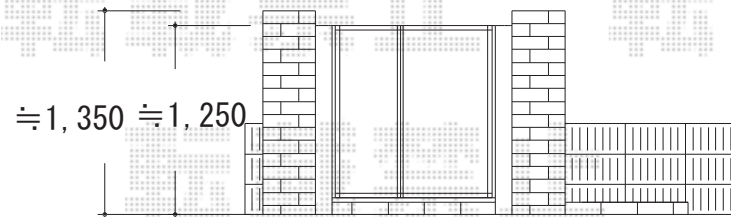

ディズニー門扉 プーさんA型 親子開き 丸柱仕様

≒350 ≒1,300 ≒350

≒1,350 ≒1,250

新日軽 ディズニー門扉 プーさんA型 親子開き 丸柱仕様
本体1枚 (W×H) = (W400+W600×H1,200mm)
色：ブラック
錠：ZCK錠 (鍵有り)
開き：内開き
追加部材：溝ふさぎカバー×2

現場状況や作図制限により概略図の内容と多少の違いが生じることがございます。
施工時は、現場優先とさせて頂きたく思いますので、お立会い頂き、
最終のご指示のほど、何卒、宜しくお願い致します。