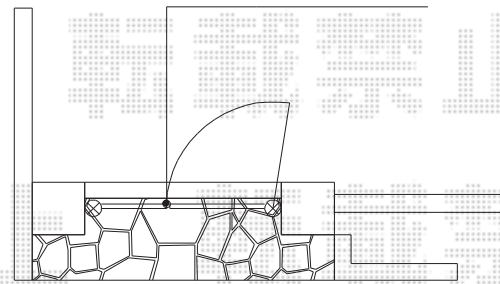

ディズニー門扉 プーさんA型 親子開き 丸柱仕様

≒350 ≒1,300 ≒350

≒1,350 ≒1,250

新日軽 ディズニー門扉 プーさんA型 親子開き 丸柱仕様
本体1枚 (W×H) = (W400+W600×H1,200mm)
色：ブラック
錠：ZCK錠 (鍵有り)
開き：内開き
追加部材：溝ふさぎカバー×2

現場状況や作図制限により概略図の内容と多少の違いが生じることがございます。
施工時は、現場優先とさせて頂きたく思いますので、お立会い頂き、
最終のご指示のほど、何卒、宜しくお願い致します。