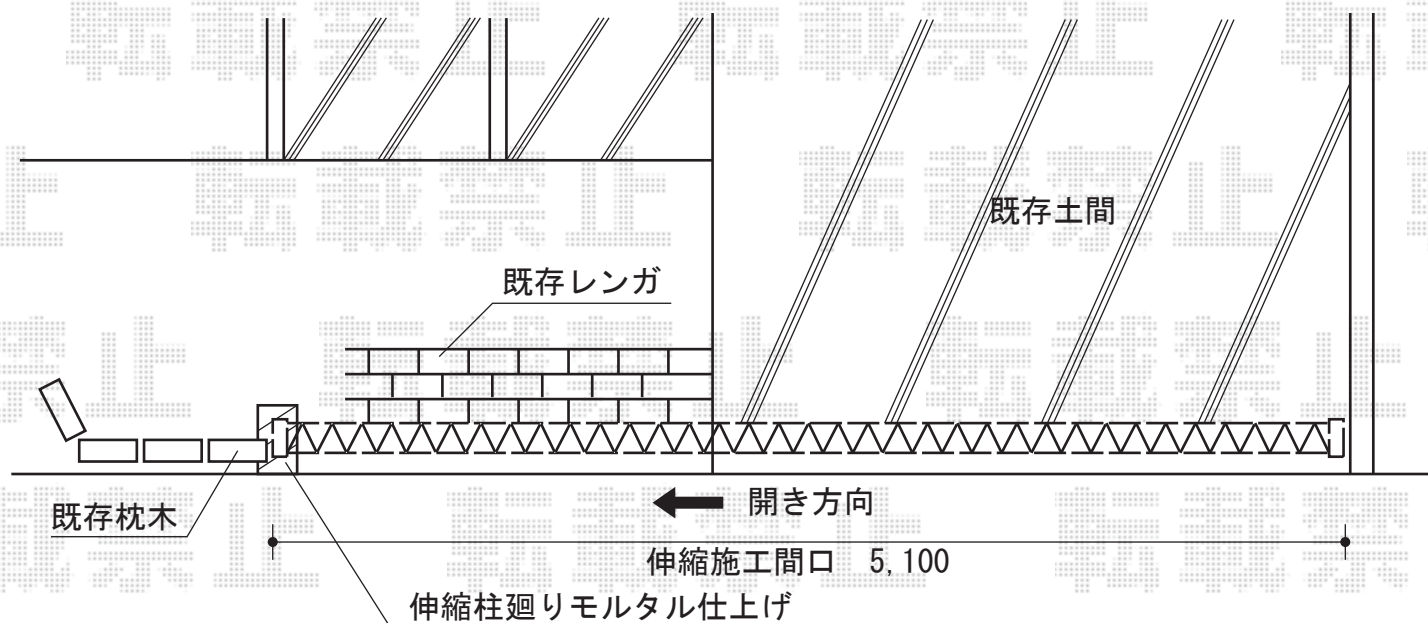

レイオス4型 ノンレール 片開き

YKK AP レイオス4型 ノンレール 片開き
開口幅=5,307mm
全幅=5,407mm
たたみ幅=747mm
高さ=1,050mm
色：カームブラック
キャスター数：4箇所
落棒数：4本

現場状況や作図制限により概略図の内容と多少の違いが生じることがございます。
施工時は、現場優先とさせて頂きたく思いますので、お立会い頂き、
最終のご指示のほど、何卒、宜しくお願い致します。