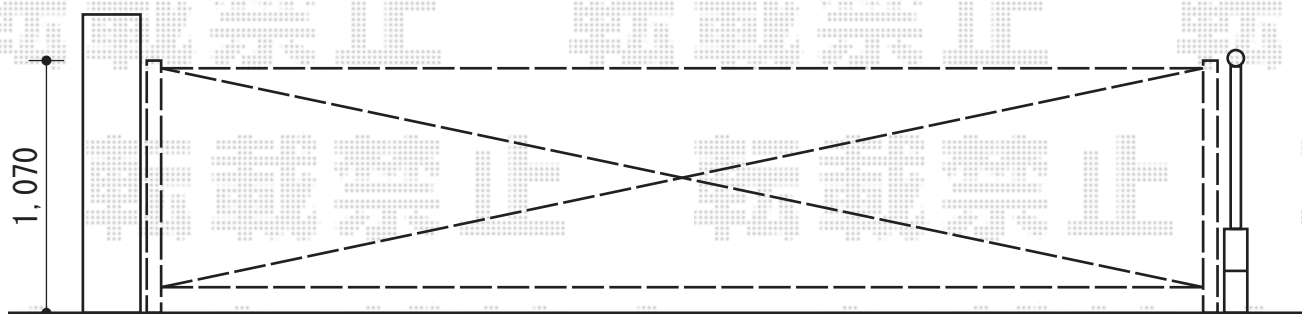

レイオス4型 ノンレール 片開き

YKK AP レイオス4型 ノンレール 片開き
開口幅=5,307mm
全幅=5,407mm
たたみ幅=747mm
高さ=1,050mm
色：カームブラック
キャスター数：4箇所
落棒数：4本

現場状況や作図制限により概略図の内容と多少の違いが生じることがございます。
施工時は、現場優先とさせて頂きたく思いますので、お立会い頂き、
最終のご指示のほど、何卒、宜しくお願い致します。