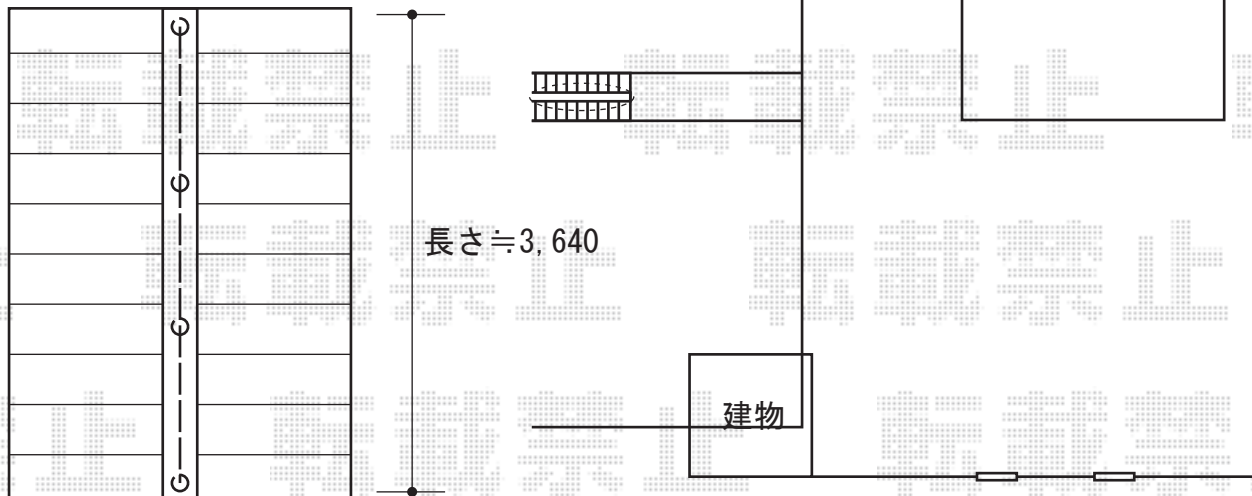

## サイクルポート・手すり

トステム  
カーブパークシグマⅢ パネル3面囲い 積雪～20cm対応  
幅=1,801mm  
奥行=2,156mm  
色：オータムブラウン  
屋根材：ポリカーボネート（クリアマット/すりガラス調）  
パネル材：ポリカーボネート（クリアマット/すりガラス調）  
柱仕様：標準柱仕様（有効高 約1,812mm）

施工に際して、設置位置のご確認を頂けますよう、  
お願い致します。

### - ガードウォーカー -

トステム ガードウォーカー 1段手すりトップ  
柱：トップ埋込柱T-8×4本  
ブラケット：トップストレートブラケットセット×4  
ビーム（手すり）：φ38手すり用中間W4000×1  
キャップ：端部Rキャップ×2  
色：オータムブラウン

現場状況や作図制限により概略図の内容と多少の違いが生じることがございます。  
施工時は、現場優先とさせて頂きたく思いますので、お立会い頂き、  
最終のご指示のほど、何卒、宜しくお願い致します。