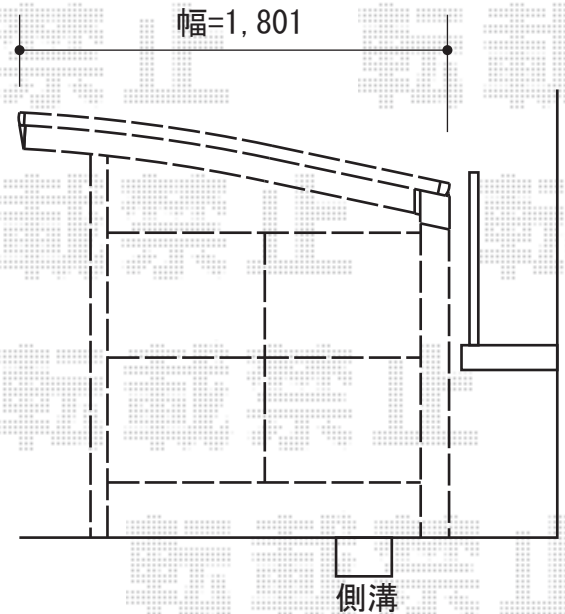

## サイクルポート・手すり

トステム  
カーブパークシグマⅢ パネル3面囲い 積雪～20cm対応  
幅=1,801mm  
奥行=2,156mm  
色：オータムブラウン  
屋根材：ポリカーボネート（クリアマット/すりガラス調）  
パネル材：ポリカーボネート（クリアマット/すりガラス調）  
柱仕様：標準柱仕様（有効高 約1,812mm）

施工に際して、設置位置のご確認を頂けますよう、  
お願い致します。

### - ガードウォーカー -

トステム ガードウォーカー 1段手すりトップ  
柱：トップ埋込柱T-8×4本  
ブラケット：トップストレートブラケットセット×4  
ビーム（手すり）：φ38手すり用中間W4000×1  
キャップ：端部Rキャップ×2  
色：オータムブラウン

現場状況や作図制限により概略図の内容と多少の違いが生じることがございます。  
施工時は、現場優先とさせて頂きたく思いますので、お立会い頂き、  
最終のご指示のほど、何卒、宜しくお願い致します。