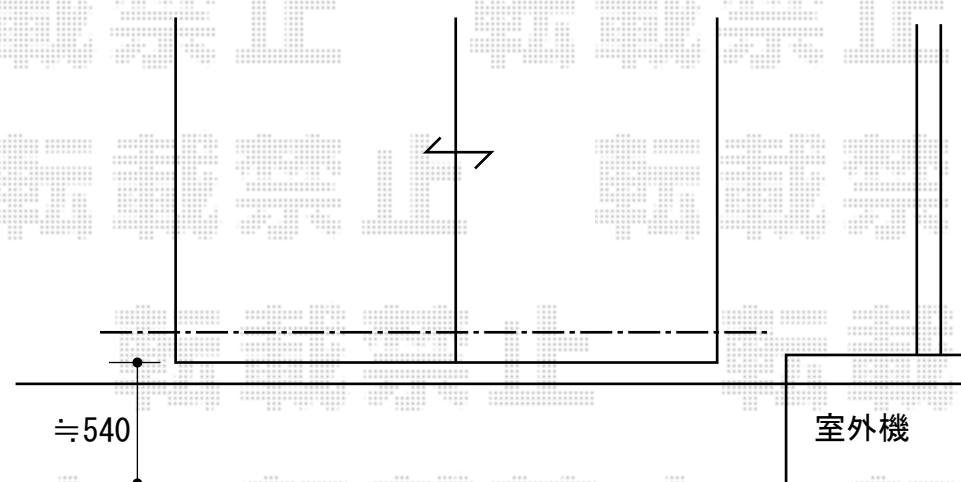

リウッドデッキII ワイド 単体

YKK AP リウッドデッキII ワイド 単体
間口=1.0間 (2,178mm)
出幅=6尺 (1,850mm)
色：床板/サニーブラウン 東柱/カームブラック
床板：縦貼り
東柱：KSタイプ(400~500mm)

YKK AP 独立式リウッドステップ
色：サニーブラウン

YKK AP リウッドデッキフェンス2型
本体：【07用/T100】1枚・【09用/T100】2枚
中柱：1本
端柱：2本
コーナー柱：1本
色：サニーブラウン

現場状況や作図制限により概略図の内容と多少の違いが生じることがございます。
施工時は、現場優先とさせて頂きたく思いますので、お立会い頂き、
最終のご指示のほど、何卒、宜しくお願い致します。

EX-SHOP
HTTP://WWW.EX-SHOP.NET

担当：八浦