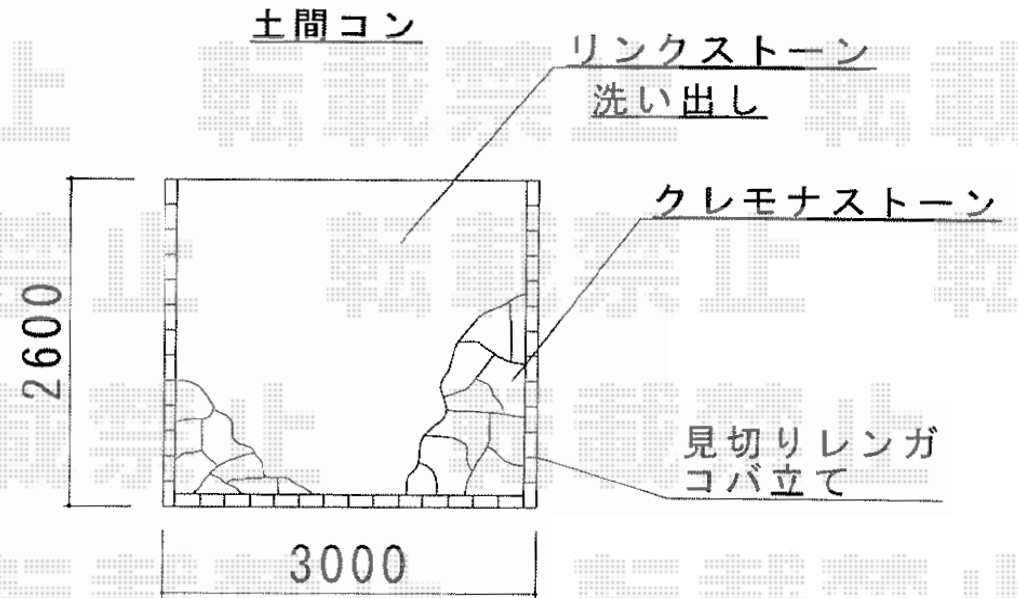

VECTER R型 単体 テラスタイプ 積雪～20cm対応

YKK AP VECTER R型 単体 テラスタイプ 積雪～20cm対応
間口=関東間1.5間 (柱芯々2,575mm 屋根幅2,760mm)
幅=8尺 (2,370mm)
色：プラチナステン
屋根材：熱線遮断ポリカーボネート (アースブルーマット調)
柱仕様：柱位置固定タイプ/ロング柱
施工方法：上止め仕様

現場状況や作図制限により概略図の内容と多少の違いが生じることがございます。
施工時は、現場優先とさせて頂きたく思いますので、お立会い頂き、
最終のご指示のほど、何卒、宜しくお願い致します。