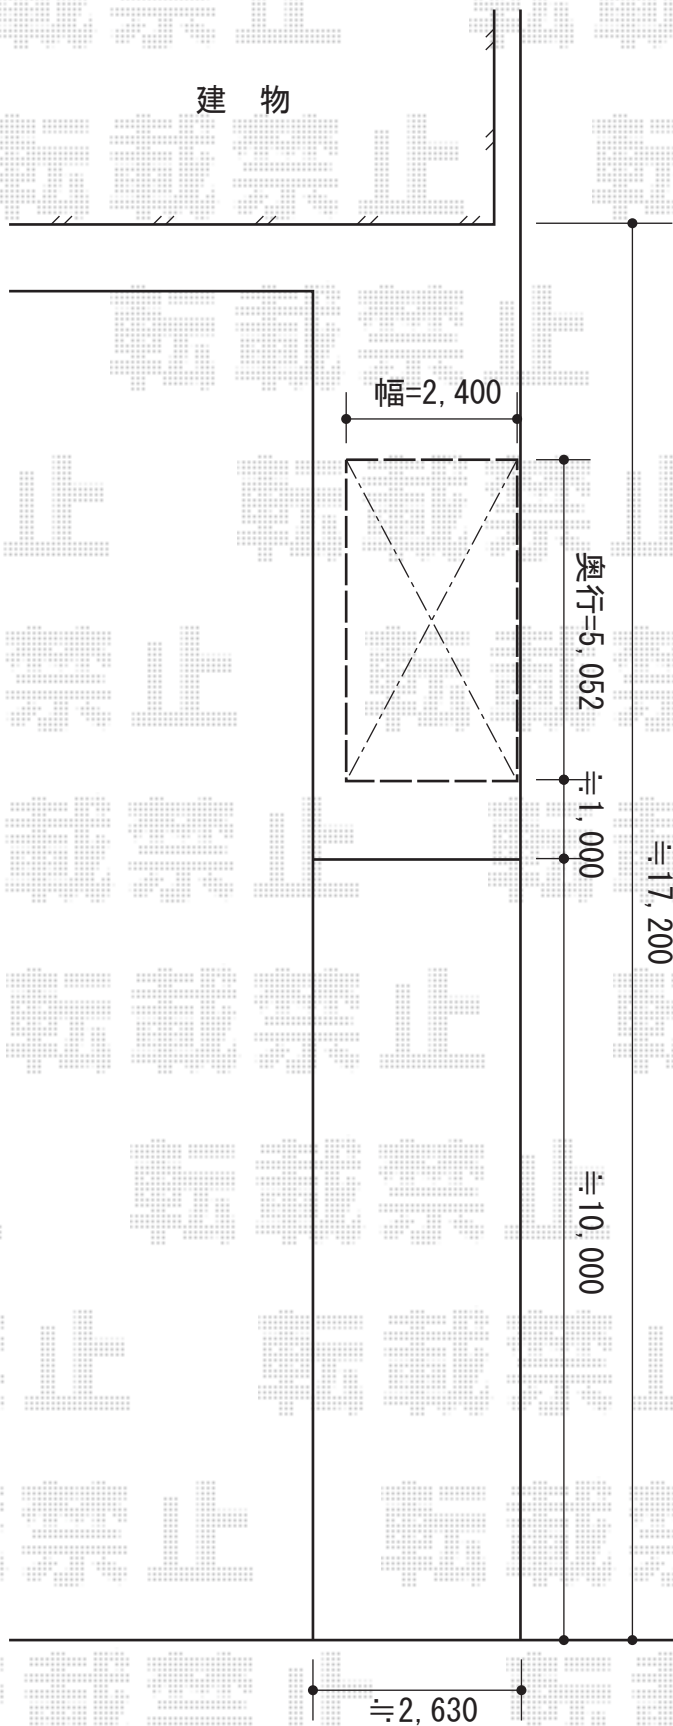

プレシオスポート 積雪～20cm対応

EX-SHOP プレシオスポート 積雪～20cm対応
幅=2,400mm
奥行=5,052mm
色：ノーブルステン
屋根材：熱線遮断ポリカーボネート
(スカイブルーマット調)
柱仕様：標準柱仕様 (有効高 約1,800mm)

現場状況や作図制限により概略図の内容と多少の違いが生じることがございます。
施工時は、現場優先とさせて頂きたく思いますので、お立会い頂き、
最終のご指示のほど、何卒、宜しくお願い致します。