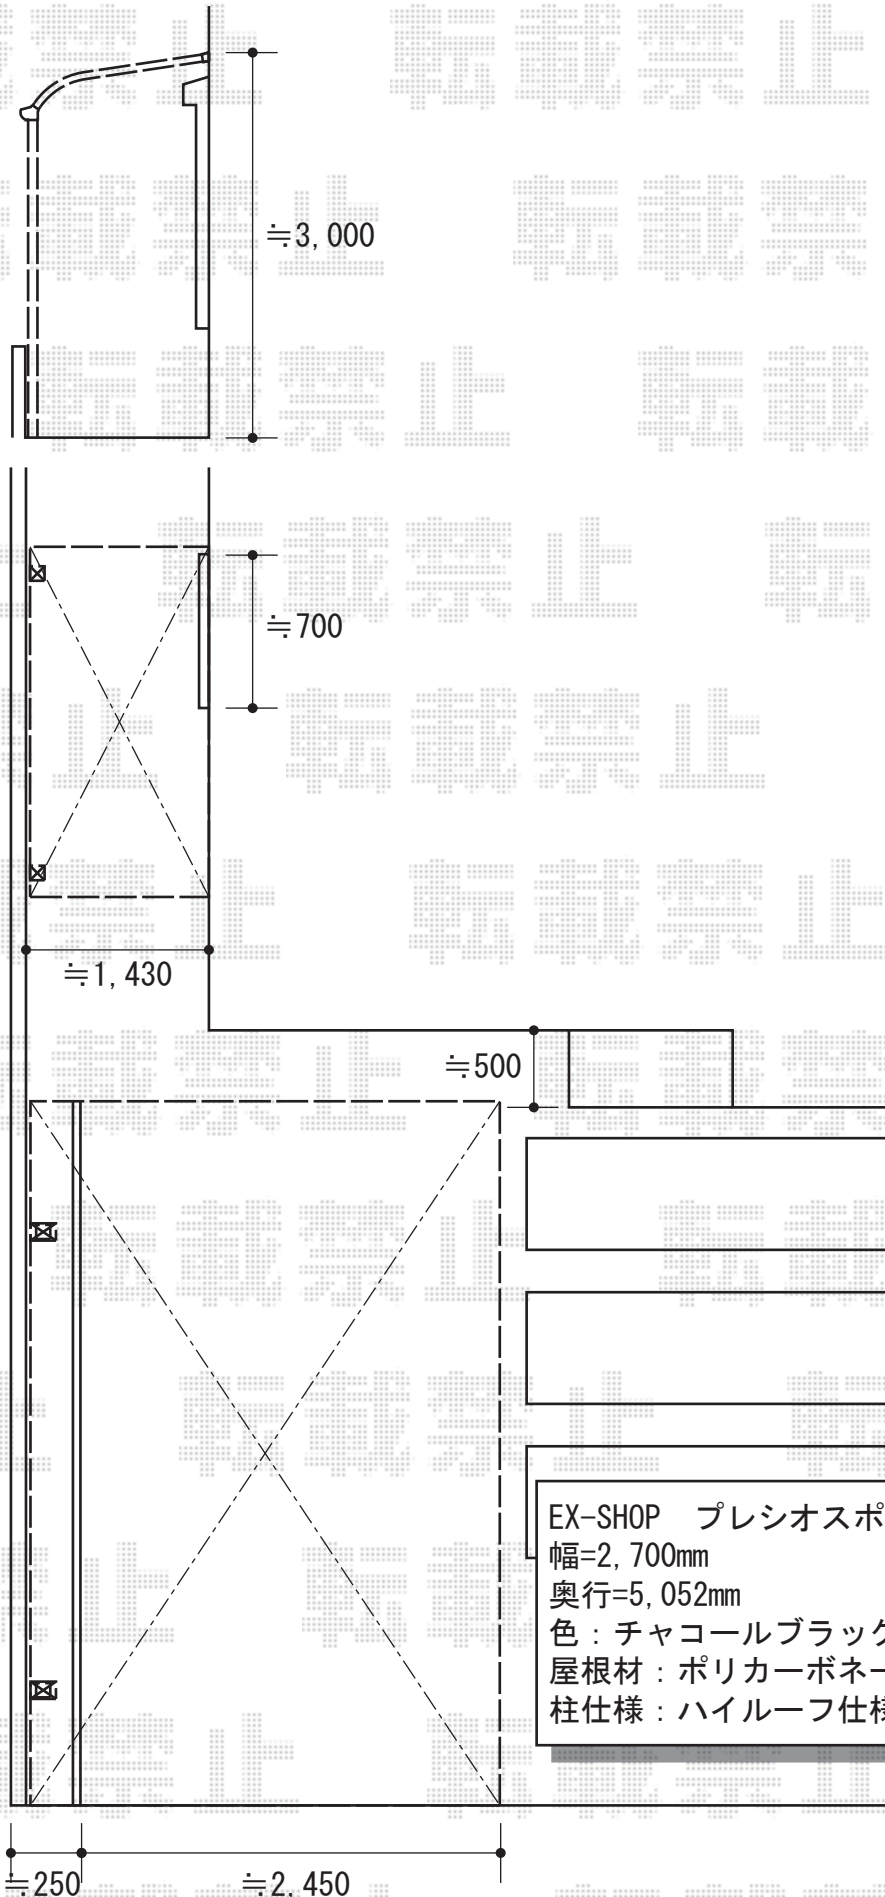

プレシオSPORT 積雪~20cm対応

EX-SHOP プレシオSPORT 積雪~20cm対応  
幅=2,700mm  
奥行=5,052mm  
色：チャコールブラック  
屋根材：ポリカーボネート（スカイブルー）  
柱仕様：ハイルーフ仕様（有効高 約2,355mm）

現場状況や作図制限により概略図の内容と多少の違いが生じることがございます。  
施工時は、現場優先とさせて頂きたく思いますので、お立会い頂き、  
最終のご指示のほど、何卒、宜しくお願い致します。