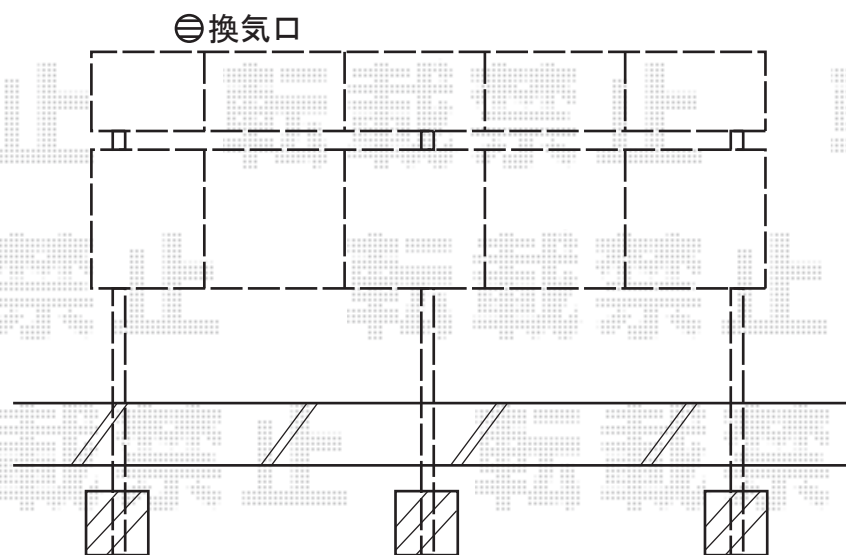

ライザーテラスII R型 テラスタイプ 単体 積雪~20cm対応

玄関

トステム ライザーテラスII R型 テラスタイプ 単体
積雪~20cm対応
間口=関東間2.5間通し (柱芯々4,130mm 屋根幅4,350mm)
出幅=5尺 (1,485mm)
色: オータムブラウン
屋根材: ポリカーボネート (クリアマット/すりガラス調)
柱仕様: 柱位置固定タイプ
オプション: 吊り下げ物干し (ワイド) ロング 2本入

トステム 前面スクリーン (1段仕様)
サイズ: 関東間2.5間通し用
パネル材: ポリカーボネート (クリアマット/すりガラス調)
色: オータムブラウン

施工に際して、
オプション: 物干しの
取付け位置・高さの
ご確認を頂けますよう、
お願い致します。

現場状況や作図制限により概略図の内容と多少の違いが生じることがございます。
施工時は、現場優先とさせて頂きたく思いますので、お立会い頂き、
最終のご指示のほど、何卒、宜しくお願い致します。