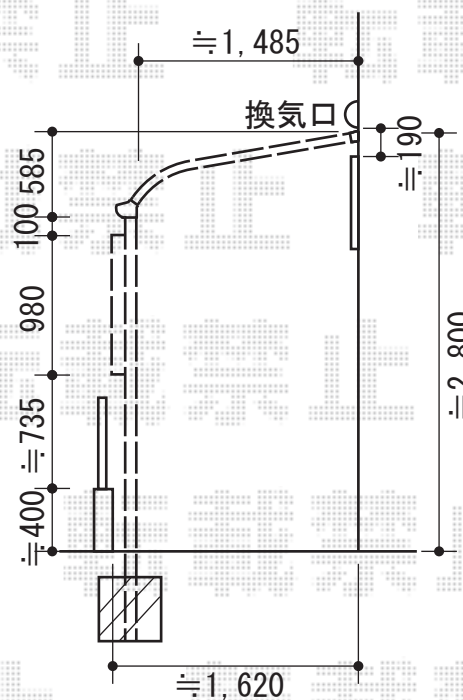

ライザーテラスII R型 テラスタイプ 単体 積雪~20cm対応

玄関

トステム ライザーテラスII R型 テラスタイプ 単体
積雪~20cm対応
間口=関東間2.5間通し (柱芯々4,130mm 屋根幅4,350mm)
出幅=5尺 (1,485mm)
色: オータムブラウン
屋根材: ポリカーボネート (クリアマット/すりガラス調)
柱仕様: 柱位置固定タイプ
オプション: 吊り下げ物干し (ワイド) ロング 2本入

トステム 前面スクリーン (1段仕様)
サイズ: 関東間2.5間通し用
パネル材: ポリカーボネート (クリアマット/すりガラス調)
色: オータムブラウン

施工に際して、
オプション: 物干しの
取付け位置・高さの
ご確認を頂けますよう、
お願い致します。

現場状況や作図制限により概略図の内容と多少の違いが生じることがございます。
施工時は、現場優先とさせて頂きたく思いますので、お立会い頂き、
最終のご指示のほど、何卒、宜しくお願い致します。