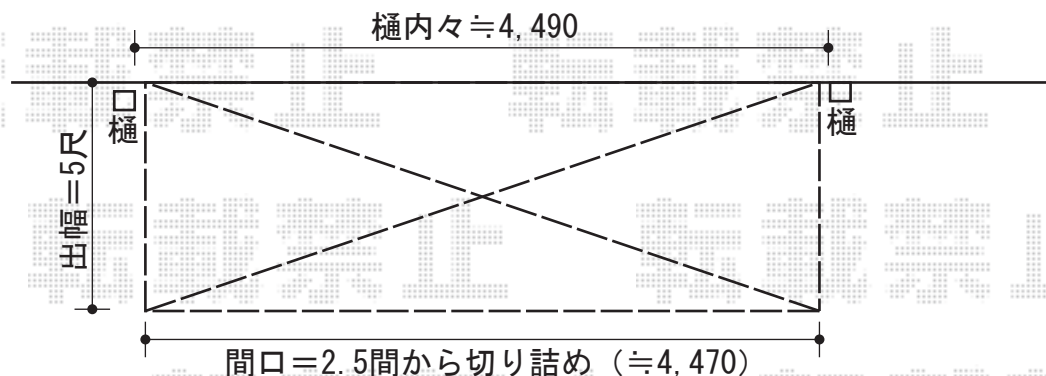

ライザーテラスII R型 テラスタイプ 単体 積雪~20cm対応

玄関

トステム ライザーテラスII R型 テラスタイプ 単体
積雪~20cm対応
間口=関東間2.5間通し (柱芯々4,130mm 屋根幅4,350mm)
出幅=5尺 (1,485mm)
色: オータムブラウン
屋根材: ポリカーボネート (クリアマット/すりガラス調)
柱仕様: 柱位置固定タイプ
オプション: 吊り下げ物干し (ワイド) ロング 2本入

トステム 前面スクリーン (1段仕様)
サイズ: 関東間2.5間通し用
パネル材: ポリカーボネート (クリアマット/すりガラス調)
色: オータムブラウン

施工に際して、
オプション: 物干しの
取付け位置・高さの
ご確認を頂けますよう、
お願い致します。

現場状況や作図制限により概略図の内容と多少の違いが生じることがございます。
施工時は、現場優先とさせて頂きたく思いますので、お立会い頂き、
最終のご指示のほど、何卒、宜しくお願い致します。