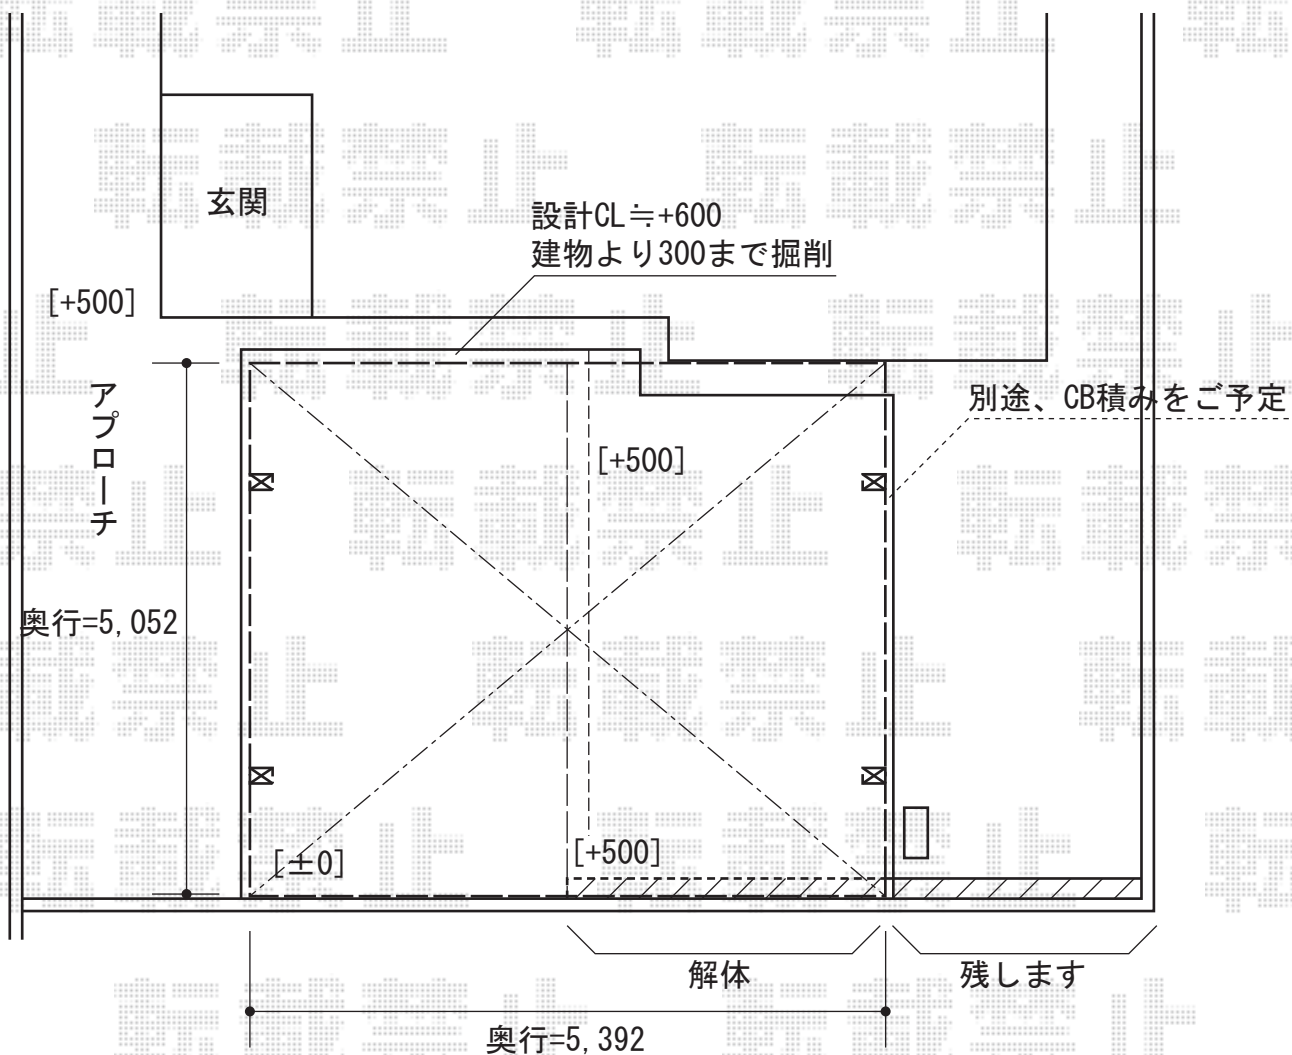

プレシオSPORT ワイドタイプ 積雪～20cm対応

EX-SHOP プレシオSPORT ワイドタイプ 積雪～20cm対応
幅=5,392mm
奥行=5,052mm
色：ノーブルステン
屋根材：熱線遮断ポリカーボネート（スカイブルーマット調）
柱仕様：ハイルーフ仕様（有効高 約2,355mm）

現場状況や作図制限により概略図の内容と多少の違いが生じることがございます。
施工時は、現場優先とさせて頂きたく思いますので、お立会い頂き、
最終のご指示のほど、何卒、宜しくお願い致します。