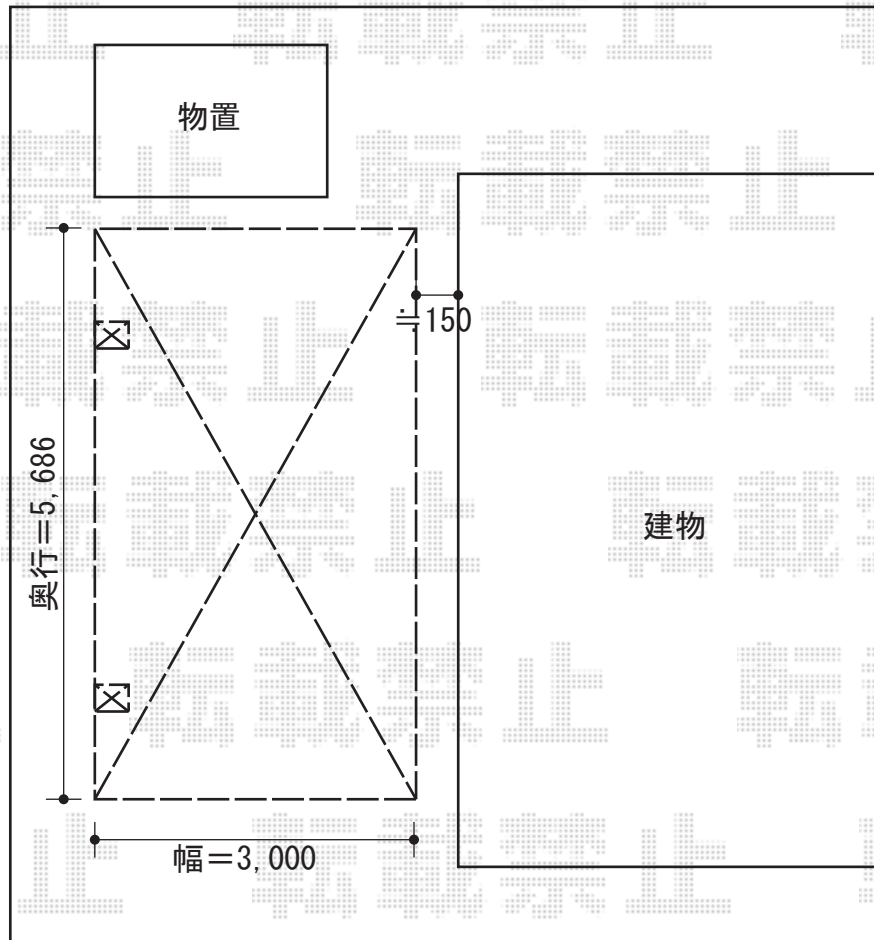

カーポートシグマIII 積雪～30cm対応

トステム カーポートシグマIII 積雪～30cm対応
幅=3,000mm
奥行=5,686mm
色：シャイングレー
屋根材：ポリカーボネート（ブルースモーク）
柱仕様：ロング柱28仕様（有効高 約2,800mm）

現場状況や作図制限により概略図の内容と多少の違いが生じることがございます。
施工時は、現場優先とさせて頂きたく思いますので、お立会い頂き、
最終のご指示のほど、何卒、宜しくお願い致します。