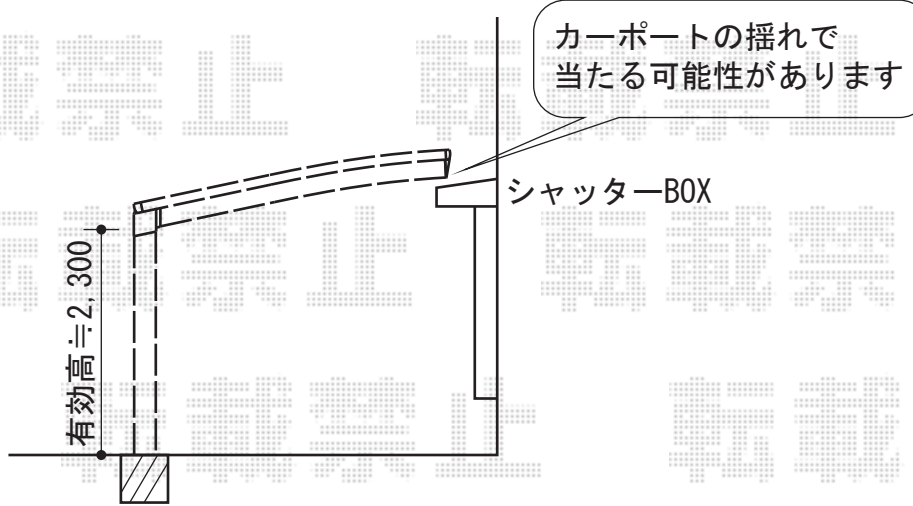

カーポートシグマIII 積雪～30cm対応

トステム カーポートシグマIII 積雪～30cm対応
幅=3,000mm
奥行=5,686mm
色：シャイングレー
屋根材：ポリカーボネート（ブルースモーク）
柱仕様：ロング柱28仕様（有効高 約2,800mm）

現場状況や作図制限により概略図の内容と多少の違いが生じることがございます。
施工時は、現場優先とさせて頂きたく思いますので、お立会い頂き、
最終のご指示のほど、何卒、宜しくお願い致します。