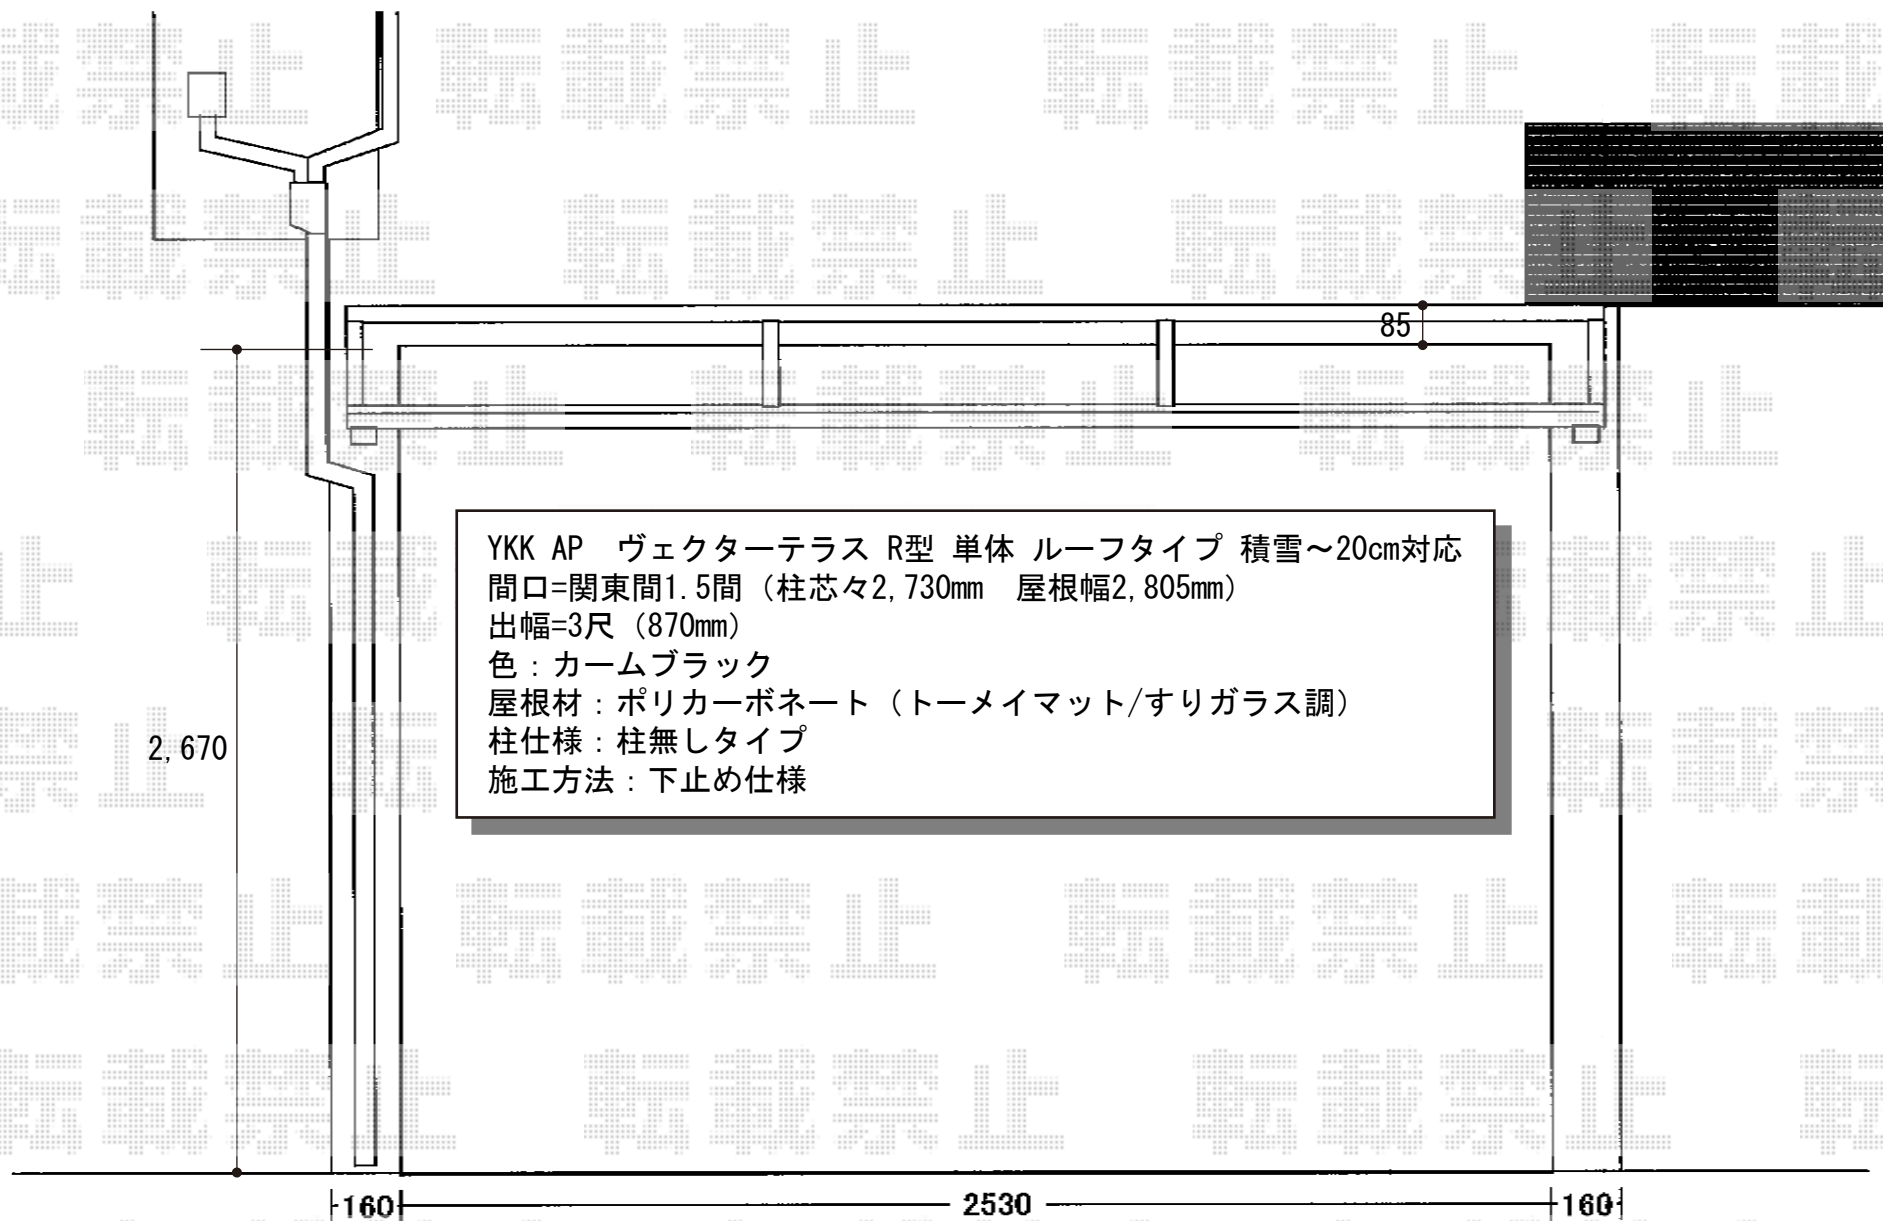

ベクターテラス R型 単体 ルーフタイプ 積雪～20cm対応

現場状況や作図制限により概略図の内容と多少の違いが生じることがございます。
施工時は、現場優先とさせて頂きたく思いますので、お立会い頂き、
最終のご指示のほど、何卒、宜しくお願い致します。

全ての著作権は、エクスショップに帰属します。当社とのお取引目的外の使用・複製・転載禁止となっております。

EX-SHOP
HTTP://WWW.EX-SHOP.NET