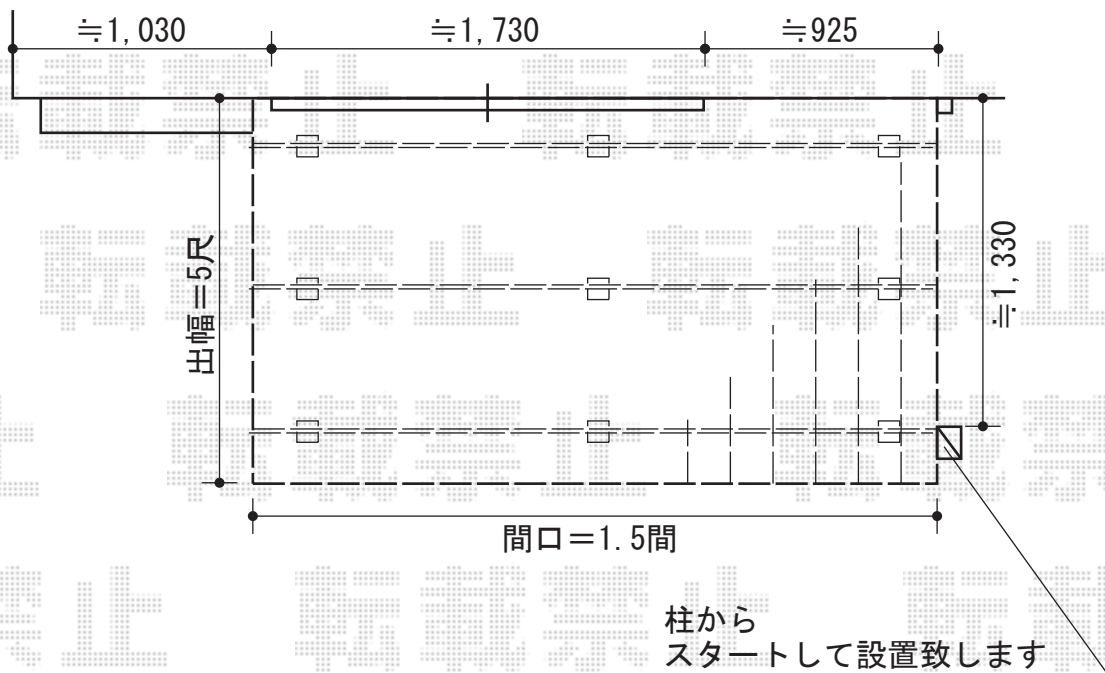

リコステージII

トステム リコステージII
間口=関東間1.5間 (2,720mm)
出幅=5尺 (1,513mm)
色：ソフトブラウン
床板：縦貼り/標準
幕板：幕板A (厚タイプ)
束柱：束柱B (282~432mm)

現場状況や作図制限により概略図の内容と多少の違いが生じることがございます。
施工時は、現場優先とさせて頂きたく思いますので、お立会い頂き、
最終のご指示のほど、何卒、宜しくお願い致します。