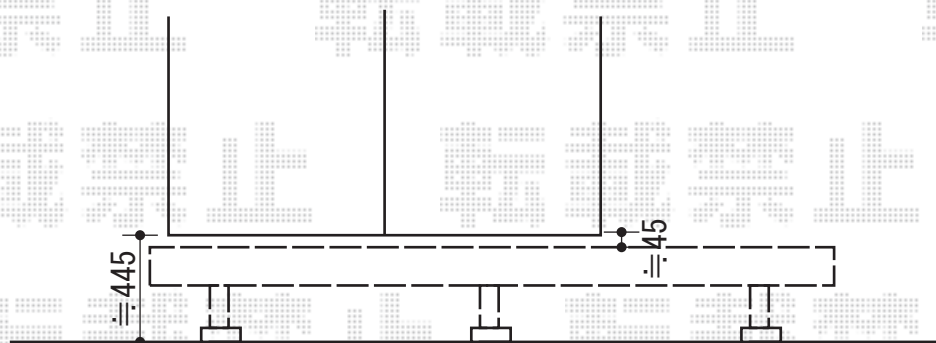

リコステージII

トステム リコステージII
間口=関東間1.5間 (2,720mm)
出幅=5尺 (1,513mm)
色：ソフトブラウン
床板：縦貼り/標準
幕板：幕板A (厚タイプ)
束柱：束柱B (282~432mm)

現場状況や作図制限により概略図の内容と多少の違いが生じることがございます。
施工時は、現場優先とさせて頂きたく思いますので、お立会い頂き、
最終のご指示のほど、何卒、宜しくお願い致します。