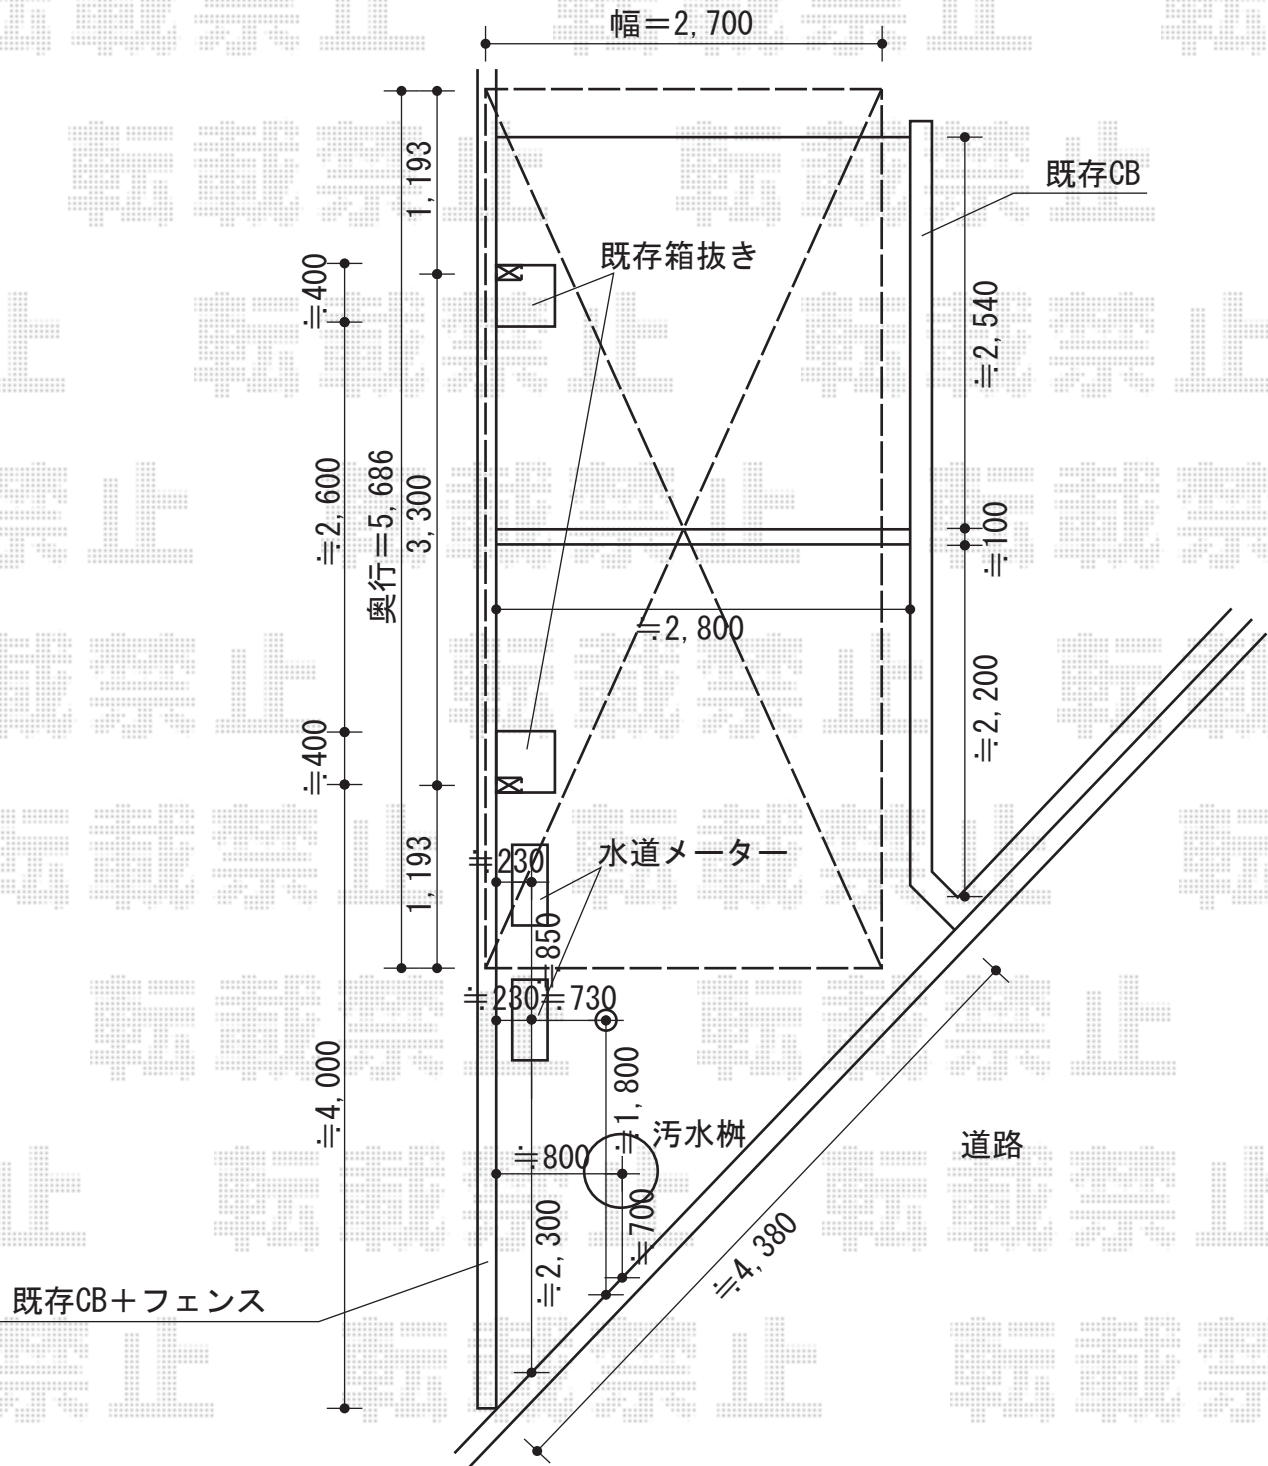

# テールポートシグマⅢ 積雪～30cm対応

トステム テールポートシグマⅢ 積雪～30cm対応  
 幅=2,700mm  
 奥行=5,686mm  
 色：シャイングレー  
 屋根材：ポリカーボネート（ブルースモーク）  
 柱仕様：ロング柱23仕様（有効高 約2,300mm）

現場状況や作図制限により概略図の内容と多少の違いが生じることがございます。  
 施工時は、現場優先とさせていただきますので、お立会い頂き、  
 最終のご指示のほど、何卒、宜しくお願い致します。