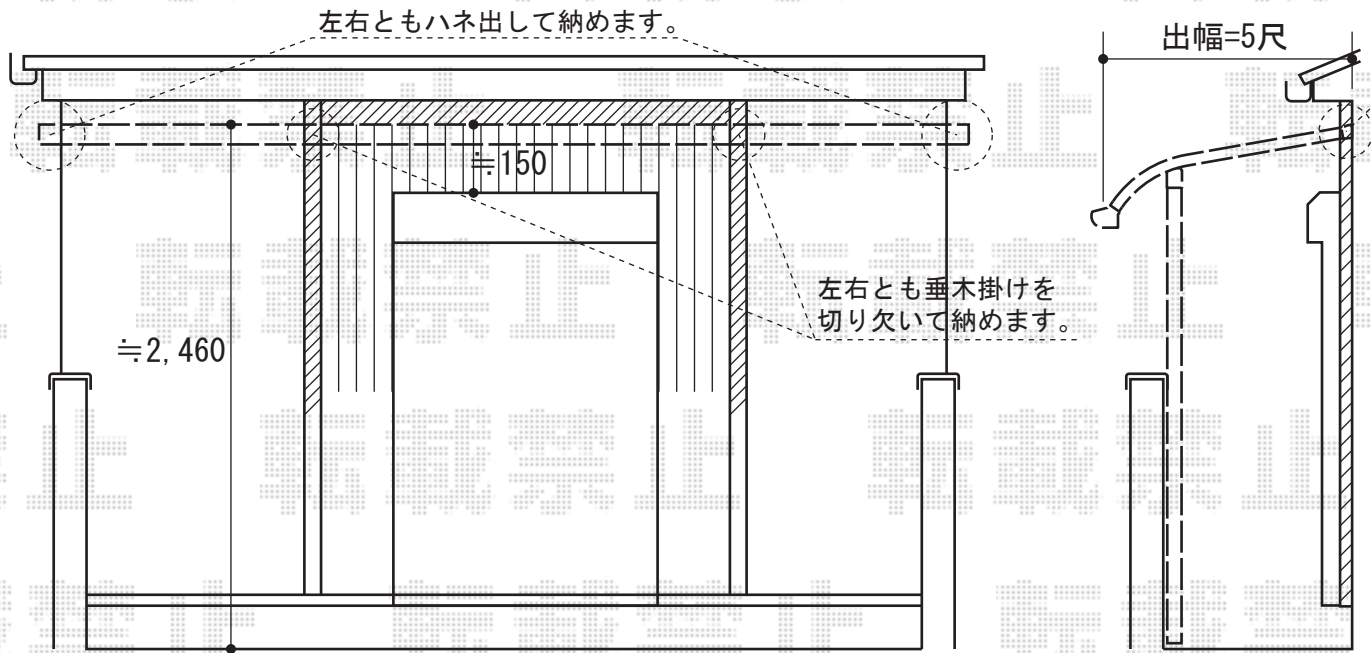

パワーアルファ RB型 屋根タイプ 単体 積雪～30cm対応

パワーアルファ RB型 屋根タイプ 単体 積雪～30cm対応  
 間口=関東間2.0間 (柱芯々3,650mm 屋根幅3,840mm)  
 出幅=5尺 (1,485mm)  
 色: シャイングレー  
 屋根材: ポリカーボネート (ブルースモーク)  
 柱仕様: 柱奥行移動タイプ  
 施工方法: 下止め  
 オプション: 吊り下げ物干し 標準 2本入