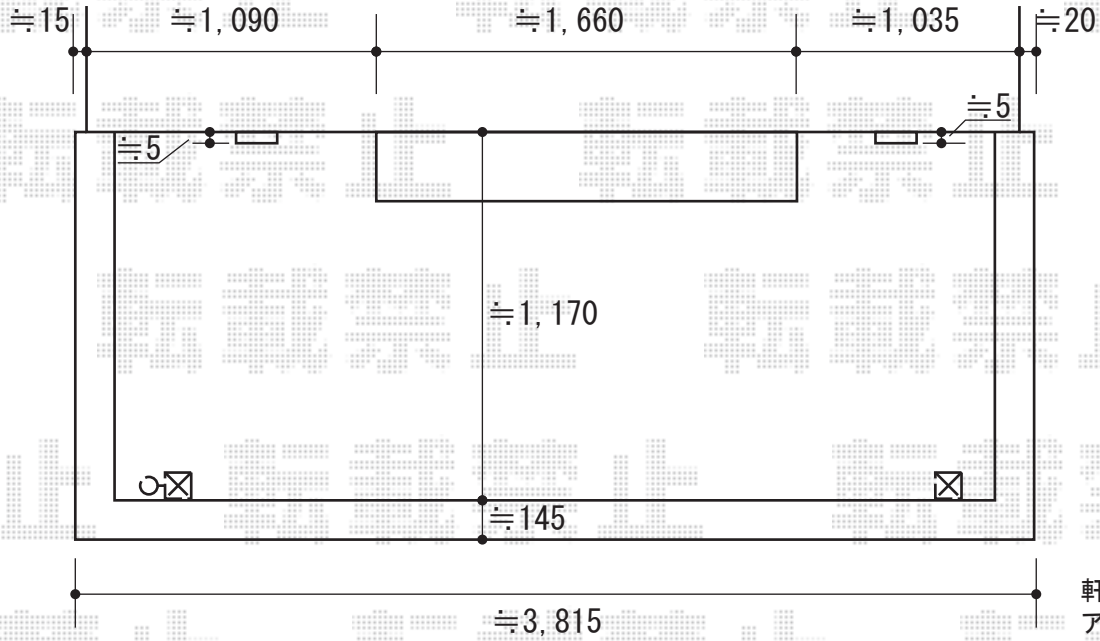

パワーアルファ RB型 屋根タイプ 単体 積雪～30cm対応

パワーアルファ RB型 屋根タイプ 単体 積雪～30cm対応  
 間口=関東間2.0間 (柱芯々3,650mm 屋根幅3,840mm)  
 出幅=5尺 (1,485mm)  
 色: シャイングレー  
 屋根材: ポリカーボネート (ブルースモーク)  
 柱仕様: 柱奥行移動タイプ  
 施工方法: 下止め  
 オプション: 吊り下げ物干し 標準 2本入