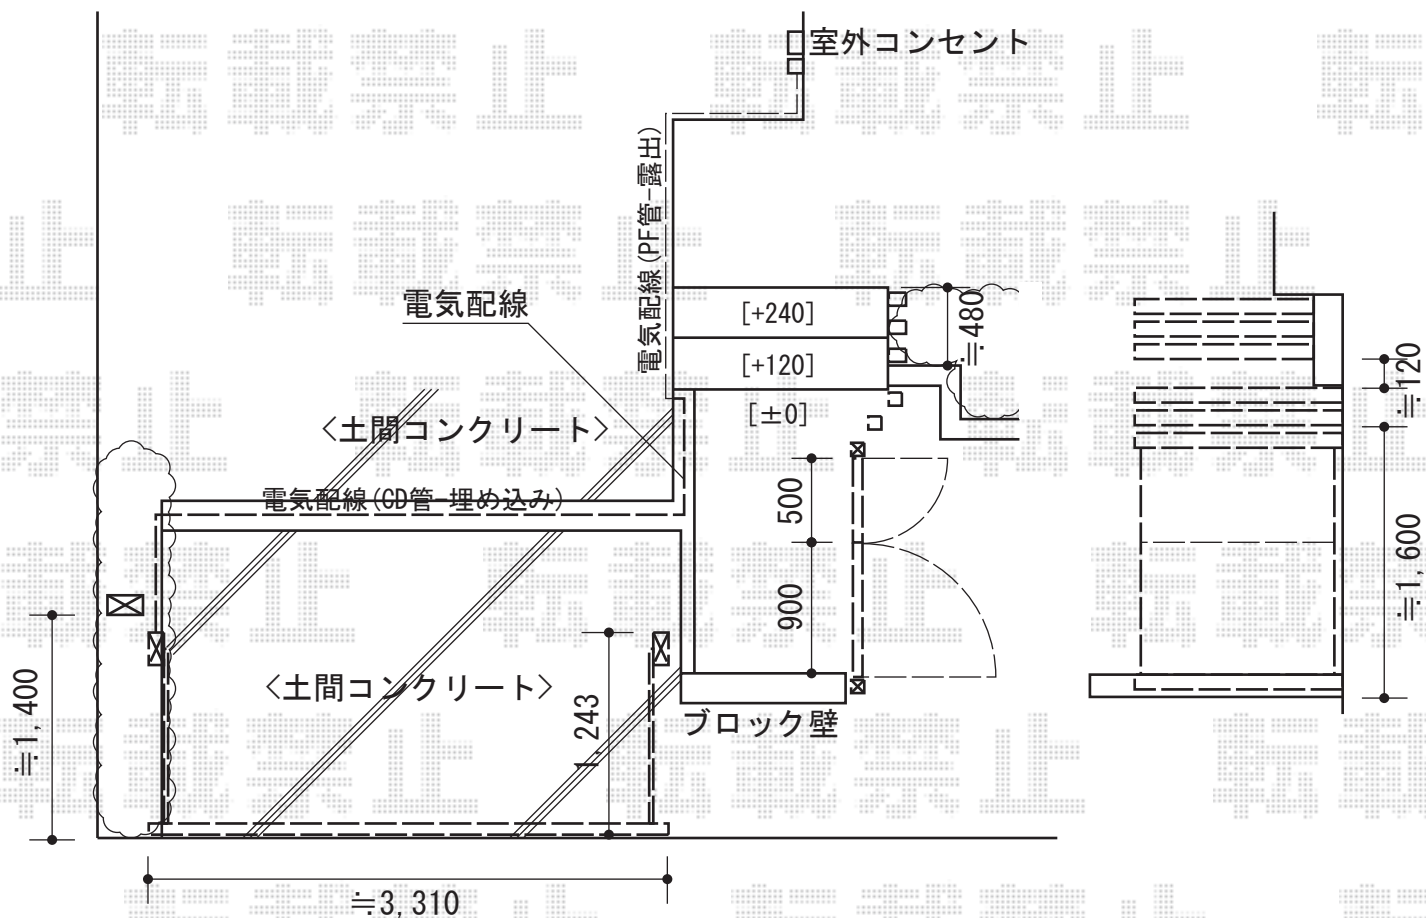

ワイドオーバードアR1型 電動式

TOEX ワイドオーバードアR1型 電動式
 本体 (W×H) = (3,250×1,200mm)
 色：シャイングレー
 柱仕様：標準柱仕様
 (有効通過高 約1,850mm)
 駆動：1モーター仕様/AC100V結線用柱仕様

現場状況や作図制限により概略図の内容と多少の違いが生じることがございます。
 施工時は、現場優先とさせて頂きたく思いますので、お立会い頂き、
 最終のご指示のほど、何卒、宜しくお願い致します。