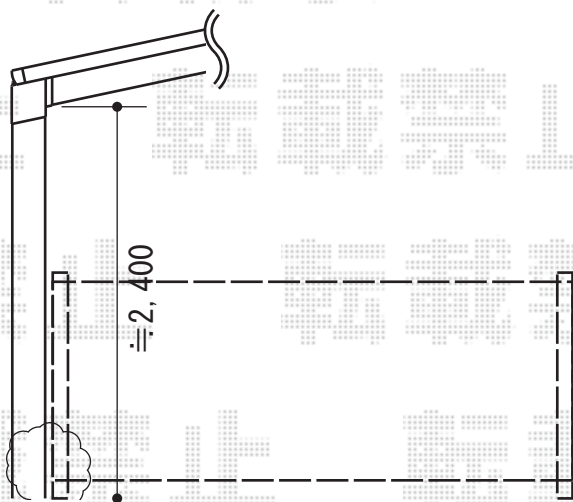

ワイドオーバードアR1型 電動式

TOEX ワイドオーバードアR1型 電動式
 本体 (W×H) = (3,250×1,200mm)
 色：シャイングレー
 柱仕様：標準柱仕様
 (有効通過高 約1,850mm)
 駆動：1モーター仕様/AC100V結線用柱仕様

現場状況や作図制限により概略図の内容と多少の違いが生じることがございます。
 施工時は、現場優先とさせて頂きたく思いますので、お立会い頂き、
 最終のご指示のほど、何卒、宜しくお願い致します。