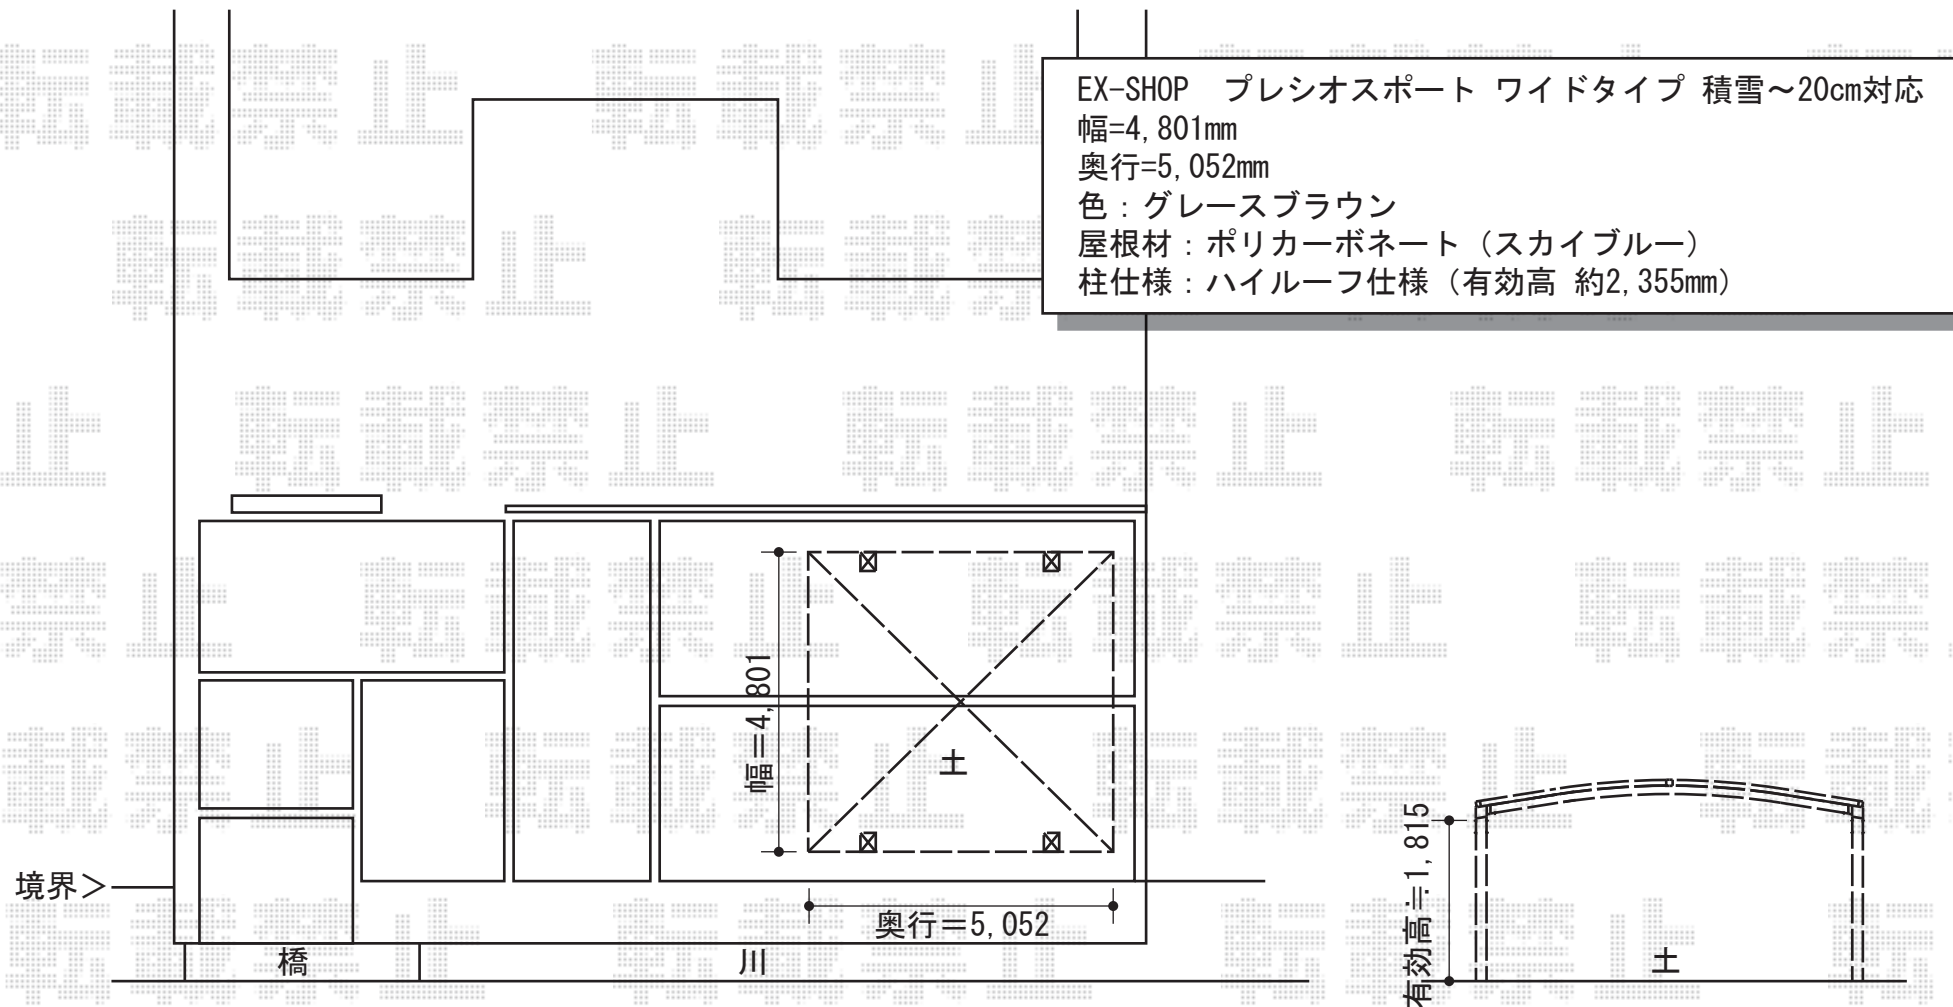

プレシオスポート ワイドタイプ 積雪～20cm対応

現場状況や作図制限により概略図の内容と多少の違いが生じることがございます。  
施工時は、現場優先とさせて頂きたく思いますので、お立会い頂き、  
最終のご指示のほど、何卒、宜しくお願い致します。

全ての著作権は、エクスショップに帰属します。当社とのお取引目的外の使用・複製・転載禁止となっております。

EX-SHOP  
HTTP://WWW.EX-SHOP.NET

担当：大辻