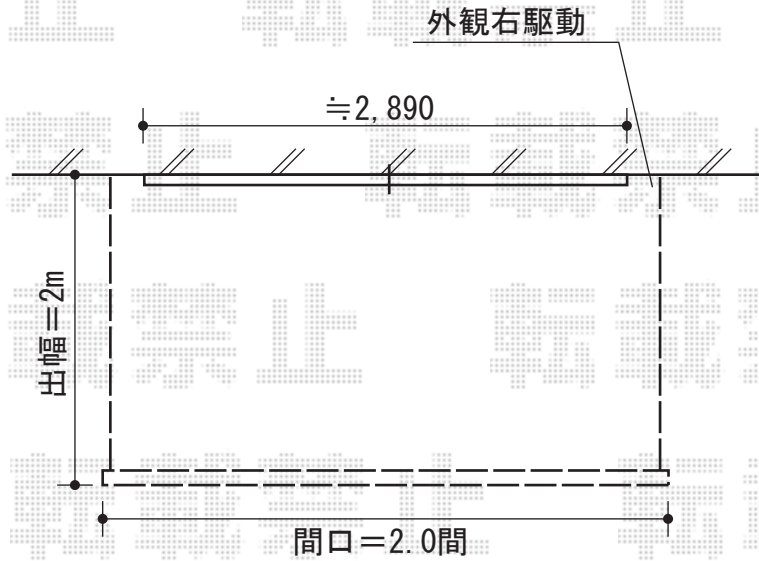

彩鳥C型 ボックスタイプ 手動式

トステム 彩鳥C型 ボックスタイプ 手動式
間口=間口=2.0間 (3,640mm)
出幅=2,000mm
本体色：ブラック
キャンバス色：ポリエステル（ベージュ）
駆動：外観右駆動 手動式
クランクハンドル：1500タイプ
追加部材：ベースプレート式

現場状況や作図制限により概略図の内容と多少の違いが生じることがございます。
施工時は、現場優先とさせて頂きたく思いますので、お立会い頂き、
最終のご指示のほど、何卒、宜しくお願い致します。