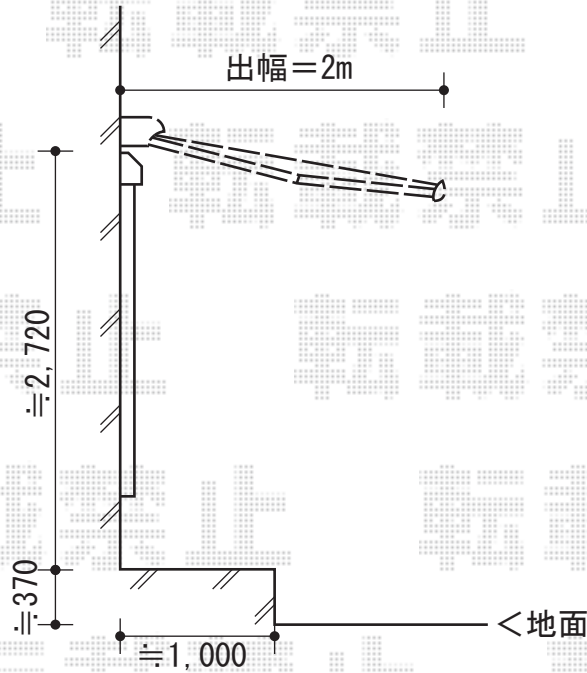

彩鳥C型 ボックスタイプ 手動式

トステム 彩鳥C型 ボックスタイプ 手動式
間口=間口=2.0間 (3,640mm)
出幅=2,000mm
本体色：ブラック
キャンバス色：ポリエステル（ベージュ）
駆動：外観右駆動 手動式
クランクハンドル：1500タイプ
追加部材：ベースプレート式

現場状況や作図制限により概略図の内容と多少の違いが生じることがございます。
施工時は、現場優先とさせて頂きたく思いますので、お立会い頂き、
最終のご指示のほど、何卒、宜しくお願い致します。