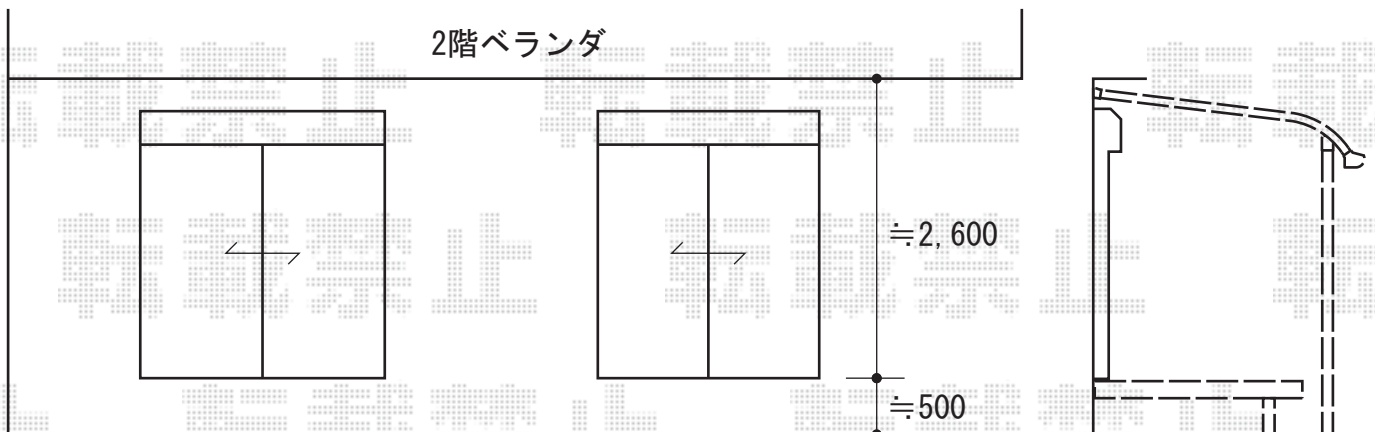

ウッドデッキ・テラス屋根

YKK AP リウッドデッキⅡ L字型+ステップ
 間口 $\approx 3,670\text{mm}/\approx 3,394\text{mm}$
 出幅 $\approx 1,700/\approx 1,770\text{mm}$
 色：ホワイトブラウン【仮】
 床板：縦貼り
 束柱：KSタイプ (H=400~500mm) /プラチナステン【仮】
 オプション：リウッドステップ4型 Sタイプ
 /色=ホワイトブラウン【仮】

YKK AP ヴェクターテラスR型 単体 テラスタイプ 積雪 $\sim 20\text{cm}$ 対応
 間口=関東間2.0間 (柱芯々3,485mm 屋根幅3,670mm)
 出幅=6尺 (1,770mm)
 色：プラチナステン【仮】
 屋根材：ポリカーボネート (アースブルー) 【仮】
 柱仕様：柱奥行移動タイプ (ロング柱)
 施工方法：上止め
 オプション：吊り下げ物干し 標準 2本入

現場状況や作図制限により概略図の内容と多少の違いが生じることがございます。
 施工時は、現場優先とさせて頂きたく思いますので、お立会い頂き、
 最終のご指示のほど、何卒、宜しくお願い致します。