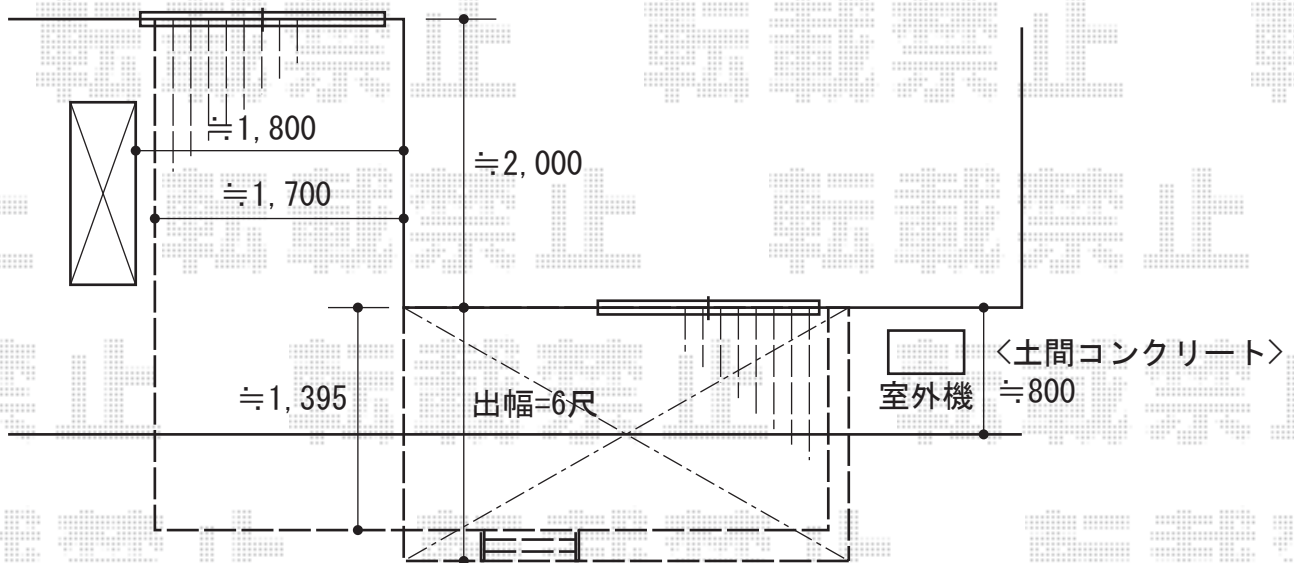

ウッドデッキ・テラス屋根

YKK AP リウッドデッキⅡ L字型+ステップ
 間口 $\approx 3,670\text{mm}/\approx 3,394\text{mm}$
 出幅 $\approx 1,700/\approx 1,770\text{mm}$
 色：ホワイトブラウン【仮】
 床板：縦貼り
 束柱：KSタイプ (H=400~500mm) /プラチナステン【仮】
 オプション：リウッドステップ4型 Sタイプ
 /色=ホワイトブラウン【仮】

YKK AP ヴェクターテラスR型 単体 テラスタイプ 積雪 $\sim 20\text{cm}$ 対応
 間口=関東間2.0間 (柱芯々3,485mm 屋根幅3,670mm)
 出幅=6尺 (1,770mm)
 色：プラチナステン【仮】
 屋根材：ポリカーボネート (アースブルー) 【仮】
 柱仕様：柱奥行移動タイプ (ロング柱)
 施工方法：上止め
 オプション：吊り下げ物干し 標準 2本入

現場状況や作図制限により概略図の内容と多少の違いが生じることがございます。
 施工時は、現場優先とさせて頂きたく思いますので、お立会い頂き、
 最終のご指示のほど、何卒、宜しくお願い致します。