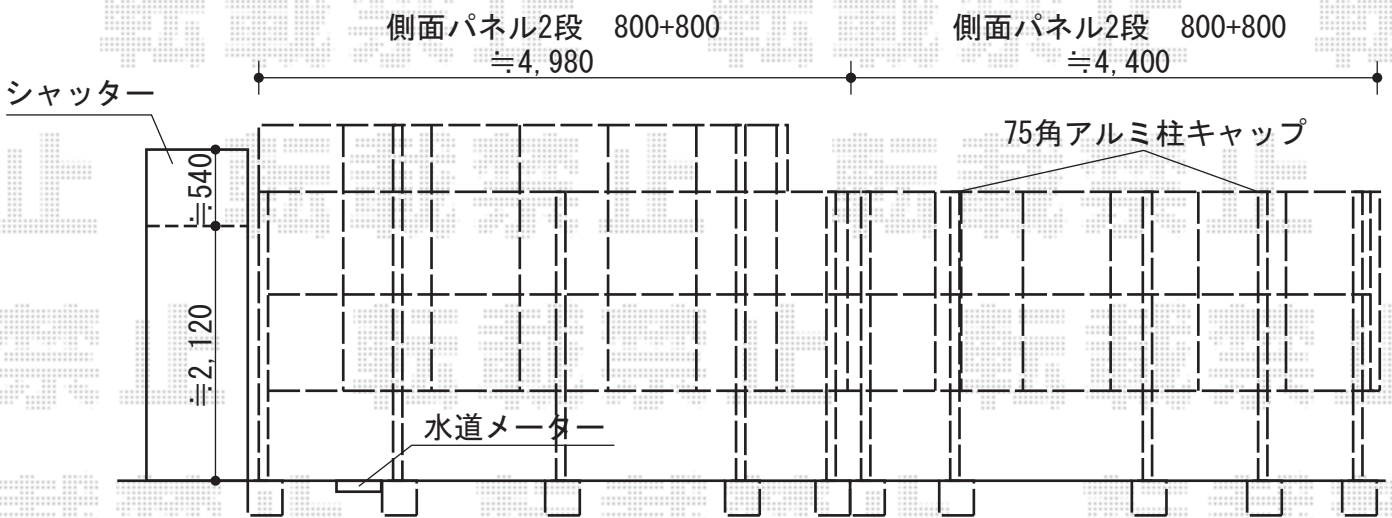

カーブポートシグマIII ワイド 積雪~30cm対応

トステム カーブポートシグマIII ワイド 積雪~30cm対応
 幅=6,060mm or 5,443mm
 奥行=4,980mm
 色：オータムブラウン
 屋根材：ポリカーボネート（クリアマット/すりガラス調）
 柱仕様：ロング柱23仕様（有効高 約2,300mm）

トステム サイドパネル 2段H800+H800（2セット）
 オプション：50タイプ用
 パネル：ポリカーボネート（クリアマット/すりガラス調）
 色：オータムブラウン
 追加部材：アルミ75角柱×2本/キャップ2個

現場状況や作図制限により概略図の内容と多少の違いが生じることがございます。
 施工時は、現場優先とさせていただきますので、お立会い頂き、
 最終のご指示のほど、何卒、宜しくお願い致します。

EX-SHOP
[HTTP://WWW.EX-SHOP.NET](http://www.ex-shop.net)

担当：八浦