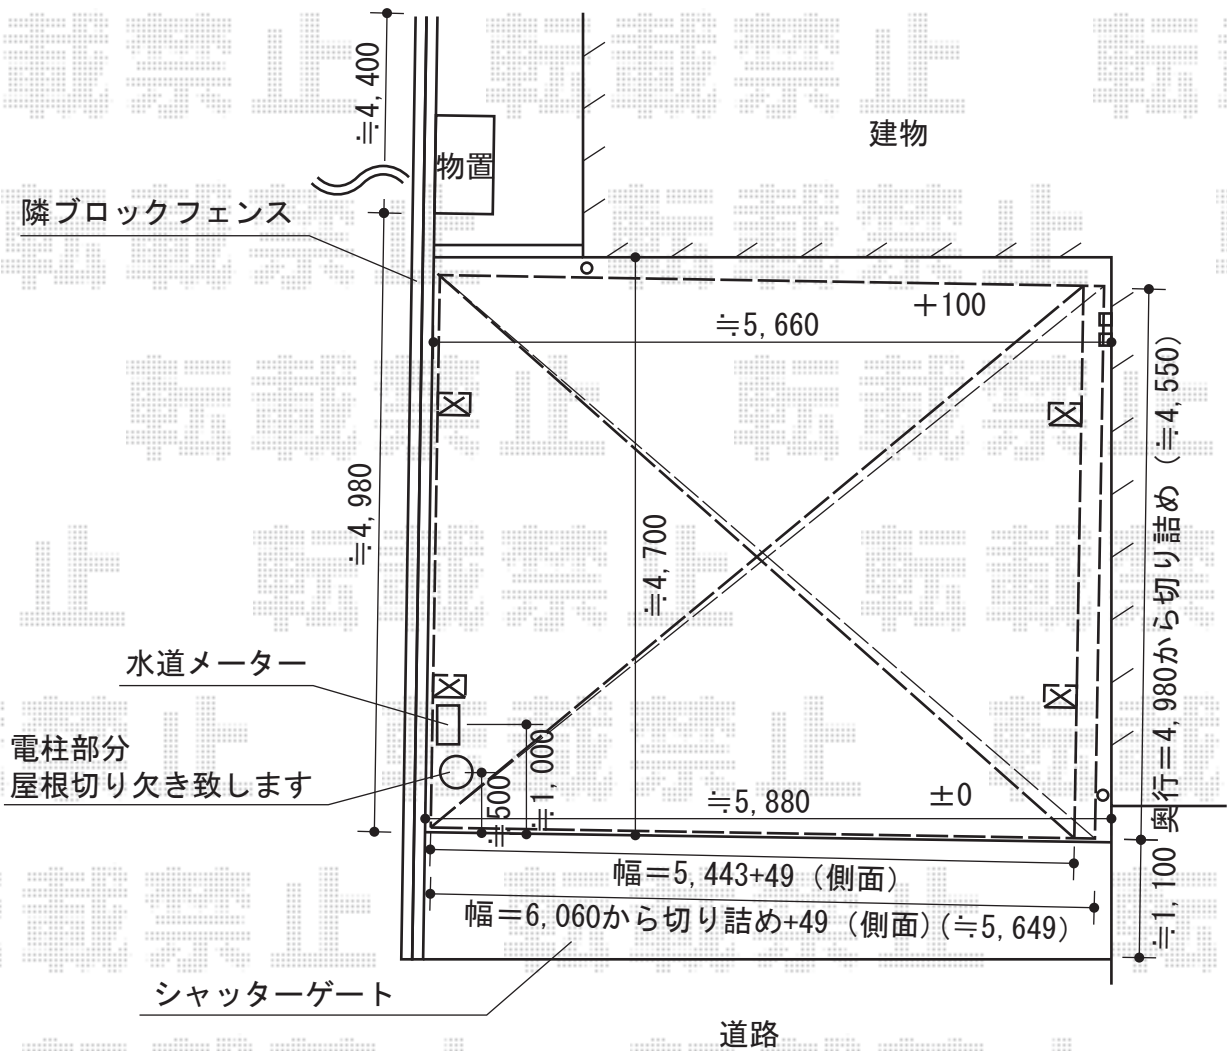

カーブポートシグマIII ワイド 積雪~30cm対応

トステム カーブポートシグマIII ワイド 積雪~30cm対応
 幅=6,060mm or 5,443mm
 奥行=4,980mm
 色：オータムブラウン
 屋根材：ポリカーボネート（クリアマット/すりガラス調）
 柱仕様：ロング柱23仕様（有効高 約2,300mm）

トステム サイドパネル 2段H800+H800（2セット）
 オプション：50タイプ用
 パネル：ポリカーボネート（クリアマット/すりガラス調）
 色：オータムブラウン
 追加部材：アルミ75角柱×2本/キャップ2個

現場状況や作図制限により概略図の内容と多少の違いが生じることがございます。
 施工時は、現場優先とさせていただきますので、お立会い頂き、
 最終のご指示のほど、何卒、宜しくお願い致します。

EX-SHOP
[HTTP://WWW.EX-SHOP.NET](http://www.ex-shop.net)

担当：八浦