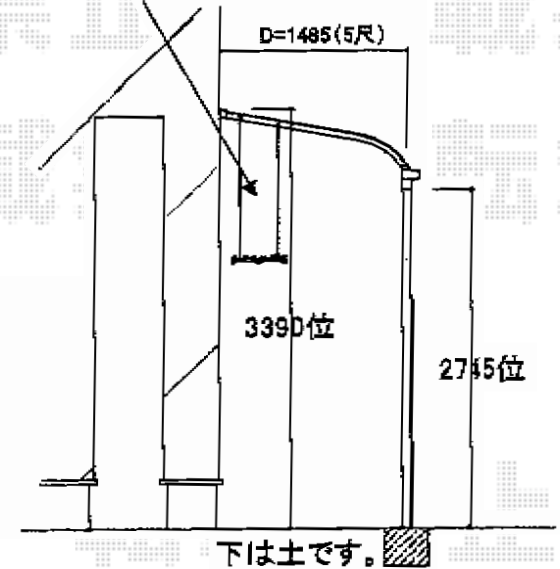

ライザーテラスⅡR型 単体 テラスタイプ 積雪～20cm対応

取付け位置

オプション：物干しの取付け位置・高さのご確認を頂きますよう、お願い致します。

トステム ライザーテラスⅡR型 単体 テラスタイプ
 積雪～20cm対応
 間口=関東間3.0間通し(柱芯々5,260mm 屋根幅5,480mm)
 出幅=5尺(1,485mm)
 色：オータムブラウン
 屋根材：ポリカーボネート(ブラウン)
 柱仕様：柱位置固定タイプ(ロング柱)
 施工方法：上止め
 オプション：吊り下げ物干し 標準 2本入