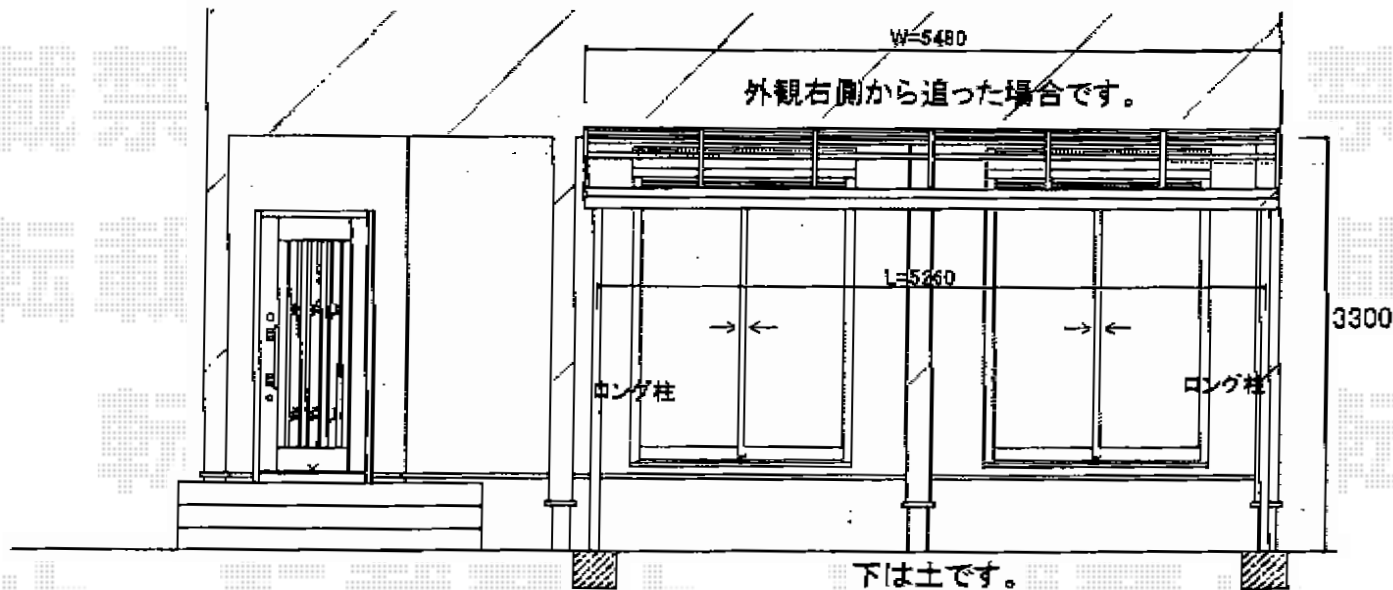

ライザーテラスⅡR型 単体 テラスタイプ 積雪～20cm対応

取付け位置

オプション：物干しの取付け位置・高さのご確認を頂きますよう、お願い致します。

トステム ライザーテラスⅡR型 単体 テラスタイプ
 積雪～20cm対応
 間口=関東間3.0間通し(柱芯々5,260mm 屋根幅5,480mm)
 出幅=5尺(1,485mm)
 色：オータムブラウン
 屋根材：ポリカーボネート(ブラウン)
 柱仕様：柱位置固定タイプ(ロング柱)
 施工方法：上止め
 オプション：吊り下げ物干し 標準 2本入