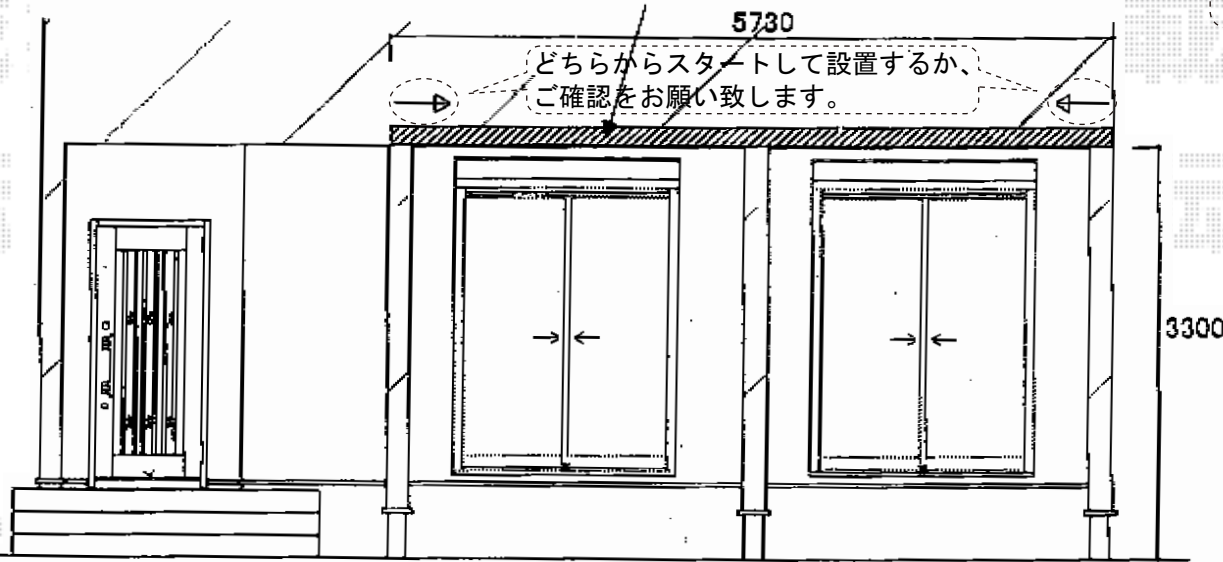

ライザーテラスⅡR型 単体 テラスタイプ 積雪～20cm対応

取付け位置

オプション：物干しの取付け位置・高さのご確認を頂きますよう、お願い致します。

トステム ライザーテラスⅡR型 単体 テラスタイプ
 積雪～20cm対応
 間口=関東間3.0間通し(柱芯々5,260mm 屋根幅5,480mm)
 出幅=5尺(1,485mm)
 色：オータムブラウン
 屋根材：ポリカーボネート(ブラウン)
 柱仕様：柱位置固定タイプ(ロング柱)
 施工方法：上止め
 オプション：吊り下げ物干し 標準 2本入