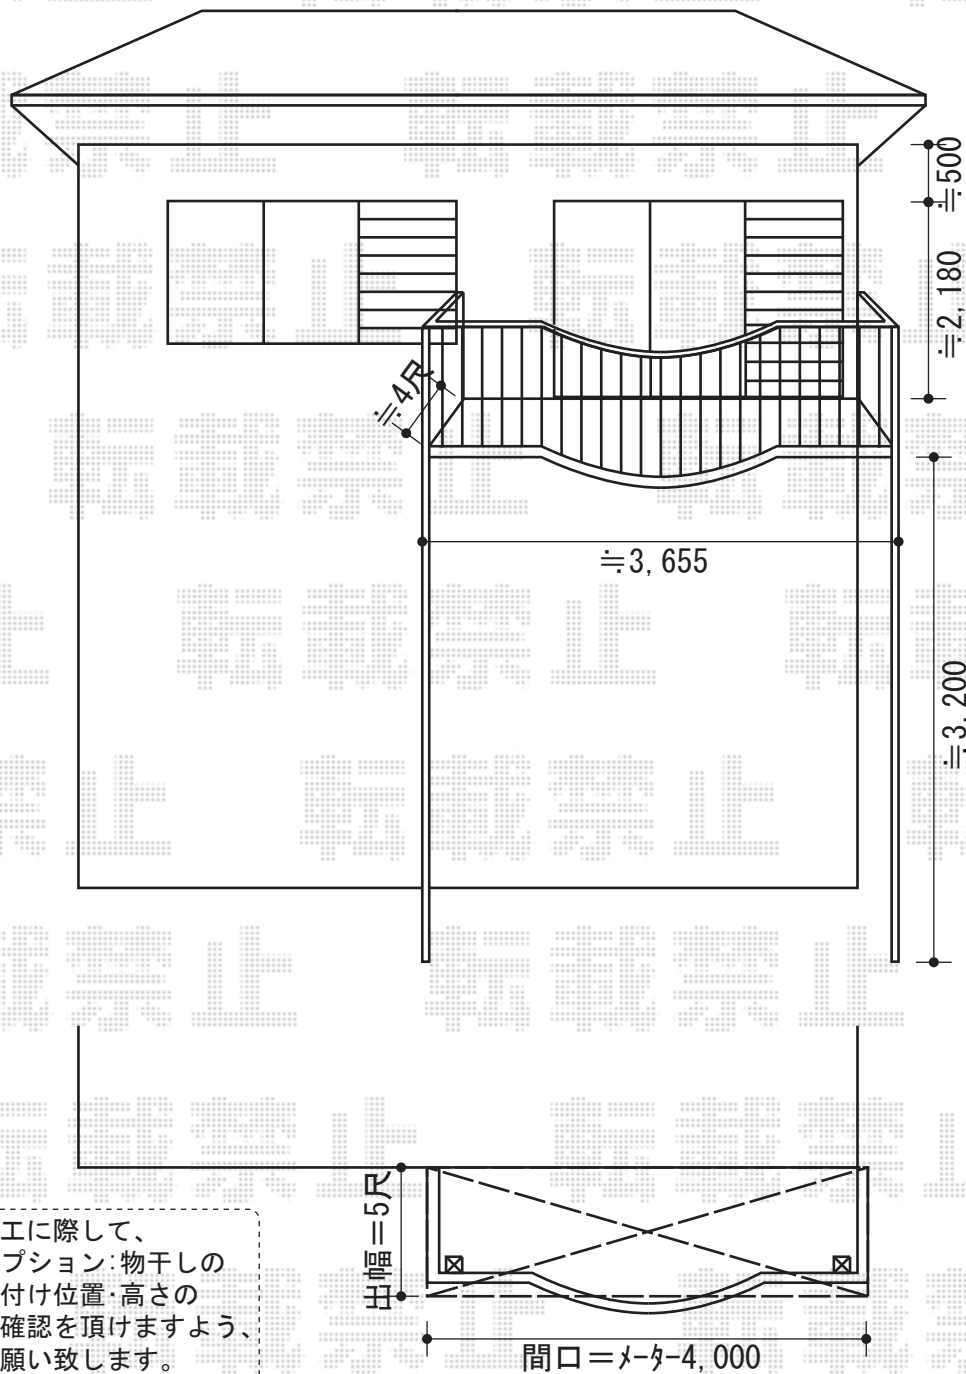

ライザーテラスII R型 屋根タイプ 単体 積雪～20cm対応

施工に際して、
オプション:物干しの
取付け位置・高さの
ご確認を頂きますよう、
お願い致します。

トステム ライザーテラスII R型 屋根タイプ 単体 積雪～20cm対応
 間口=メ-タ-4000 (柱芯々3,800mm 屋根幅4,020mm)
 出幅=5尺 (1,485mm)
 色: ブロンズ
 屋根材: ポリカーボネート (ブラウン)
 柱仕様: 柱奥行移動タイプ/アクトステージ接続用転用
 施工方法: 下止め
 追加部材: 柱固定用部品・雨樋延長部材