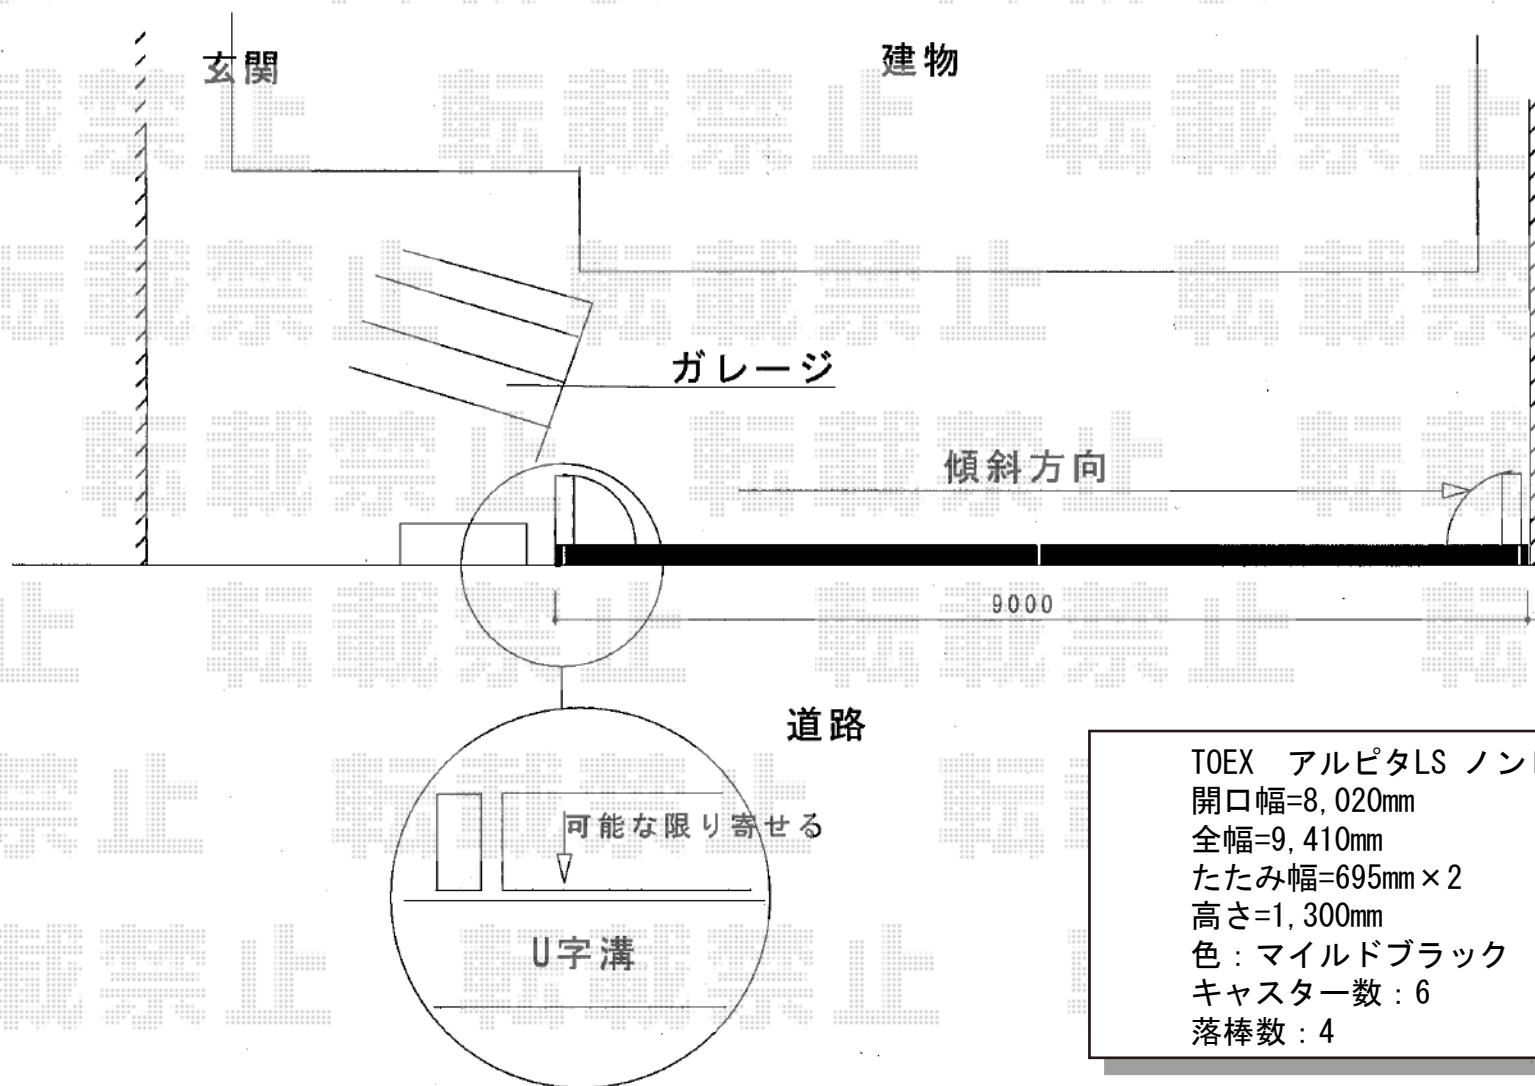

# アルピタLS ノンレール 両開き

TOEX アルピタLS ノンレール 両開き  
開口幅=8,020mm  
全幅=9,410mm  
たたみ幅=695mm×2  
高さ=1,300mm  
色：マイルドブラック  
キャスター数：6  
落棒数：4

現場状況や作図制限により概略図の内容と多少の違いが生じることがございます。  
施工時は、現場優先とさせて頂きたく思いますので、お立会い頂き、  
最終のご指示のほど、何卒、宜しくお願い致します。