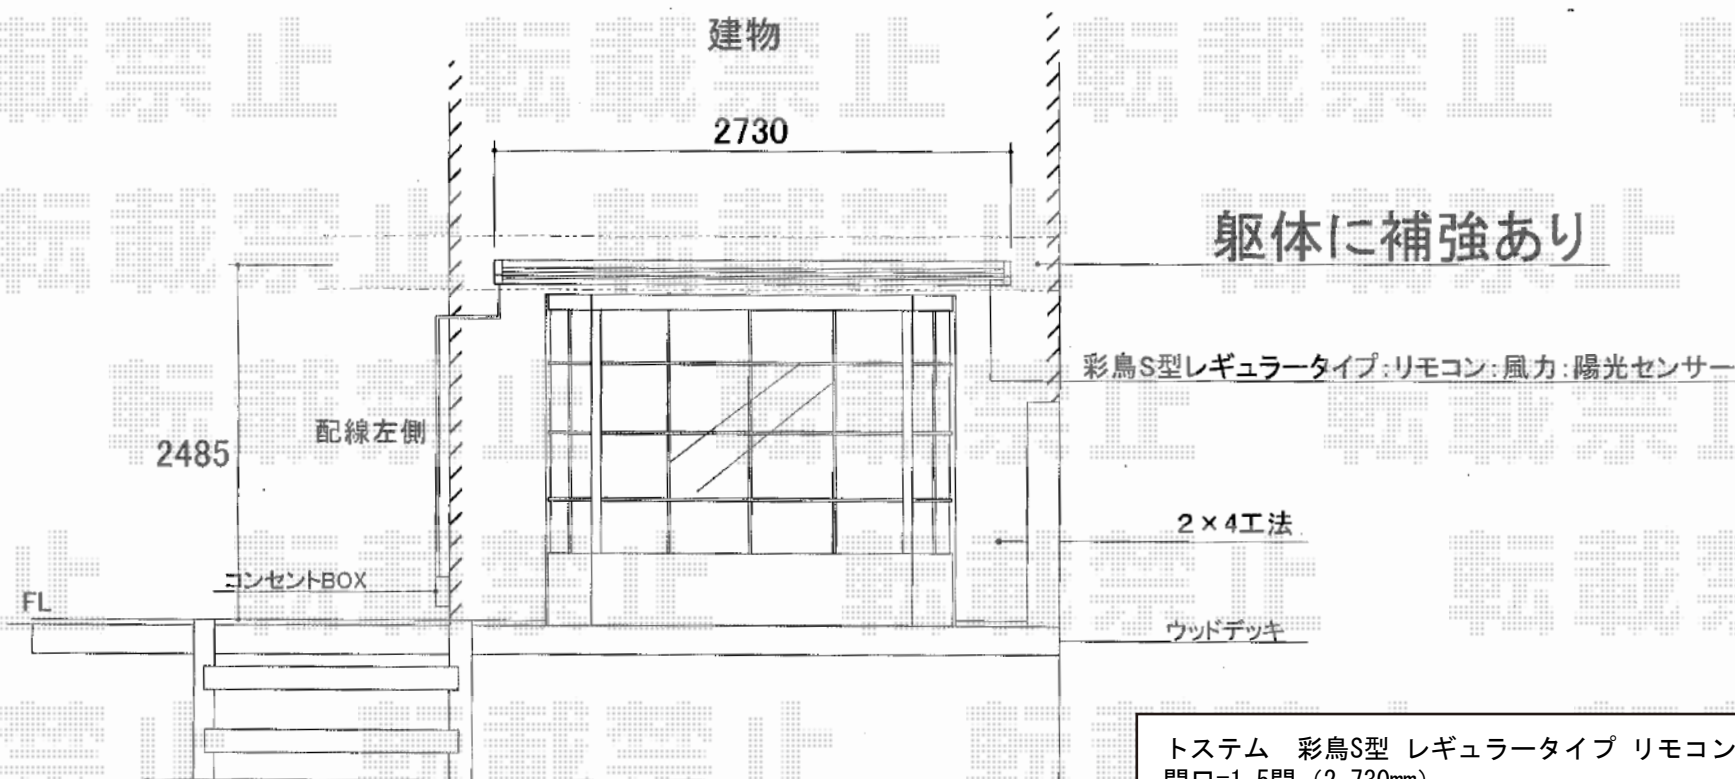

彩鳥S型 レギュラータイプ リモコン式

トステム 彩鳥S型 レギュラータイプ リモコン式
間口=1.5間 (2,730mm)
出幅=2,000mm
本体色：シャイングレー
キャンバス色：ポリエステル (ストライプイエローグリーン)
駆動：【特注】外観左駆動 リモコン用風力・陽光センサー
オプション：フリルセット (ストレート)
オプション：カラーサイドキャップ (グリーン)

現場状況や作図制限により概略図の内容と多少の違いが生じることがございます。
施工時は、現場優先とさせて頂きたく思いますので、お立会い頂き、
最終のご指示のほど、何卒、宜しくお願い致します。