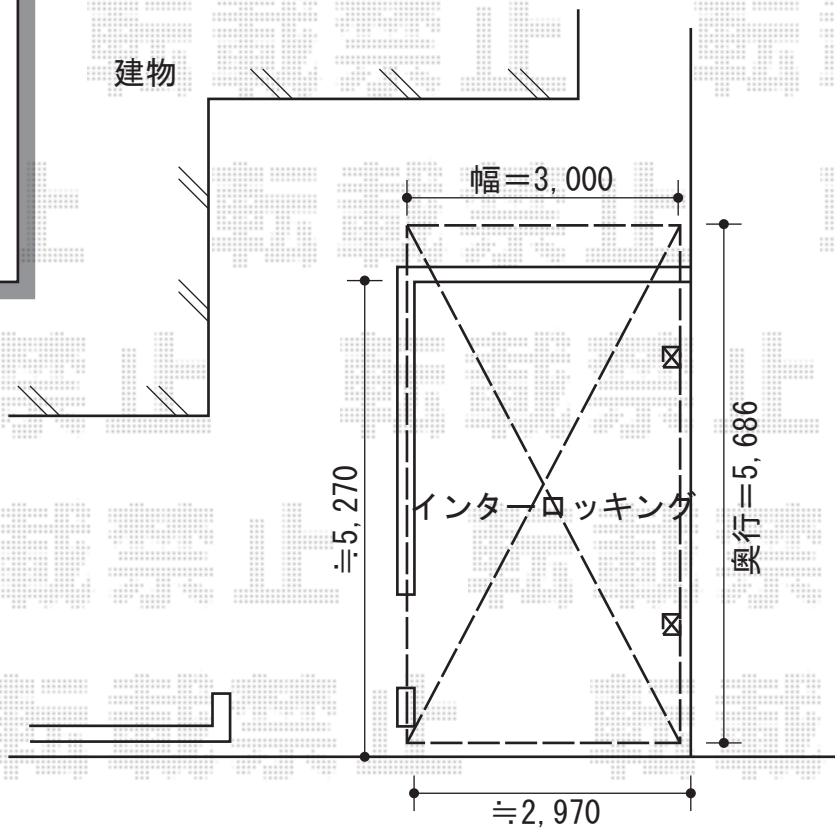

カーブポートシグマIII 積雪～30cm対応

カーブポートシグマIII 積雪～30cm対応
 幅=3,000mm
 奥行=5,658mm
 色：ブロンズ
 屋根材：ポリカーボネート（ブラウン）
 柱仕様：標準柱仕様（有効高 約1,800mm）
 メーカー希望小売価格：¥357,500.-

現場状況や作図制限により概略図の内容と多少の違いが生じることがございます。
 施工時は、現場優先とさせて頂きたく思いますので、お立会い頂き、
 最終のご指示のほど、何卒、宜しくお願い致します。