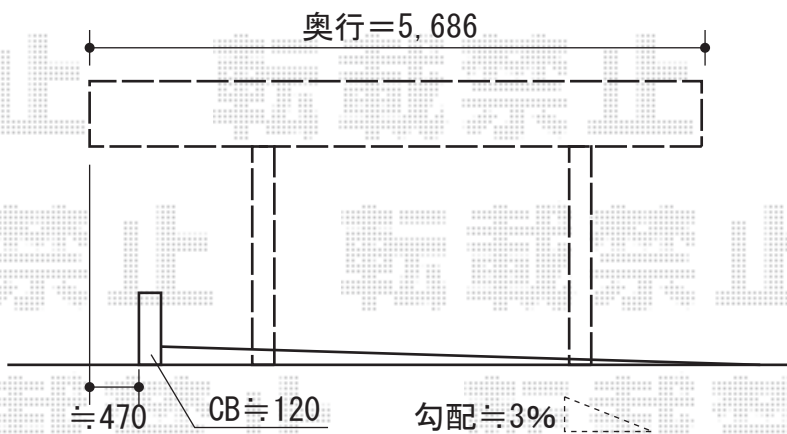

カーブポートシグマIII 積雪～30cm対応

カーブポートシグマIII 積雪～30cm対応
 幅=3,000mm
 奥行=5,658mm
 色：ブロンズ
 屋根材：ポリカーボネート（ブラウン）
 柱仕様：標準柱仕様（有効高 約1,800mm）
 メーカー希望小売価格：¥357,500.-

現場状況や作図制限により概略図の内容と多少の違いが生じることがございます。
 施工時は、現場優先とさせて頂きたく思いますので、お立会い頂き、
 最終のご指示のほど、何卒、宜しくお願い致します。