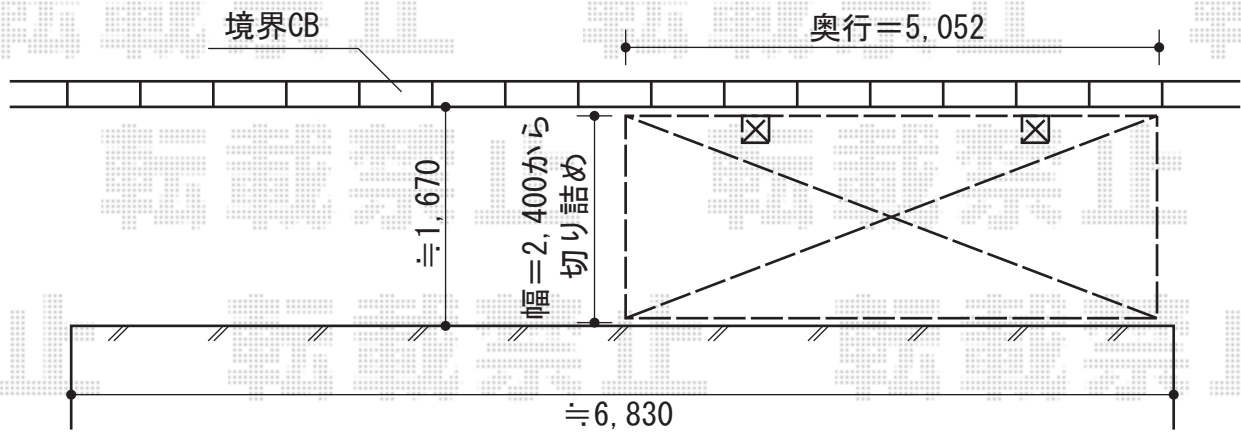

プレシオサポート 積雪～20cm対応

EX-SHOP プレシオサポート 積雪～20cm対応

幅=2,400mm

奥行=5,052mm

色：チャコールブラック

屋根材：ポリカーボネート（スカイブルー）

または

屋根材：熱線遮断ポリカーボネート（スカイブルーマット調）

柱仕様：標準柱仕様（有効高 約1,800mm）

オプション：収納式物干し 2本入

現場状況や作図制限により概略図の内容と多少の違いが生じることがございます。
施工時は、現場優先とさせて頂きたく思いますので、お立会い頂き、
最終のご指示のほど、何卒、宜しくお願い致します。

EX-SHOP
HTTP://WWW.EX-SHOP.NET

担当：小林

全ての著作権は、エクスショップに帰属します。当社とのお取引目的外の使用・複製・転載禁止となっております。