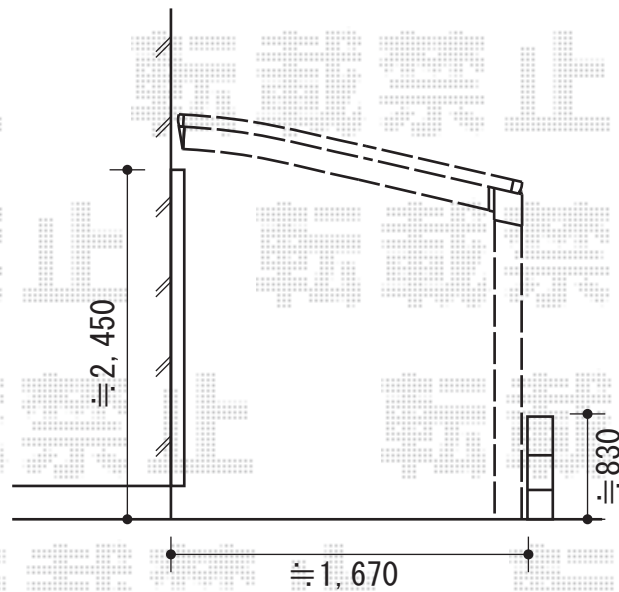

プレシオサポート 積雪～20cm対応

EX-SHOP プレシオサポート 積雪～20cm対応

幅=2,400mm

奥行=5,052mm

色：チャコールブラック

屋根材：ポリカーボネート（スカイブルー）

または

屋根材：熱線遮断ポリカーボネート（スカイブルーマット調）

柱仕様：標準柱仕様（有効高 約1,800mm）

オプション：収納式物干し 2本入

現場状況や作図制限により概略図の内容と多少の違いが生じることがございます。
施工時は、現場優先とさせて頂きたく思いますので、お立会い頂き、
最終のご指示のほど、何卒、宜しくお願い致します。

EX-SHOP
HTTP://WWW.EX-SHOP.NET

担当：小林

全ての著作権は、エクスショップに帰属します。当社とのお取引目的外の使用・複製・転載禁止となっております。