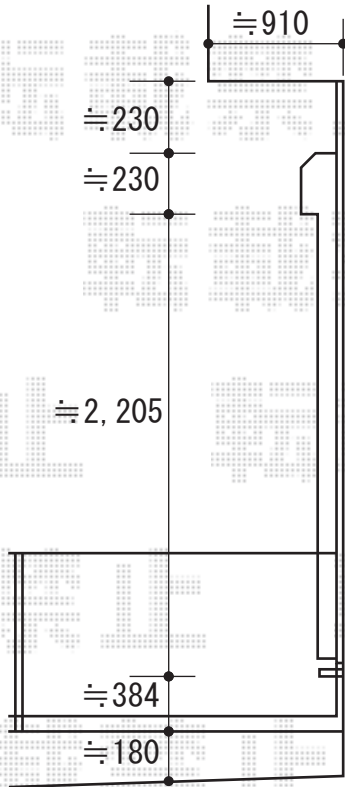

プレシオSPORT 積雪~20cm対応

Value Select プレシオSPORT 積雪~20cm対応  
 幅=2700mm  
 奥行=5,052mm  
 色：チャコールブラック  
 屋根材：ポリカーボネート（スカイブルー）  
 柱仕様：ハイルーフ仕様（有効高 約2,355mm）

現場状況や作図制限により概略図の内容と多少の違いが生じることがございます。  
 施工時は、現場優先とさせて頂きたく思いますので、お立会い頂き、  
 最終のご指示のほど、何卒、宜しくお願い致します。