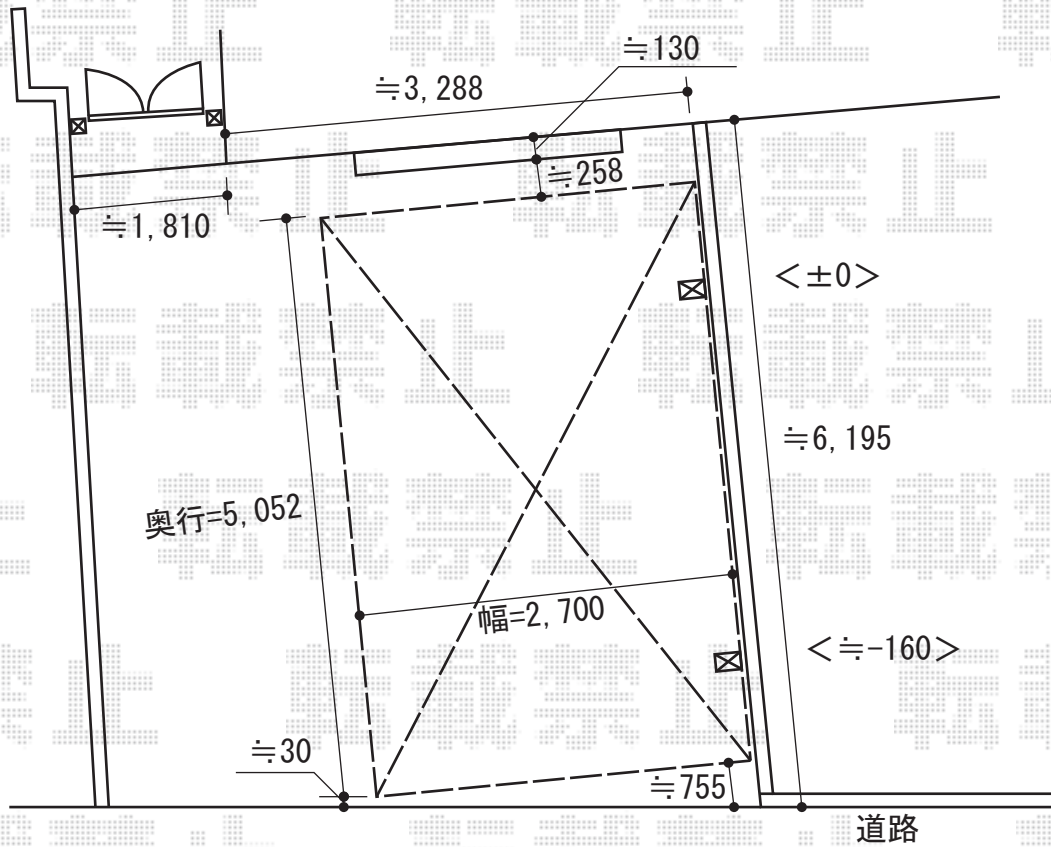

プレシオSPORT 積雪~20cm対応

Value Select プレシオSPORT 積雪~20cm対応  
 幅=2700mm  
 奥行=5,052mm  
 色：チャコールブラック  
 屋根材：ポリカーボネート（スカイブルー）  
 柱仕様：ハイルーフ仕様（有効高 約2,355mm）

現場状況や作図制限により概略図の内容と多少の違いが生じることがございます。  
 施工時は、現場優先とさせて頂きたく思いますので、お立会い頂き、  
 最終のご指示のほど、何卒、宜しくお願い致します。