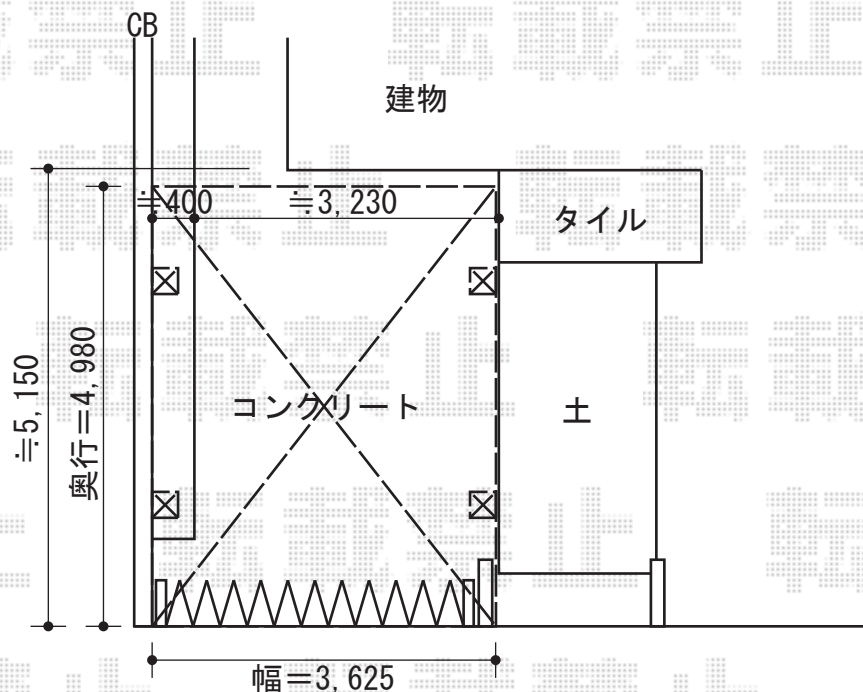

カーブポートシグマIII ワイド 積雪~30cm対応

カーブポートシグマIII ワイド 積雪~30cm対応
 幅=3,625mm
 奥行=4,980mm
 色：ブラック
 屋根材：ポリカーボネート（ブルースモーク）
 柱仕様：ロング柱23仕様（有効高 約2,300mm）
 追加部材：ブロードステージ用固定金具×2セット

収納式物干し 標準2本入り
 色：ブラック
 数量=2セット

現場状況や作図制限により概略図の内容と多少の違いが生じることがございます。
 施工時は、現場優先とさせて頂きたく思いますので、お立会い頂き、
 最終のご指示のほど、何卒、宜しくお願い致します。