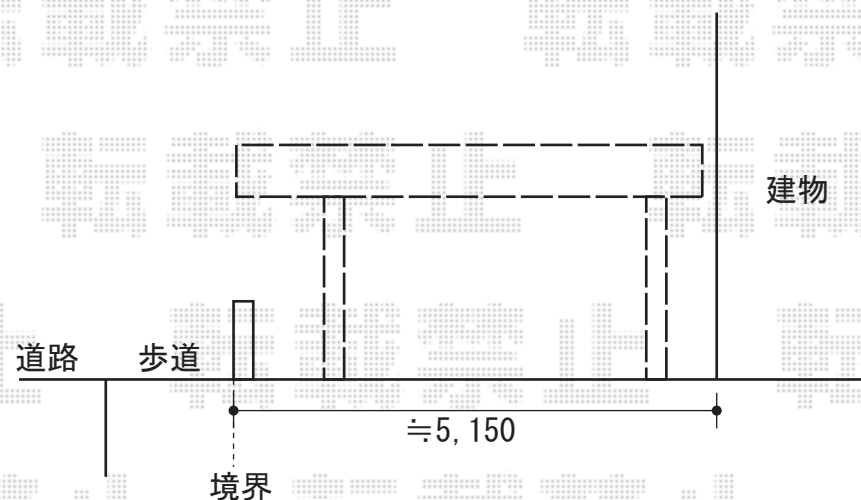

カーブポートシグマIII ワイド 積雪~30cm対応

カーブポートシグマIII ワイド 積雪~30cm対応
 幅=3,625mm
 奥行=4,980mm
 色：ブラック
 屋根材：ポリカーボネート（ブルースモーク）
 柱仕様：ロング柱23仕様（有効高 約2,300mm）
 追加部材：ブロードステージ用固定金具×2セット

収納式物干し 標準2本入り
 色：ブラック
 数量=2セット

現場状況や作図制限により概略図の内容と多少の違いが生じることがございます。
 施工時は、現場優先とさせて頂きたく思いますので、お立会い頂き、
 最終のご指示のほど、何卒、宜しくお願い致します。