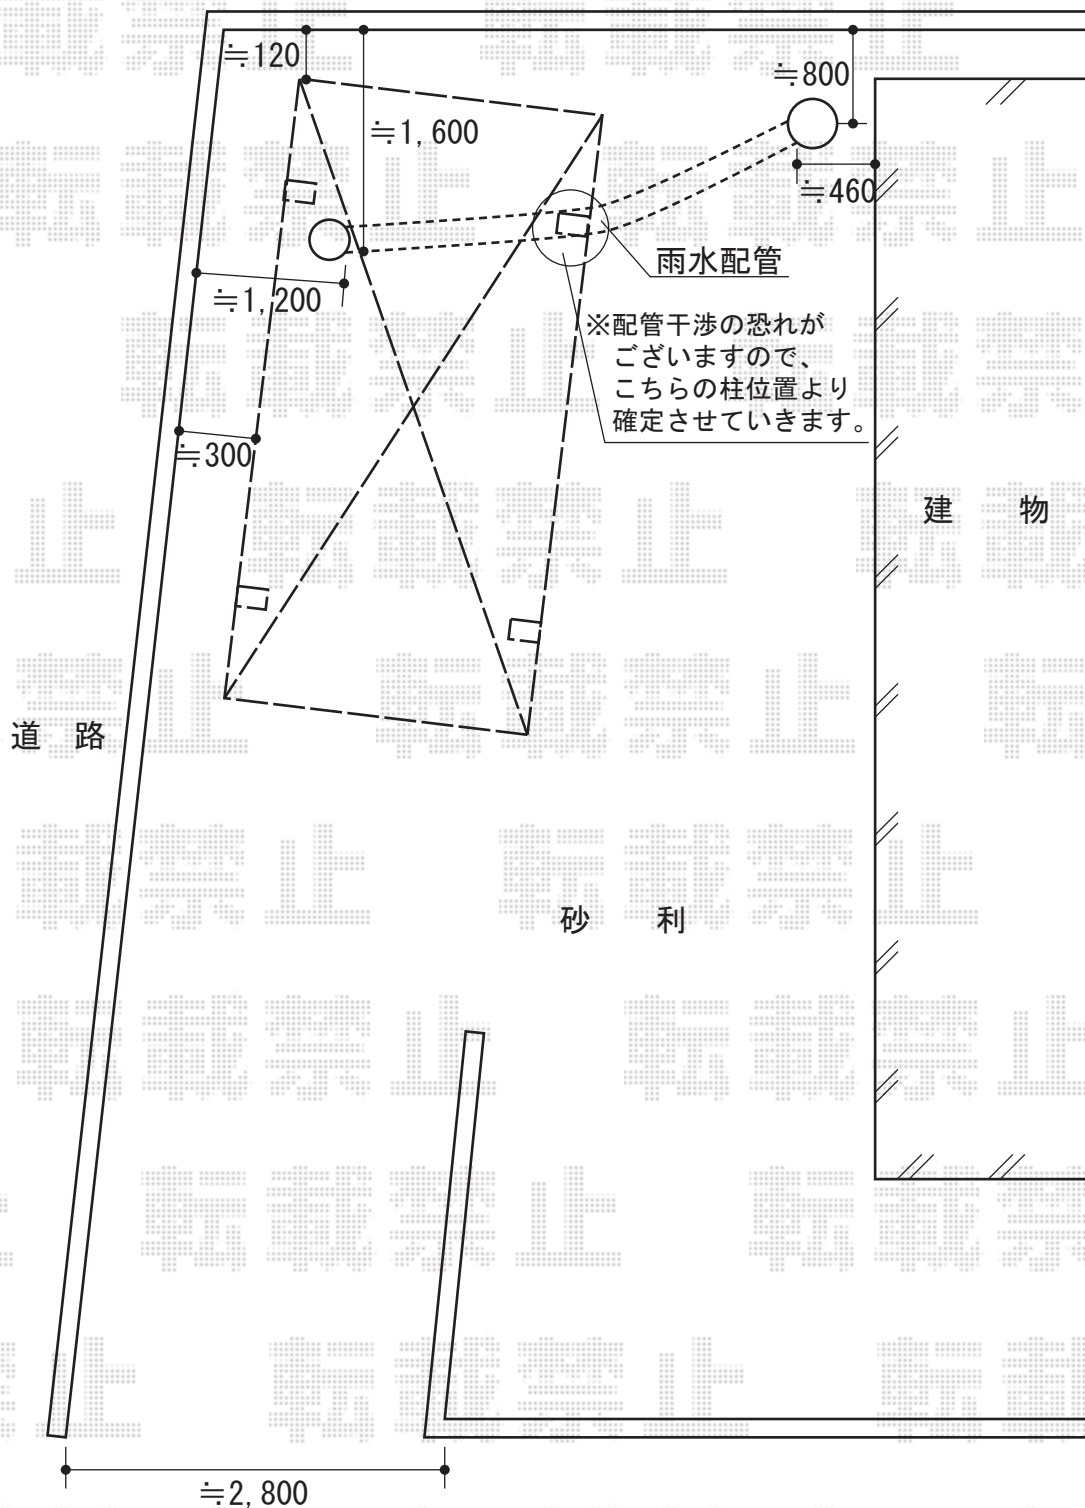

カルエードシグマⅢ 積雪～30cm対応

トステム カルエードシグマⅢ 積雪～30cm対応
幅=3,057mm
奥行=4,980mm
色：オータムブラウン
屋根材：ポリカーボネート（ブラウン）
柱仕様：ロング柱23仕様（有効高 約2,300mm）

現場状況や作図制限により概略図の内容と多少の違いが生じることがございます。
施工時は、現場優先とさせていただきますので、お立会い頂き、
最終のご指示のほど、何卒、宜しくお願い致します。