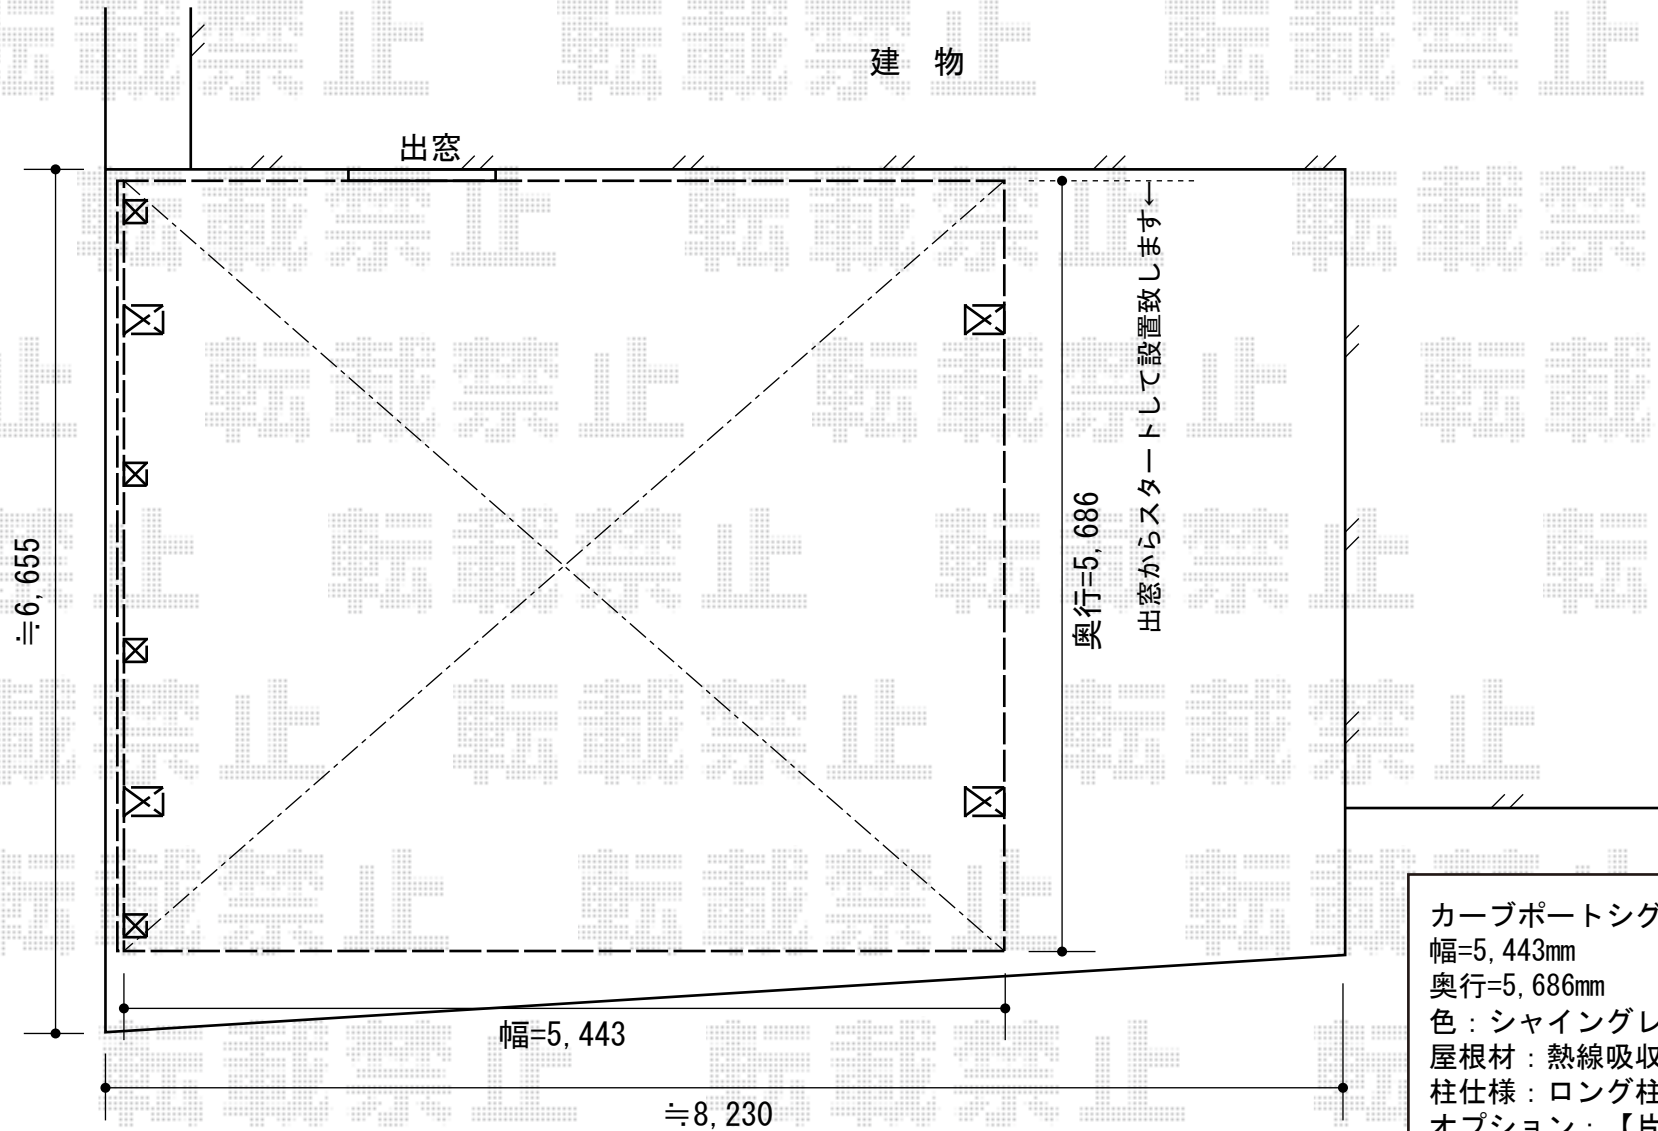

カーブポートシグマⅢ ワイド 積雪～30cm対応

カーブポートシグマⅢ ワイド 積雪～30cm対応
幅=5,443mm
奥行=5,686mm
色：シャイングレー
屋根材：熱線吸収アクアポリカーボネート
柱仕様：ロング柱23仕様（有効高 約2,300mm）
オプション：【片側】サイドパネル2段 H800+H800

現場状況や作図制限により概略図の内容と多少の違いが生じることがございます。
施工時は、現場優先とさせて頂きたく思いますので、お立会い頂き、
最終のご指示のほど、何卒、宜しくお願い致します。