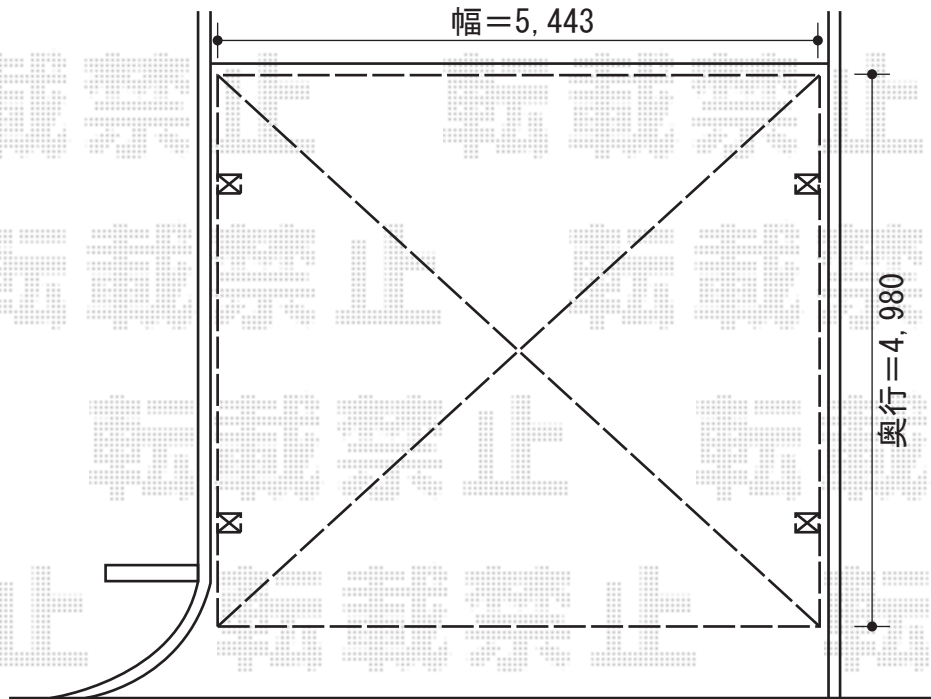

カーブポートシグマⅢ ワイド 積雪～30cm対応

トステム カーブポートシグマⅢ ワイド 積雪～30cm対応
幅=5,443mm
奥行=4,980mm
色：シャイングレー
屋根材：熱線吸収アクアポリカーボネート（ブルースモーク）
柱仕様：ロング柱23仕様（有効高 約2,300mm）

現場状況や作図制限により概略図の内容と多少の違いが生じることがございます。
施工時は、現場優先とさせて頂きたく思いますので、お立会い頂き、
最終のご指示のほど、何卒、宜しくお願い致します。