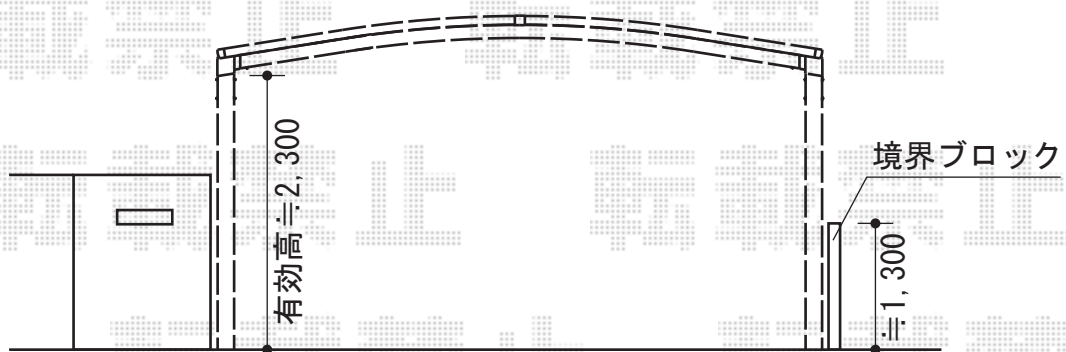

カーブポートシグマⅢ ワイド 積雪～30cm対応

トステム カーブポートシグマⅢ ワイド 積雪～30cm対応
幅=5,443mm
奥行=4,980mm
色：シャイングレー
屋根材：熱線吸収アクアポリカーボネート（ブルースモーク）
柱仕様：ロング柱23仕様（有効高 約2,300mm）

現場状況や作図制限により概略図の内容と多少の違いが生じることがございます。
施工時は、現場優先とさせて頂きたく思いますので、お立会い頂き、
最終のご指示のほど、何卒、宜しくお願い致します。