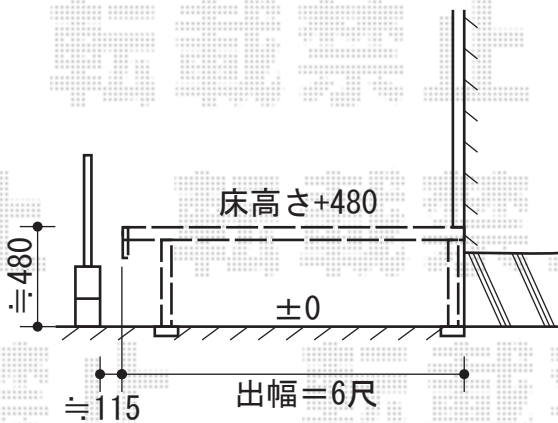

- 3.0間×6尺 -

YKK AP リウッドデッキII 標準 連棟

間口=3.0間 (5,514mm)

出幅=6尺 (1,850mm)

色：床板/レッドブラウン 束柱/カームブラック

床板：縦貼り

束柱：KSタイプ(400~500mm)

現場状況や作図制限により概略図の内容と多少の違いが生じることがございます。
施工時は、現場優先とさせて頂きたく思いますので、お立会い頂き、
最終のご指示のほど、何卒、宜しくお願い致します。