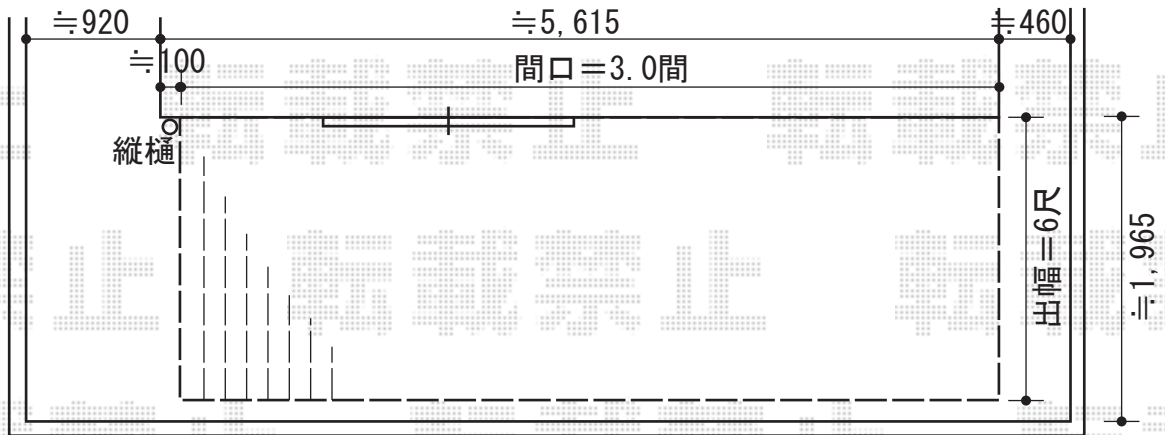

- 3.0間×6尺 -

YKK AP リウッドデッキII 標準 連棟

間口=3.0間 (5,514mm)

出幅=6尺 (1,850mm)

色：床板/レッドブラウン 束柱/カームブラック

床板：縦貼り

束柱：KSタイプ(400~500mm)

現場状況や作図制限により概略図の内容と多少の違いが生じることがございます。
施工時は、現場優先とさせて頂きたく思いますので、お立会い頂き、
最終のご指示のほど、何卒、宜しくお願い致します。