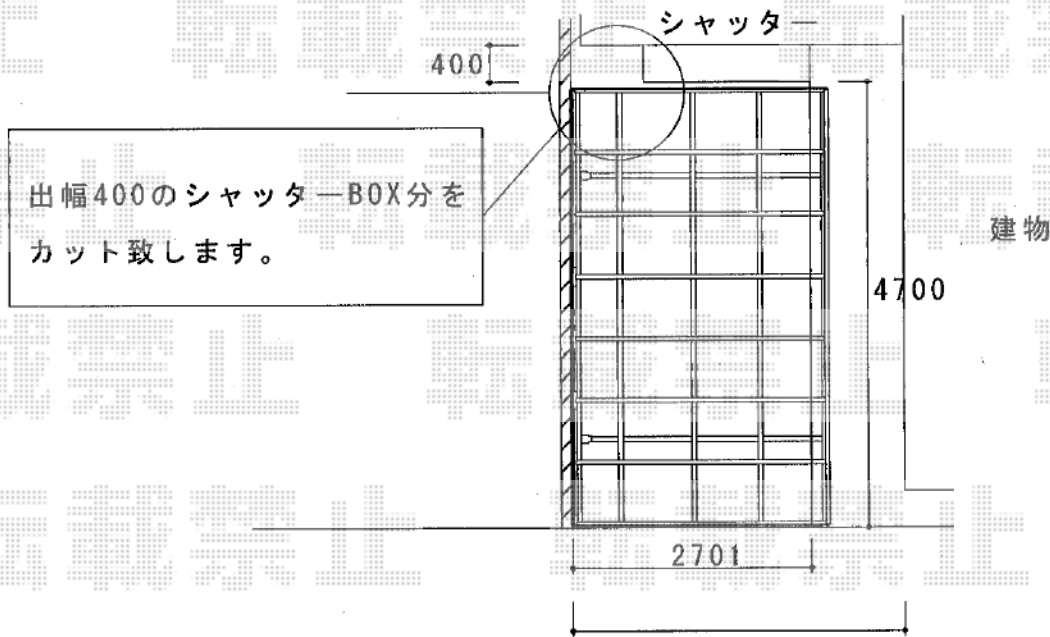

カーブポートシグマⅢ 積雪～30cm対応

トステム カーブポートシグマⅢ 積雪～30cm対応
幅=2,701mm
奥行=4,980mm
色：ブロンズ
屋根材：ポリカーボネート（クリアマット/すりガラス調）
柱仕様：ロング柱23仕様（有効高 約2,300mm）

現場状況や作図制限により概略図の内容と多少の違いが生じることがございます。
施工時は、現場優先とさせて頂きたく思いますので、お立会い頂き、
最終のご指示のほど、何卒、宜しくお願い致します。